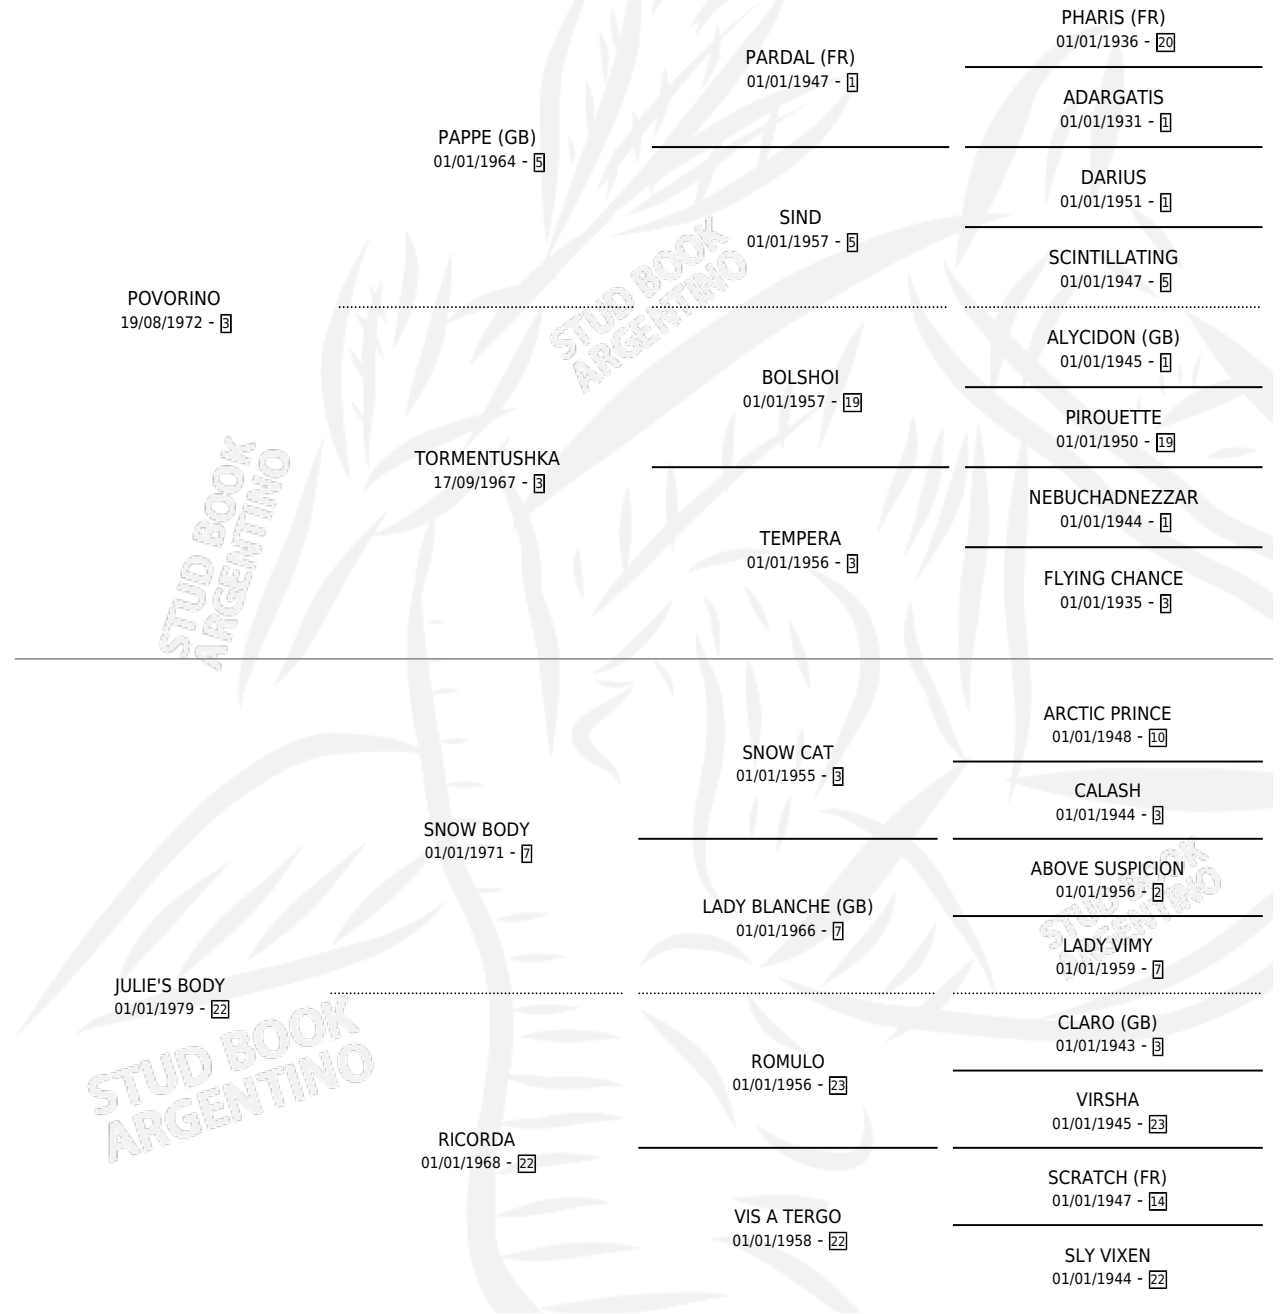

PRINCESA SI

por **POVORINO** y **JULIE'S BODY** por **SNOW BODY**

Argentina · Hembra · Zaino · SP · 30/08/1989
Familia 22-c · Volumen 33

ESTADO

TIPIFICACIÓN SANGUÍNEA	✓
TIPIFICACIÓN POR ADN	X
PASAPORTE	X
IDENTIFICACIÓN POR MICROCHIP	X
REPRODUCTOR	✓

Lugar de nacimiento:

Criador: Gayo Manuel

PEDIGREE

S

mientos 0 / Efectividad 0.00%

PADRILLO

PRODUCTO

CRIADOR

1ER SERVICIO

ÚLTIMO SERVICIO

ESPACIAL

∅

31/08/1994

02/09/1994

PRINCESA SI

Datos oficiales del Stud Book Argentino