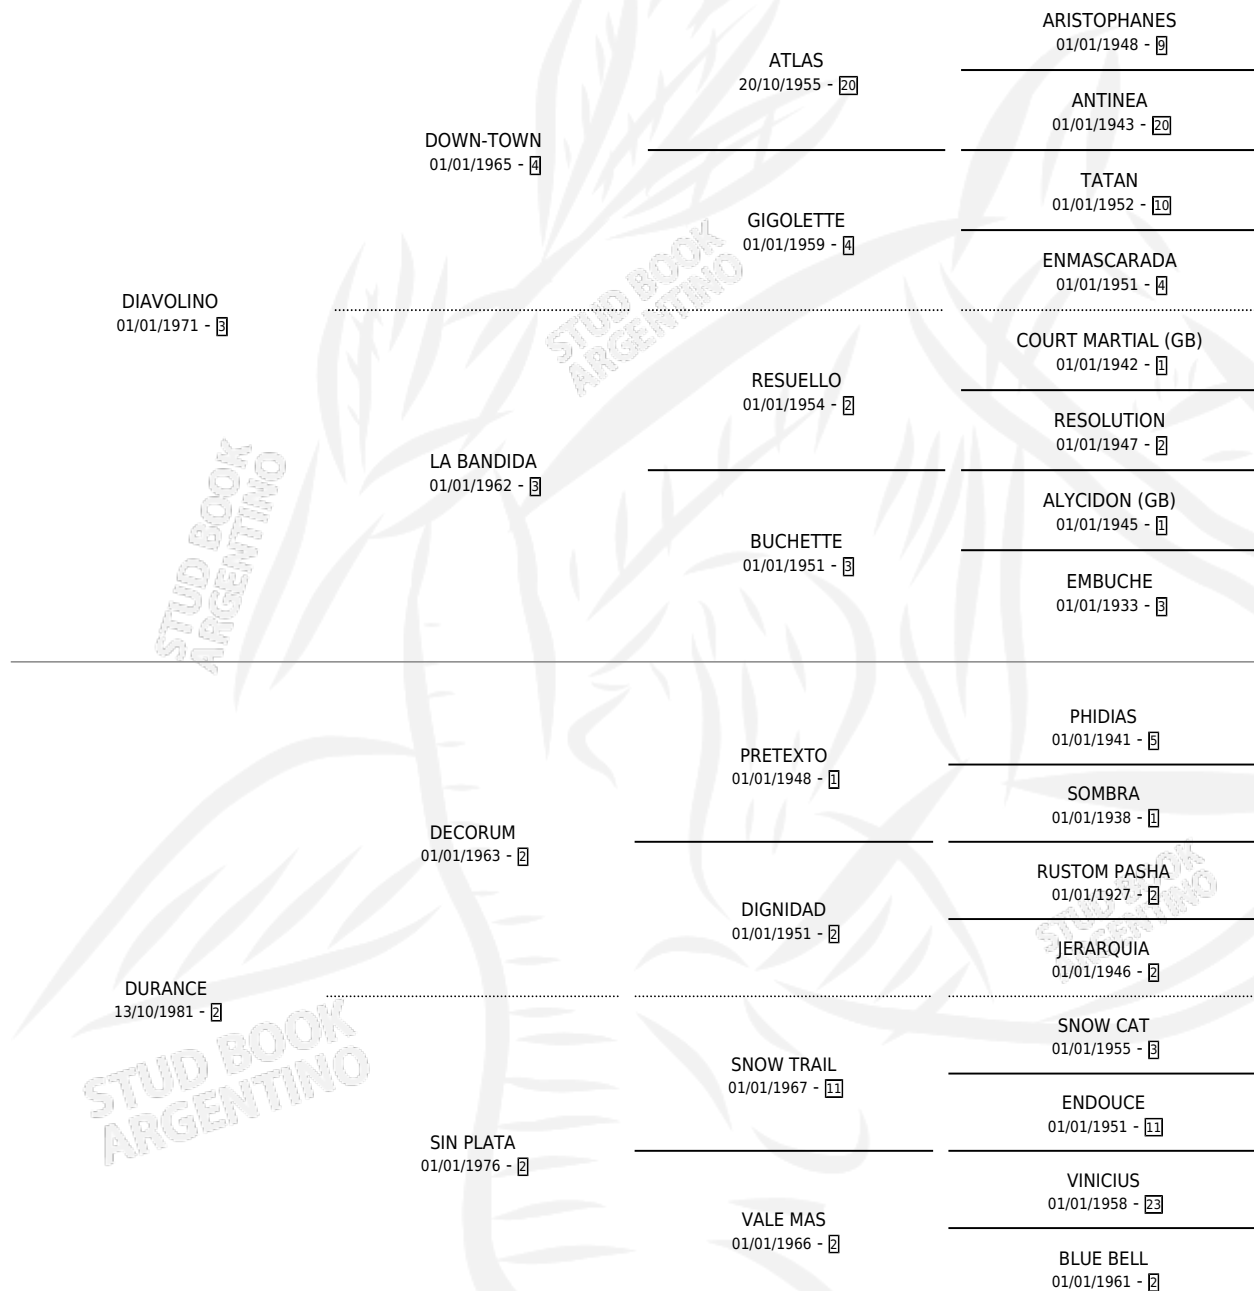

DOY MAS

por **DIAVOLINO** y **DURANCE** por **DECORUM**

Argentina · Macho · Alazan Tostado · SP · 28/10/1989
Familia 2-g · Volumen 33

ESTADO

TIPIFICACIÓN SANGUÍNEA	X
TIPIFICACIÓN POR ADN	X
PASAPORTE	X
IDENTIFICACIÓN POR MICROCHIP	X
REPRODUCTOR	X

Lugar de nacimiento: Los Corrales

Criador: Sin dato

PEDIGREE

CAMPAÑA

Solo carreras oficiales de Argentina

POR EDAD

EDAD	CC	1°	2°	3°	4°	5°	NP	CLC	CLG	CLCG1	CLGG1	IMPORTE	GANANCIA / CC
3 AÑOS	2	0	0	0	0	0	2	0	0	0	0	\$0	\$0
TOTALES	2	0	0	0	0	0	2	0	0	0	0	\$0	\$0
%		0.0%	0.0%	0.0%	0.0%	0.0%	100%	0.0%	0.0%	0.0%	0.0%		