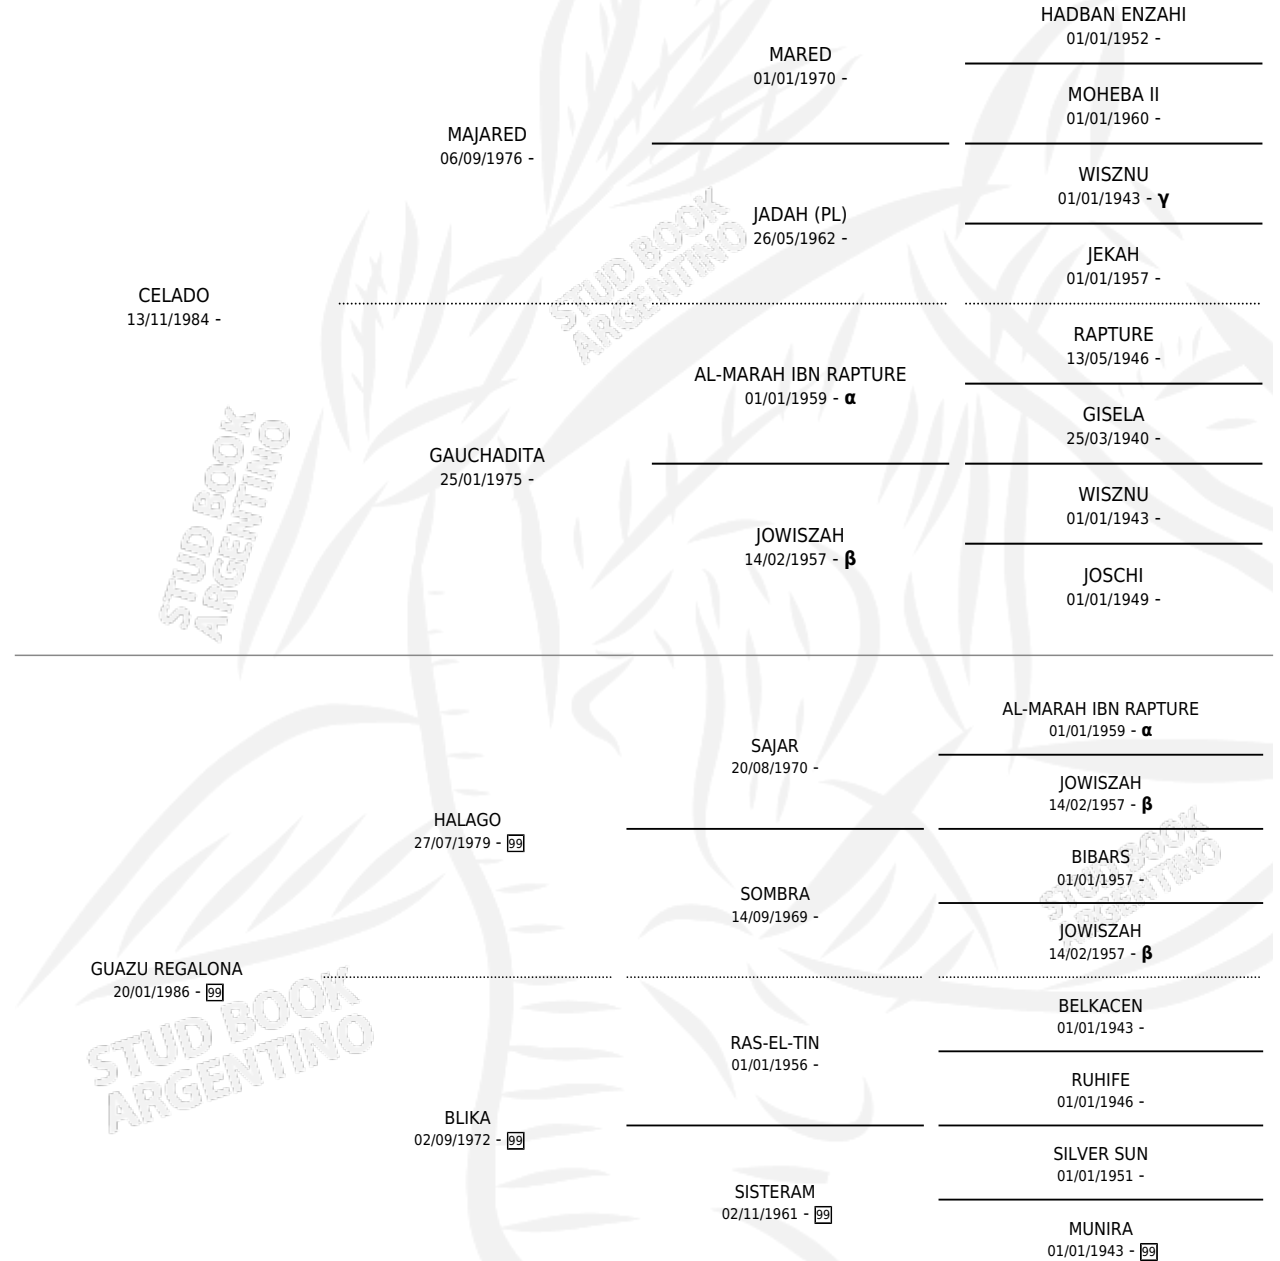

GUAZU ALTEZA

por CELADO y GUAZU REGALONA por HALAGO

PEDIGREE

Argentina · Hembra · Tordillo · AP · 16/10/1989
Familia 99 · Volumen 33

ESTADO

TIPIFICACIÓN SANGUÍNEA	✓
TIPIFICACIÓN POR ADN	X
PASAPORTE	X
IDENTIFICACIÓN POR MICROCHIP	X
REPRODUCTOR	✓

Lugar de nacimiento: La Encandilada
Criador: La Encandilada

~

HIJOS

	MACHOS	HEMBRAS
3 NACIERON	1	2
SIN ACTUACIONES		

INBREEDING : α, β, γ

S

mientos 3 / Efectividad 75.00%

PADRILLO	PRODUCTO	CRIADOR	1ER SERVICIO	ÚLTIMO SERVICIO
GUAZU TRUENO	AQ NEVADA (H A, 25/10/1996)	SIN DATO	12/11/1995	12/11/1995
LC TAMARISCO	AQ MONTANA (H ZD, 31/10/1995)	SIN DATO	16/11/1994	18/11/1994
Datos oficiales del Stud Book Argentino				
Documento generado el 12/05/2026				
ZT HOLECTRA (UY) studbook.org.ar	GUAZU TRUENO (M A, 28/08/1993)	LA ENCANDILADA	04/09/1992	28/09/1992