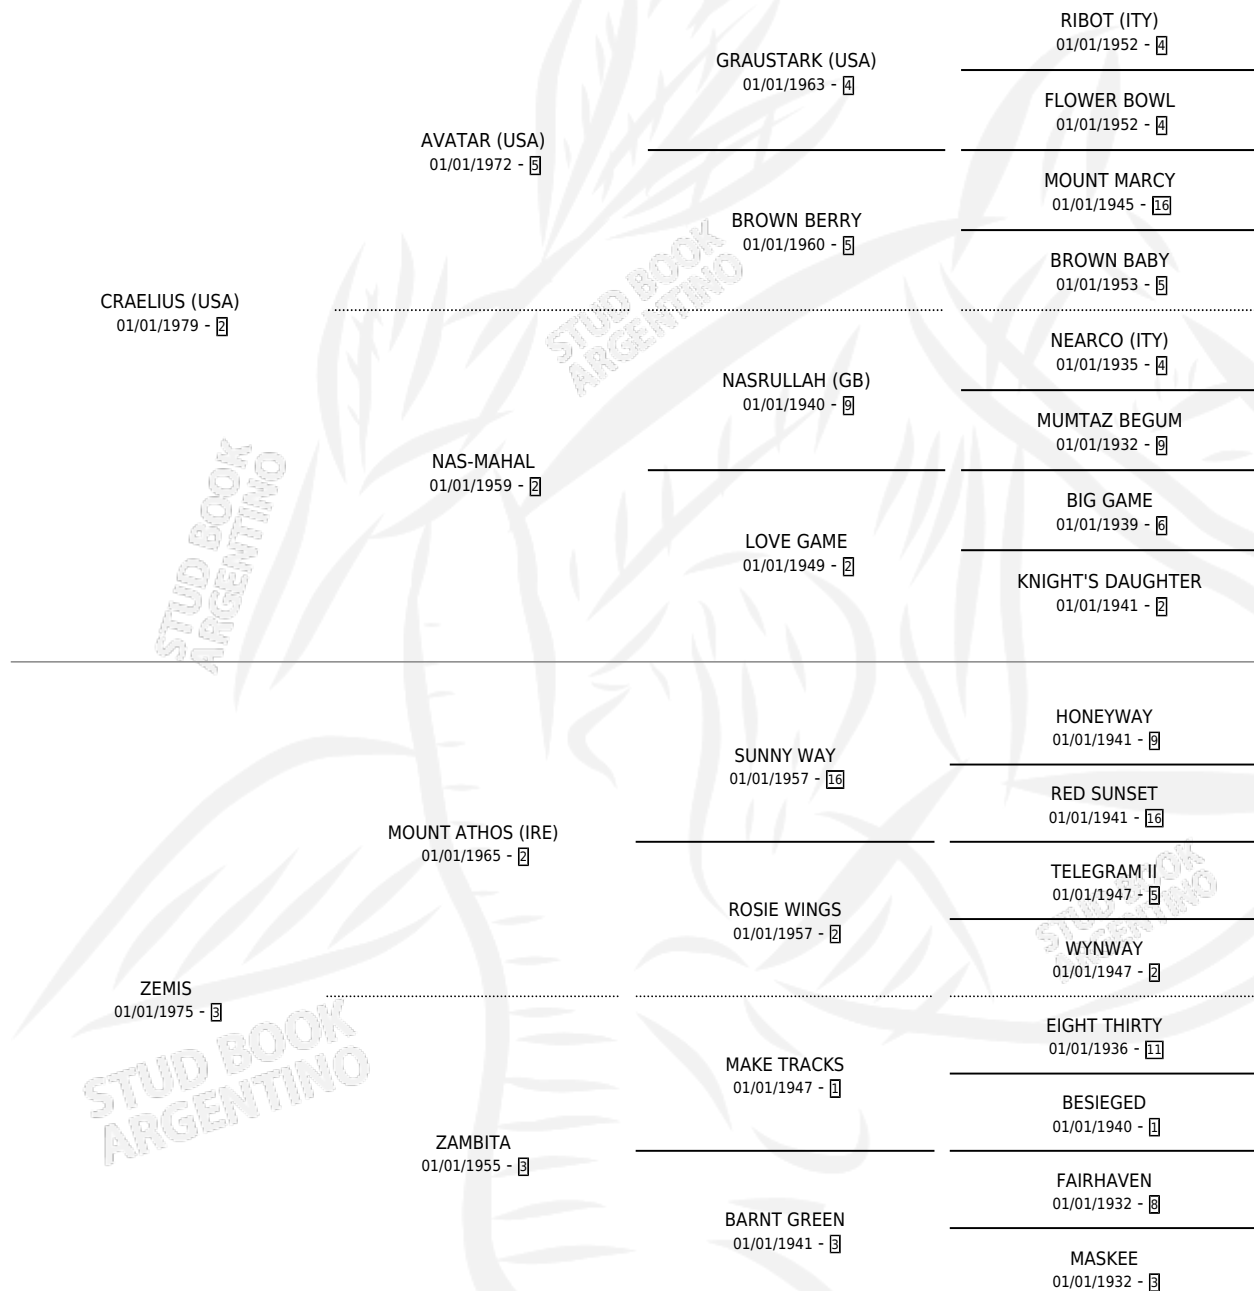

ZELIUS

por **CRAELIUS (USA)** y **ZEMIS** por **MOUNT ATHOS (IRE)**

Argentina · Macho · Zaino · SP · 19/10/1989
Familia 3-e · Volumen 33

ESTADO

TIPIFICACIÓN SANGUÍNEA	X
TIPIFICACIÓN POR ADN	X
PASAPORTE	X
IDENTIFICACIÓN POR MICROCHIP	X
REPRODUCTOR	X

Lugar de nacimiento: El Paso

Criador: Sin dato

PEDIGREE

CAMPAÑA

Solo carreras oficiales de Argentina

POR EDAD

EDAD	CC	1°	2°	3°	4°	5°	NP	CLC	CLG	CLCG1	CLGG1	IMPORTE	GANANCIA / CC
3 AÑOS	3	0	0	0	1	0	2	0	0	0	0	\$0	\$0
TOTALES	3	0	0	0	1	0	2	0	0	0	0	\$0	\$0
%		0.0%	0.0%	0.0%	33.3%	0.0%	66.7%	0.0%	0.0%	0.0%	0.0%		