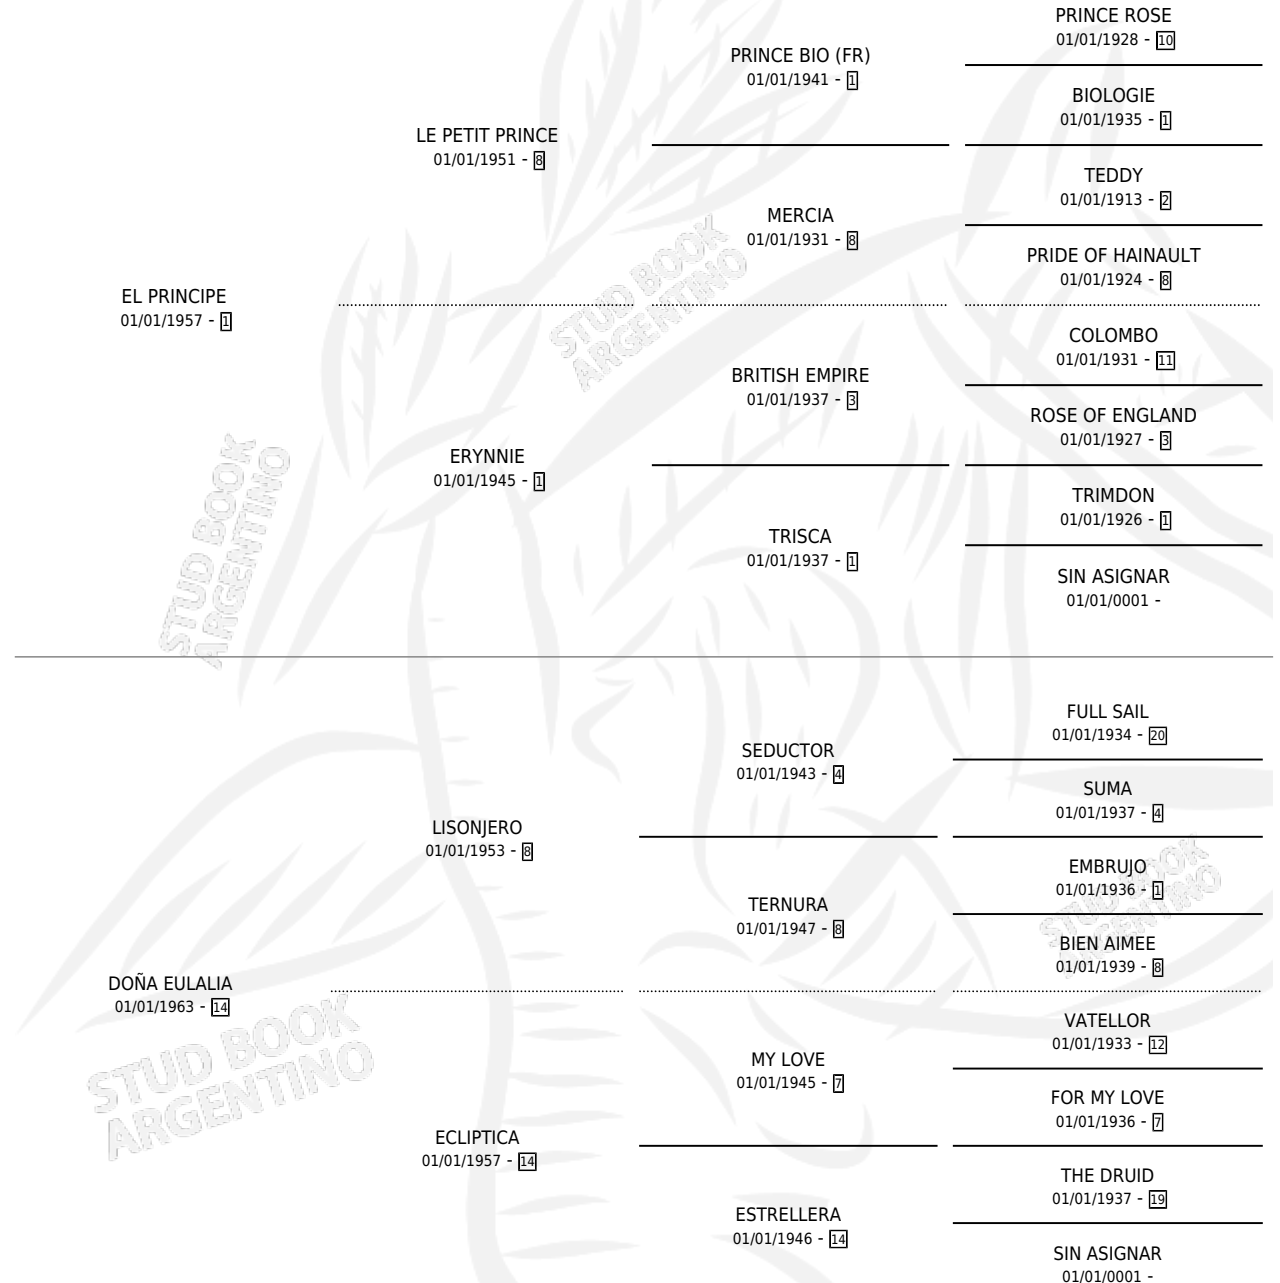

LITTLE INES

por **EL PRINCIPE** y **DOÑA EULALIA** por **LISONJERO**

Argentina · Hembra · Alazan · SP · 01/01/1970
Familia 14-a · Volumen 27

ESTADO

TIPIFICACIÓN SANGUÍNEA	X
TIPIFICACIÓN POR ADN	X
PASAPORTE	X
IDENTIFICACIÓN POR MICROCHIP	X
REPRODUCTOR	✓

Lugar de nacimiento: Campo particular

Criador: Sin dato

~

HIJOS

	MACHOS	HEMBRAS
8 NACIERON	4	4
3 CORRIERON	1	2
2 GANARON	1	1
0 GANADORES CL	0 GANADORES GR	0 GANADORES G1

PEDIGREE