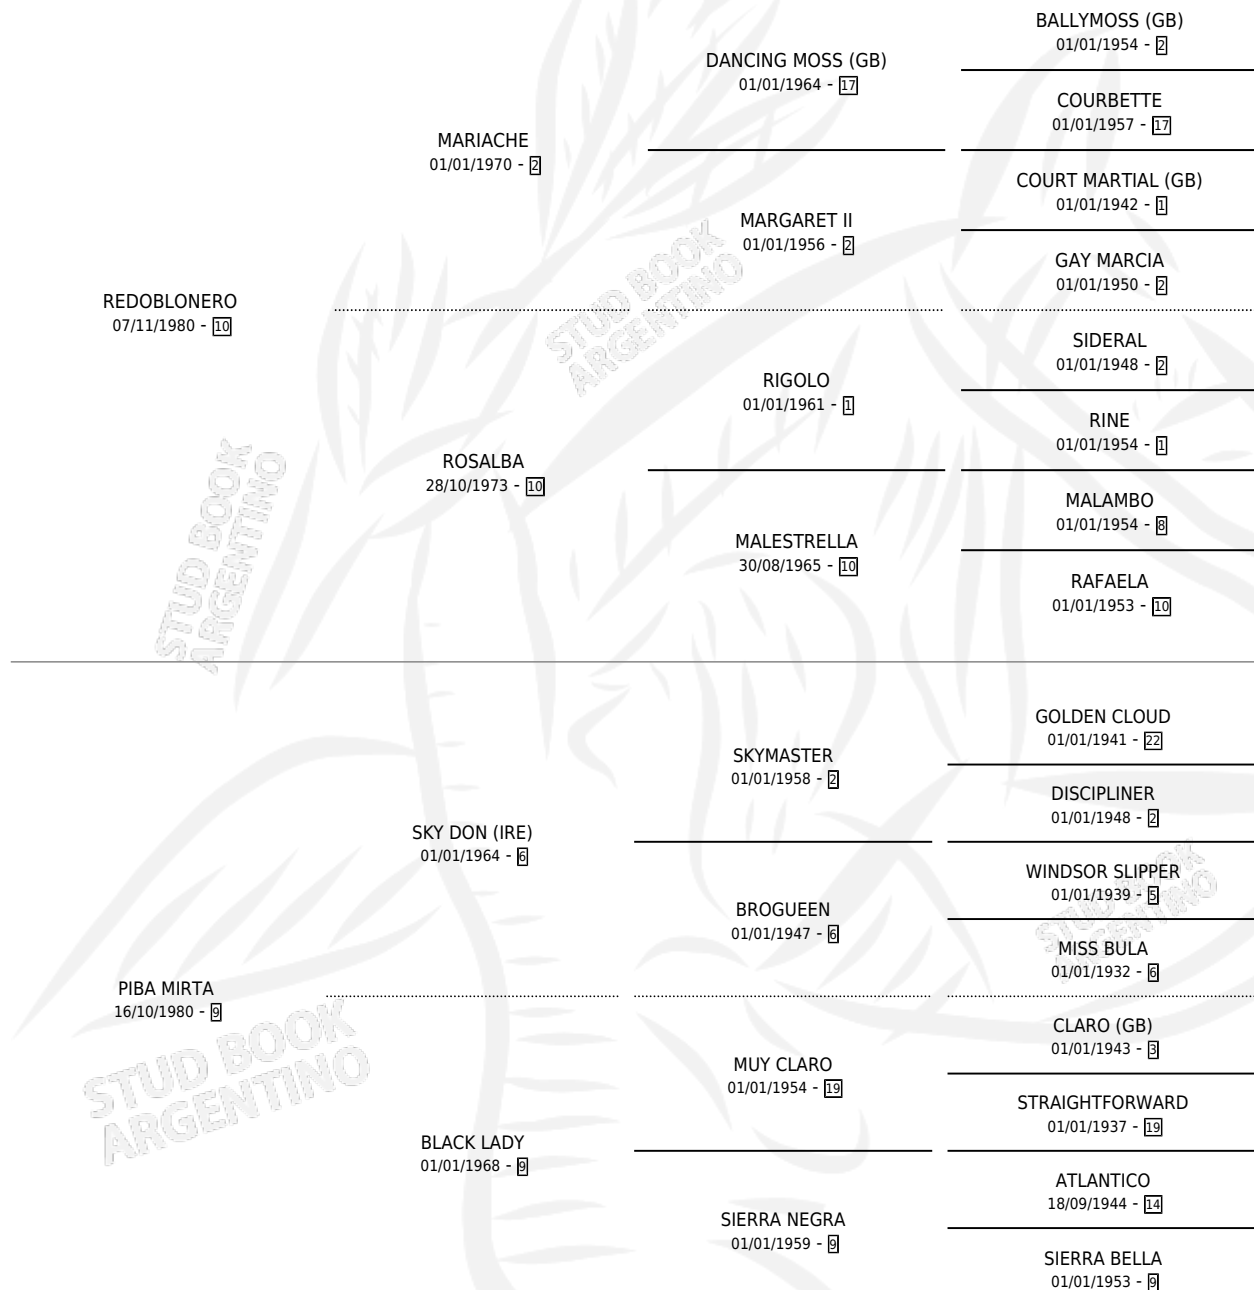

ESTA DONNA

por REDOBLONERO y PIBA MIRTA por SKY DON (IRE)

Argentina · Hembra · Zaino · SP · 19/09/1989
Familia 9-g · Volumen 33

ESTADO

TIPIFICACIÓN SANGUÍNEA	✓
TIPIFICACIÓN POR ADN	✓
PASAPORTE	X
IDENTIFICACIÓN POR MICROCHIP	X
REPRODUCTOR	✓

Lugar de nacimiento: Campo particular

Criador: Sin dato

~

HIJOS

	MACHOS	HEMBRAS
7 NACIERON	5	2
SIN ACTUACIONES		

PEDIGREE