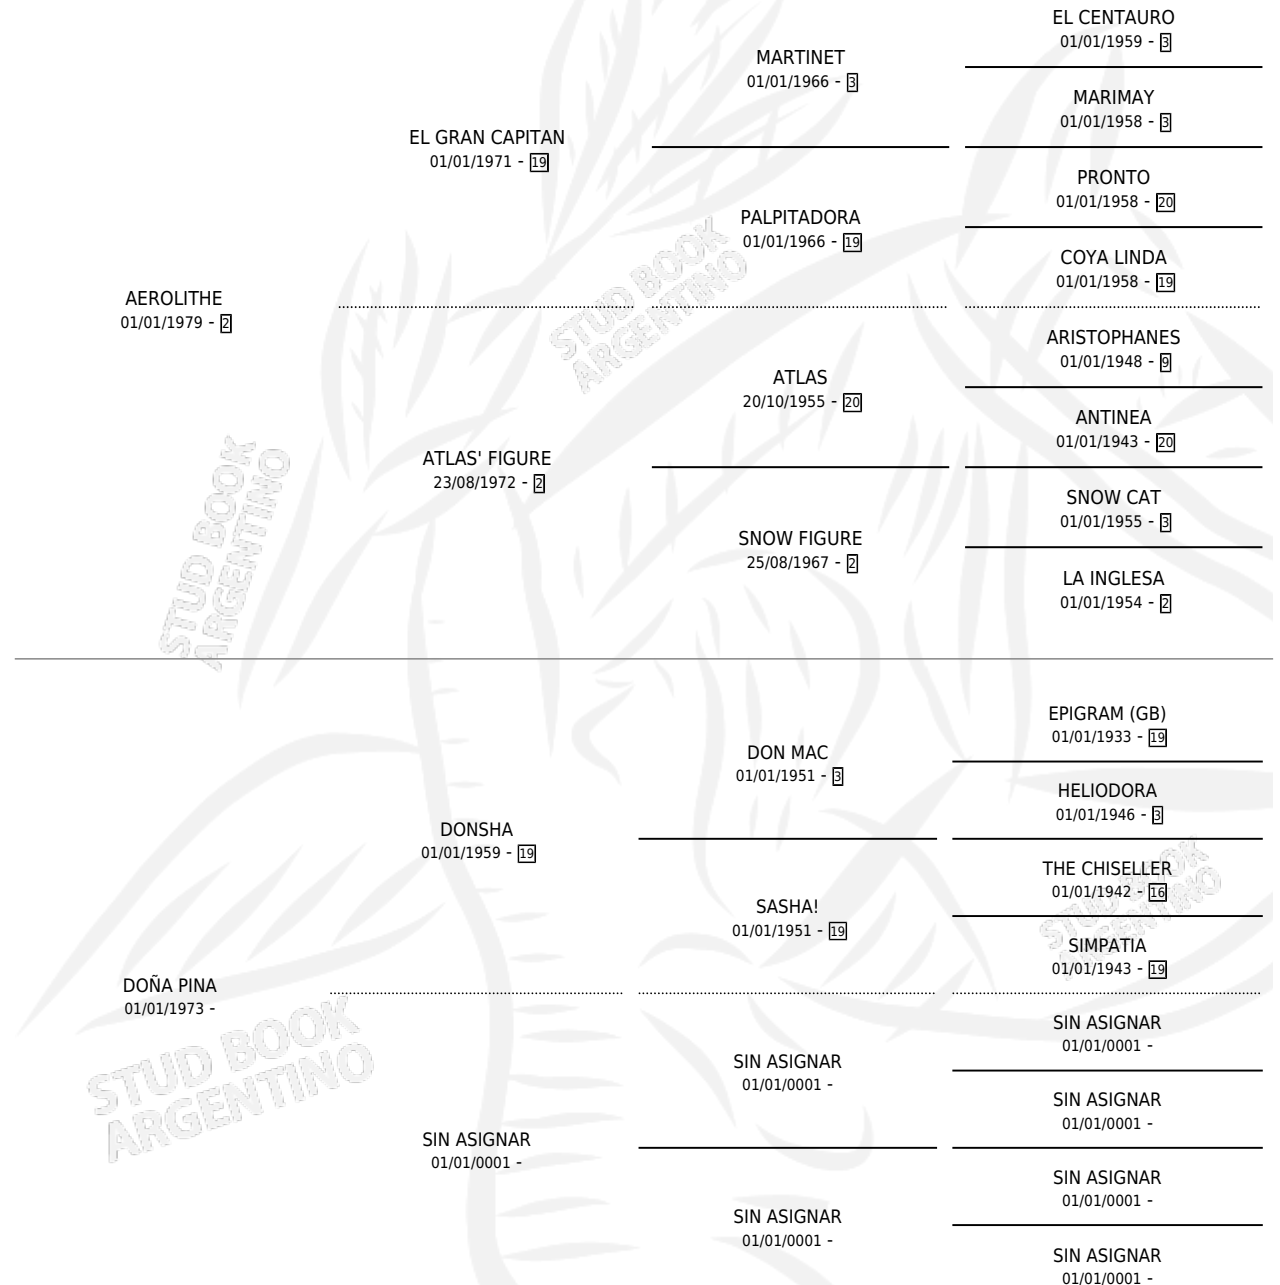

AEROPINA

por AEROLITHE y DOÑA PINA por DONSHA

Argentina · Hembra · Alazan · SP · 10/10/1989
Familia · Volumen 33

ESTADO

TIPIFICACIÓN SANGUÍNEA	X
TIPIFICACIÓN POR ADN	X
PASAPORTE	X
IDENTIFICACIÓN POR MICROCHIP	X
REPRODUCTOR	X

Lugar de nacimiento: Maria Victoria

Criador: Sin dato

PEDIGREE

AEROPINA

Datos oficiales del Stud Book Argentino

Documento generado el 08/05/2026

studbook.org.ar