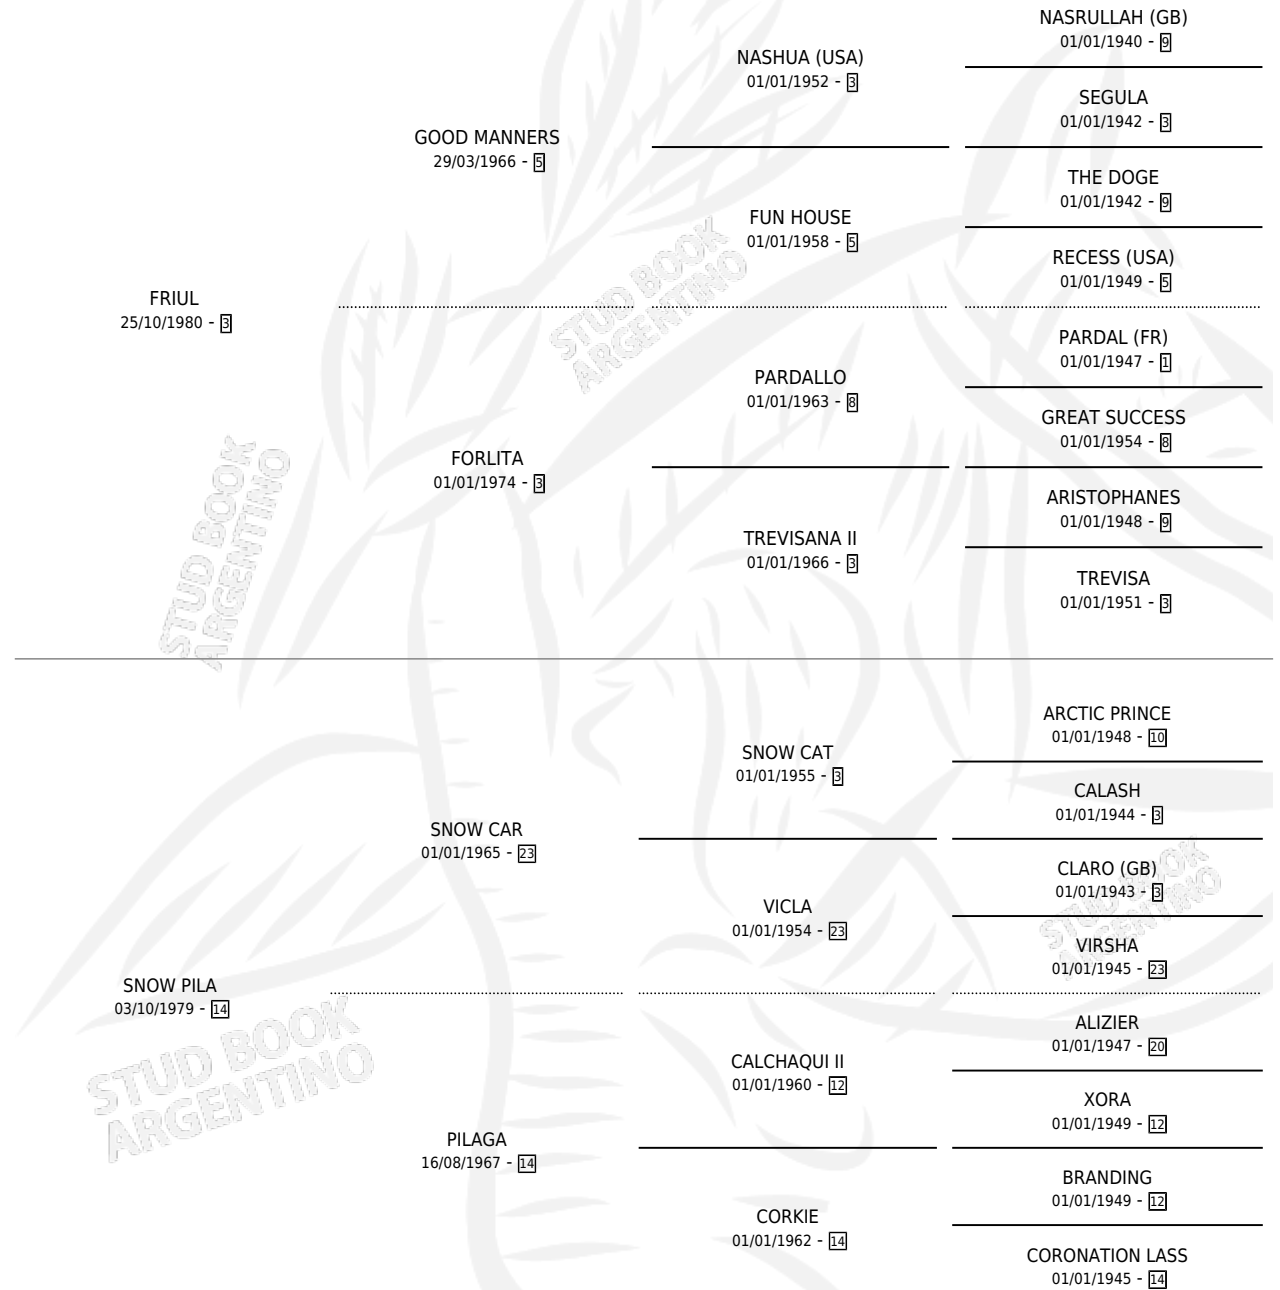

MI MALEVO

por FRIUL y SNOW PILA por SNOW CAR

Argentina · Macho · Alazan · SP · 10/10/1989
Familia 14-c · Volumen 33

ESTADO

TIPIFICACIÓN SANGUÍNEA	X
TIPIFICACIÓN POR ADN	X
PASAPORTE	X
IDENTIFICACIÓN POR MICROCHIP	X
REPRODUCTOR	X

Lugar de nacimiento: Eslabon

Criador: Sin dato

PEDIGREE

CAMPAÑA

Solo carreras oficiales de Argentina

POR EDAD

EDAD	CC	1°	2°	3°	4°	5°	NP	CLC	CLG	CLCG1	CLGG1	IMPORTE	GANANCIA / CC
4 AÑOS	2	0	0	0	0	0	2	0	0	0	0	\$0	\$0
TOTALES	2	0	0	0	0	0	2	0	0	0	0	\$0	\$0
%		0.0%	0.0%	0.0%	0.0%	0.0%	100%	0.0%	0.0%	0.0%	0.0%		