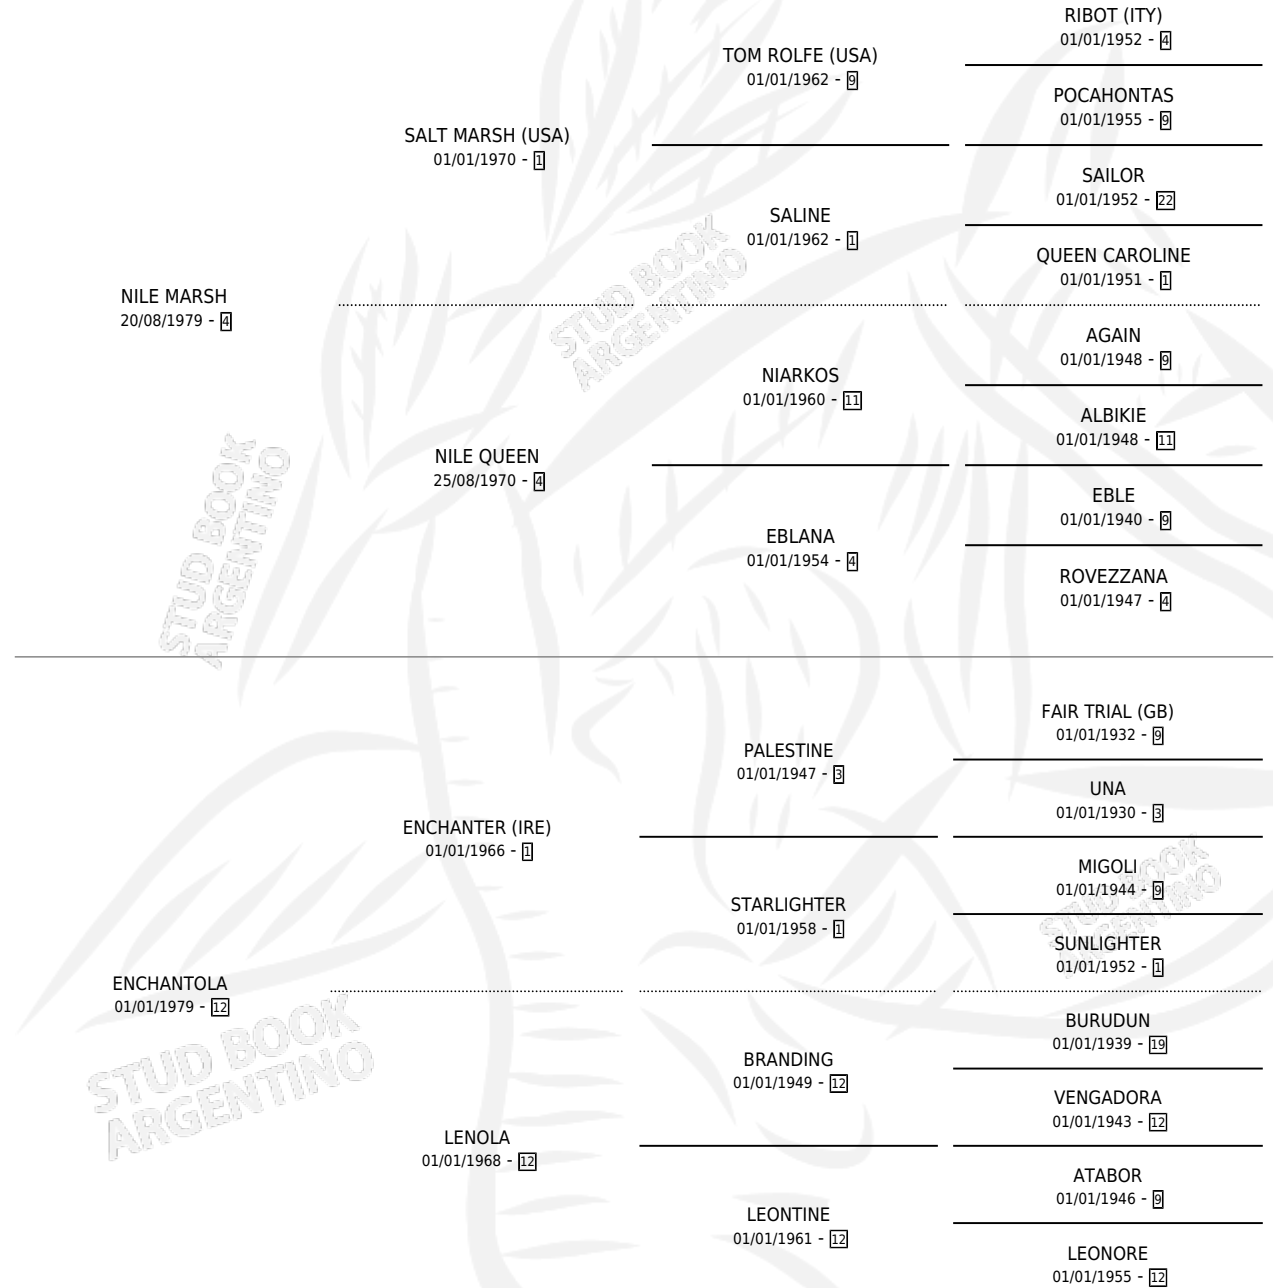

QUINTU FACUNDO

por NILE MARSH y ENCHANTOLA por ENCHANTER (IRE)

Argentina · Macho · Alazan · SP · 18/08/1989
Familia 12-d · Volumen 33

ESTADO

TIPIFICACIÓN SANGUÍNEA	X
TIPIFICACIÓN POR ADN	X
PASAPORTE	X
IDENTIFICACIÓN POR MICROCHIP	X
REPRODUCTOR	X

Lugar de nacimiento: Quintu Panal

Criador: Sin dato

PEDIGREE

QUINTU FACUNDO

Datos oficiales del Stud Book Argentino

Documento generado el 10/06/2026

studbook.org.ar