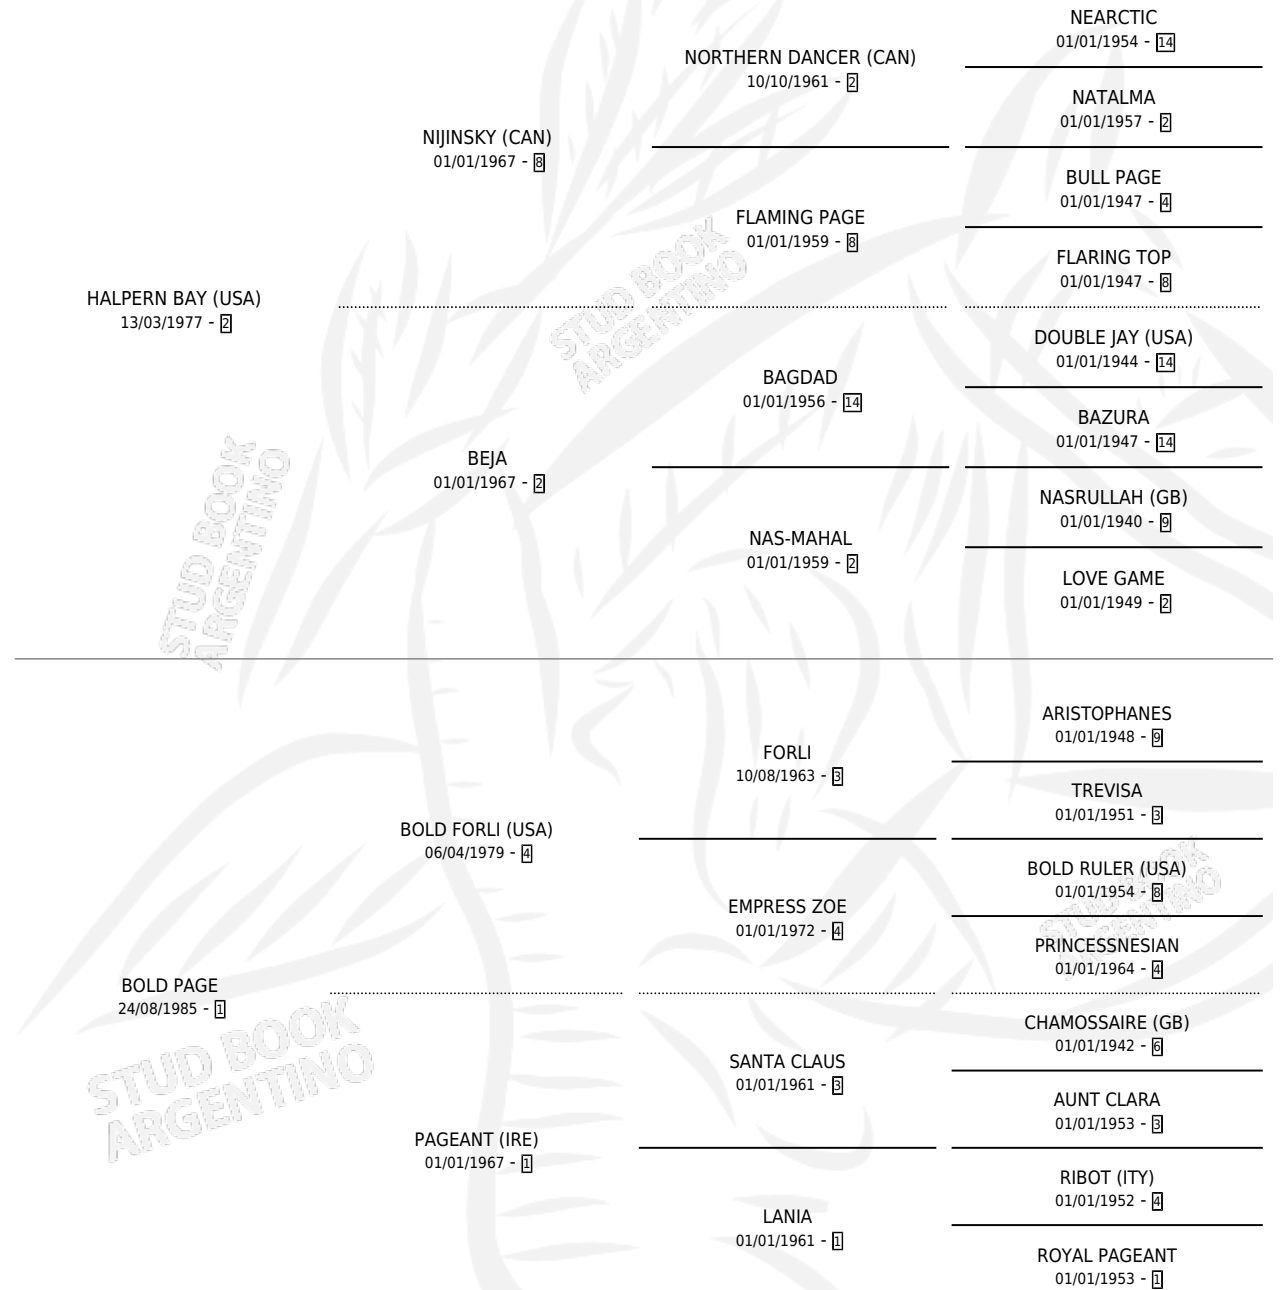

HALLTER

por HALPERN BAY (USA) y BOLD PAGE por BOLD FORLI (USA)

Argentina · Macho · Zaino Colorado · SP · 25/10/1989
Familia 1 · Volumen 33

ESTADO

TIPIFICACIÓN SANGUÍNEA	X
TIPIFICACIÓN POR ADN	X
PASAPORTE	X
IDENTIFICACIÓN POR MICROCHIP	X
REPRODUCTOR	X

Lugar de nacimiento: El Alto
Criador: Sin dato

PEDIGREE

CAMPAÑA

Solo carreras oficiales de Argentina

POR EDAD

EDAD	CC	1°	2°	3°	4°	5°	NP	CLC	CLG	CLCG1	CLGG1	IMPORTE	GANANCIA / CC
3 AÑOS	2	0	0	0	0	0	2	0	0	0	0	\$0	\$0
TOTALES	2	0	0	0	0	0	2	0	0	0	0	\$0	\$0
%		0.0%	0.0%	0.0%	0.0%	0.0%	100%	0.0%	0.0%	0.0%	0.0%		