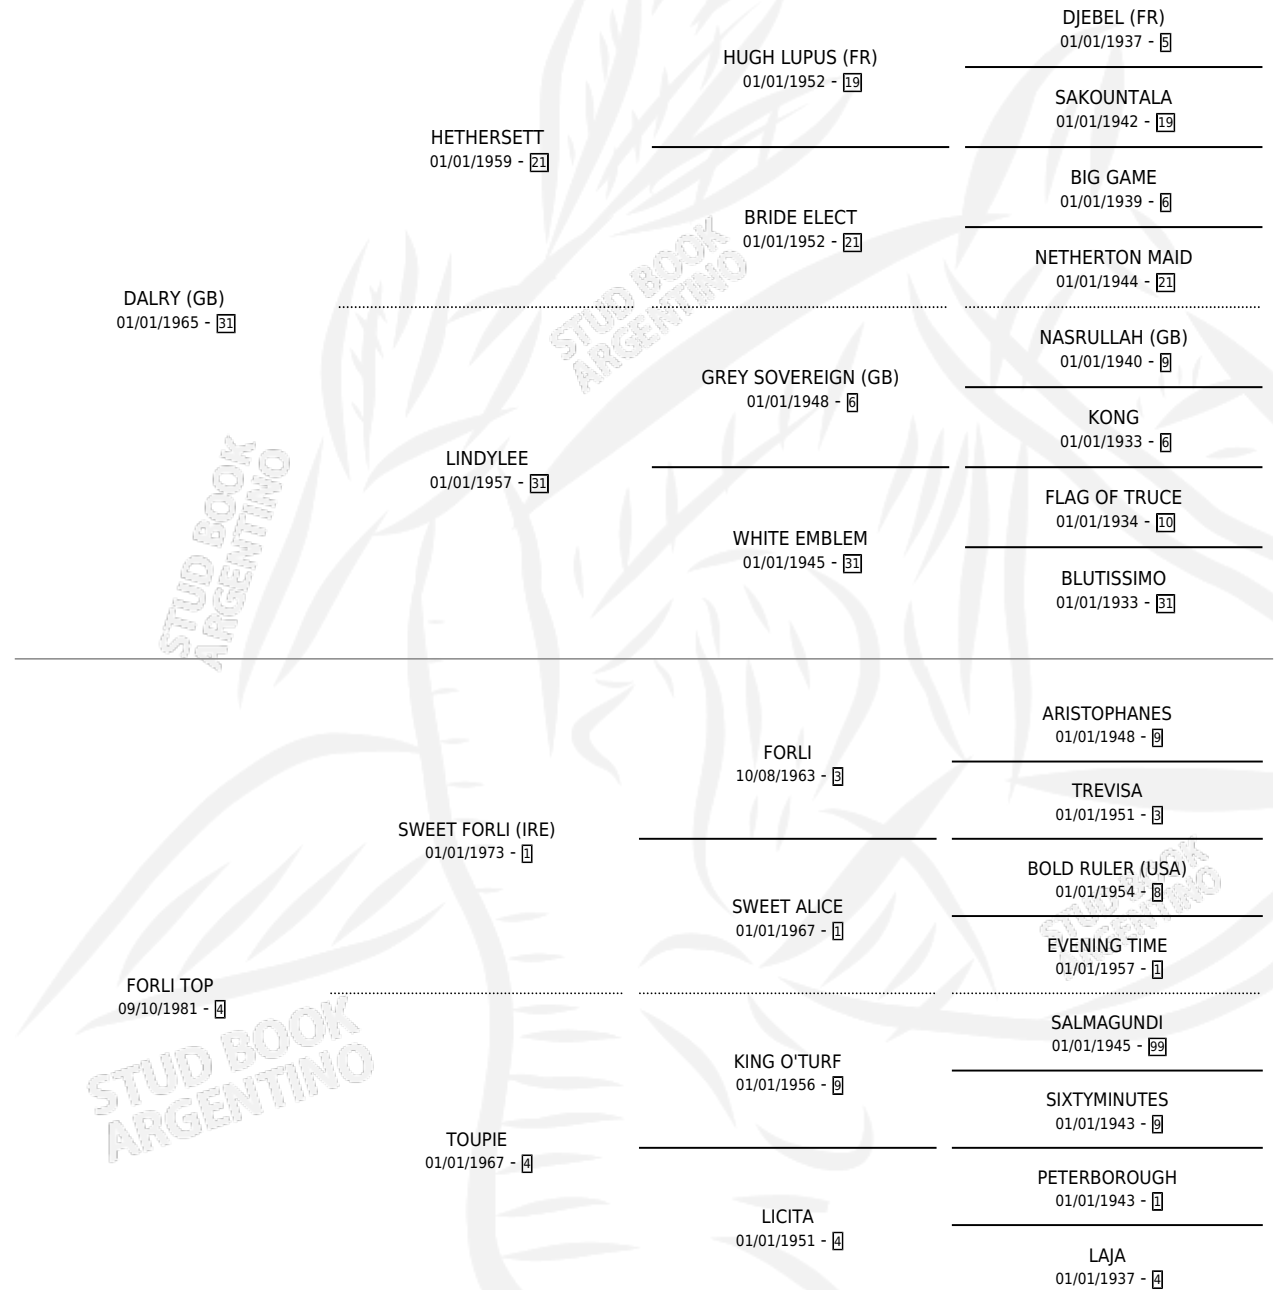

KURAGUIN

por DALRY (GB) y FORLI TOP por SWEET FORLI (IRE)

Argentina · Macho · Zaino · SP · 25/09/1989
Familia 4-h · Volumen 33

ESTADO

TIPIFICACIÓN SANGUÍNEA	X
TIPIFICACIÓN POR ADN	X
PASAPORTE	X
IDENTIFICACIÓN POR MICROCHIP	X
REPRODUCTOR	X

Lugar de nacimiento: La Invencible

Criador: Sin dato

PEDIGREE

KURAGUIN

Datos oficiales del Stud Book Argentino

Documento generado el 14/05/2026

studbook.org.ar