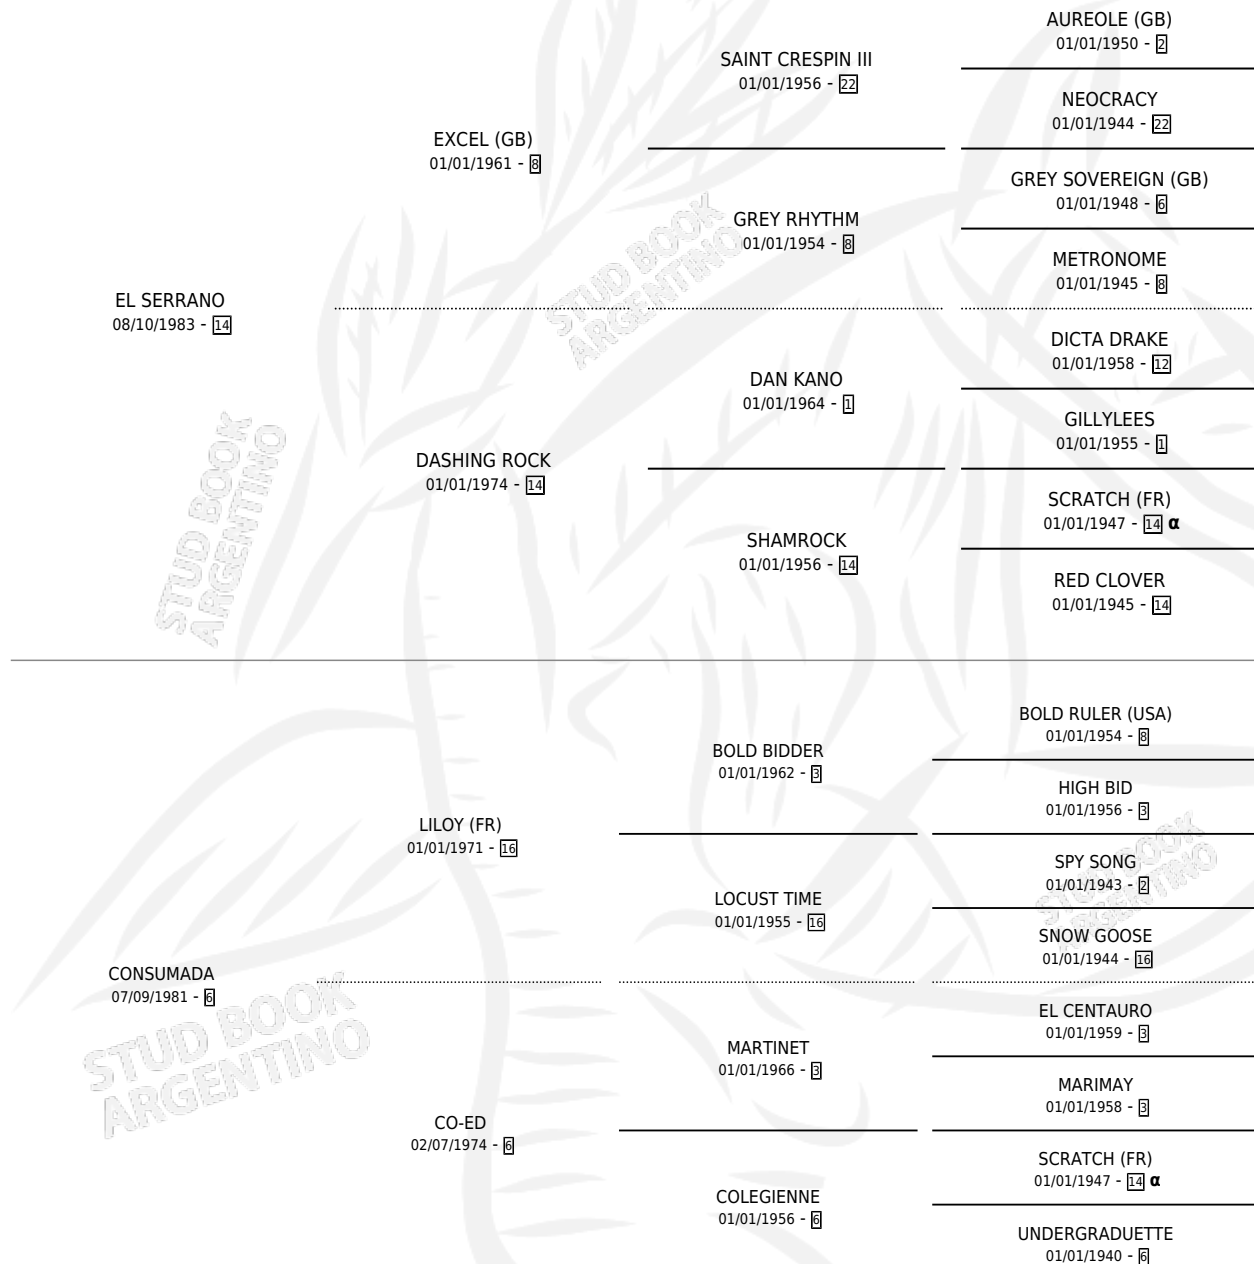

EL CONTACTO

por **EL SERRANO** y **CONSUMADA** por **LILOY (FR)**

Argentina · Macho · Zaino Negro · SP · 26/10/1989
Familia 6-f · Volumen 33

ESTADO

TIPIFICACIÓN SANGUÍNEA	X
TIPIFICACIÓN POR ADN	X
PASAPORTE	X
IDENTIFICACIÓN POR MICROCHIP	X
REPRODUCTOR	X

Lugar de nacimiento: Don Jacinto

Criador: Sin dato

PEDIGREE

INBREEDING : α

CAMPAÑA

Solo carreras oficiales de Argentina

POR EDAD

EDAD	CC	1°	2°	3°	4°	5°	NP	CLC	CLG	CLCG1	CLGG1	IMPORTE	GANANCIA / CC
3 AÑOS	5	0	1	1	1	1	1	0	0	0	0	\$0	\$0
4 AÑOS	4	0	0	2	0	0	2	0	0	0	0	\$0	\$0
TOTALES	9	0	1	3	1	1	3	0	0	0	0	\$0	\$0
%		0.0%	11.1%	33.3%	11.1%	11.1%	33.3%	0.0%	0.0%	0.0%	0.0%		

Placés en Palermo en 9 carreras disputadas.

POR DISTANCIA

HIPODROMO	CC	1°	2°	3°	4°	5°	NP	CLC	CLG	CLCG1	CLGG1	IMPORTE
PALERMO	9	0	1	3	1	1	3	0	0	0	0	\$0
1300 MTS	1	0	0	0	0	0	1	0	0	0	0	\$0
1200 MTS	5	0	1	3	0	0	1	0	0	0	0	\$0
1000 MTS	1	0	0	0	1	0	0	0	0	0	0	\$0
1400 MTS	1	0	0	0	0	1	0	0	0	0	0	\$0
1600 MTS	1	0	0	0	0	0	1	0	0	0	0	\$0