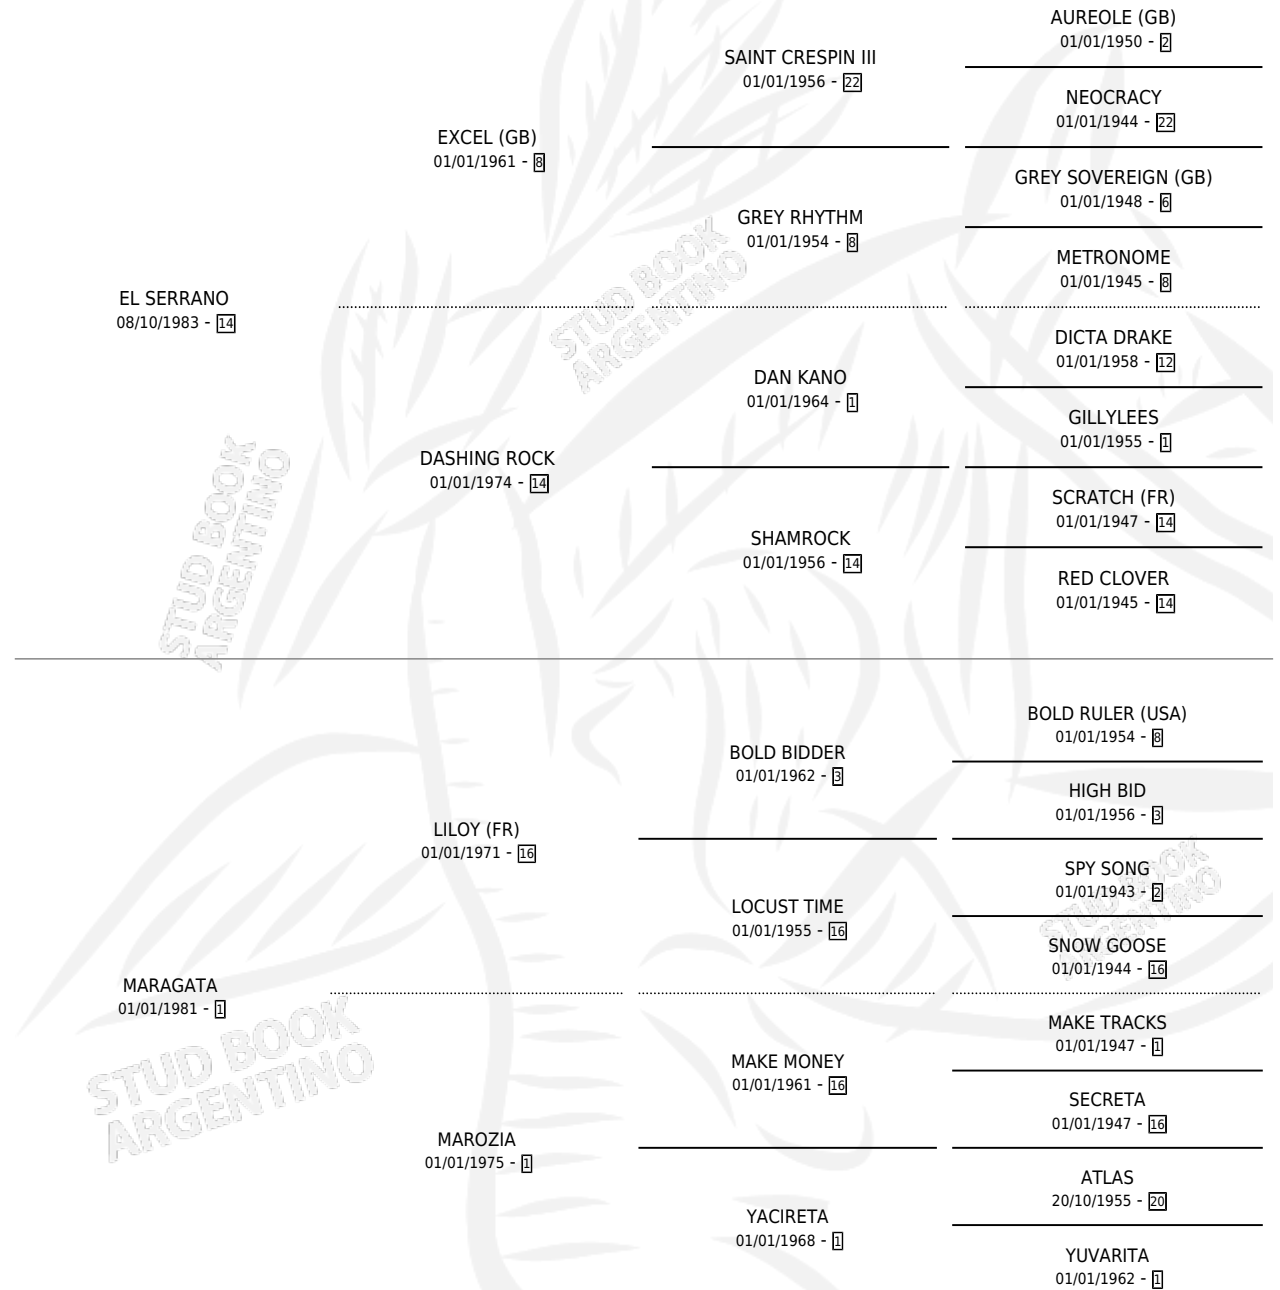

MALEABLE

por **EL SERRANO** y **MARAGATA** por **LILOY (FR)**

Argentina · Hembra · Zaino · SP · 02/11/1989
Familia 1-d · Volumen 33

ESTADO

TIPIFICACIÓN SANGUÍNEA	✓
TIPIFICACIÓN POR ADN	X
PASAPORTE	X
IDENTIFICACIÓN POR MICROCHIP	X
REPRODUCTOR	✓

Lugar de nacimiento: Don Jacinto

Criador: Sin dato

PEDIGREE

CAMPAÑA

Solo carreras oficiales de Argentina

POR EDAD

EDAD	CC	1°	2°	3°	4°	5°	NP	CLC	CLG	CLCG1	CLGG1	IMPORTE	GANANCIA / CC
4 AÑOS	6	0	0	0	4	0	2	0	0	0	0	\$1,648	\$275
TOTALES	6	0	0	0	4	0	2	0	0	0	0	\$1,648	\$275
%		0.0%	0.0%	0.0%	66.7%	0.0%	33.3%	0.0%	0.0%	0.0%	0.0%		