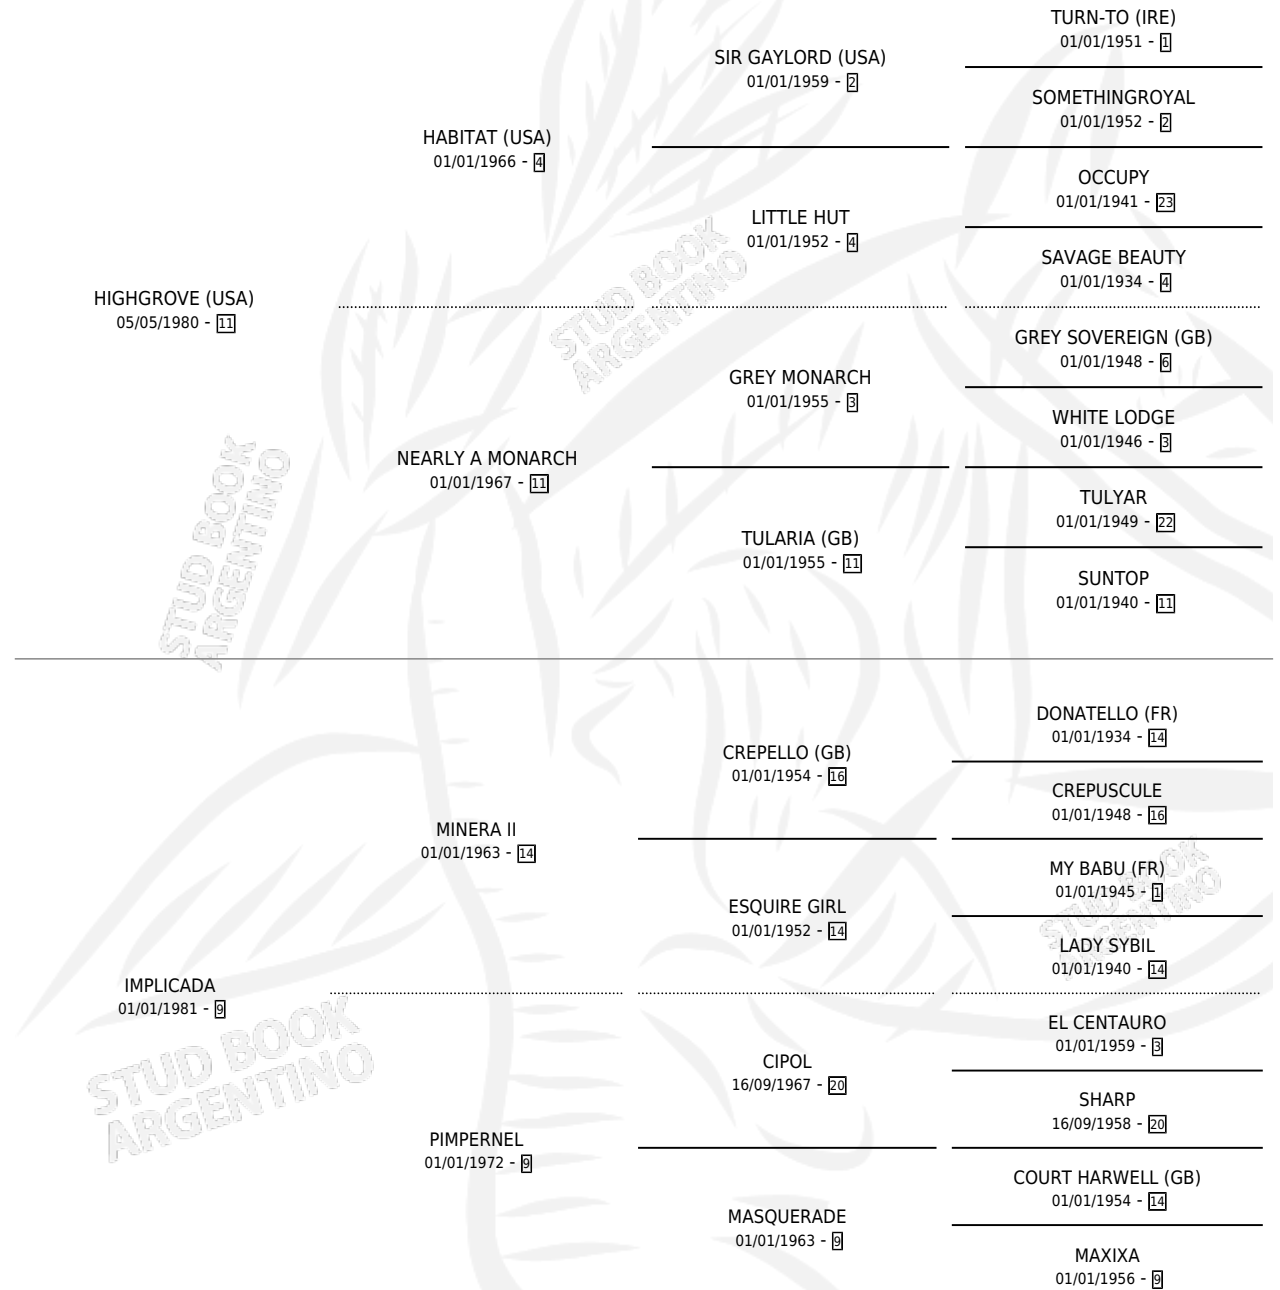

IMPLICADO

por HIGHGROVE (USA) y IMPLICADA por MINERA II

Argentina · Macho · Alazan · SP · 07/10/1989
Familia 9-g · Volumen 33

ESTADO

TIPIFICACIÓN SANGUÍNEA	X
TIPIFICACIÓN POR ADN	X
PASAPORTE	X
IDENTIFICACIÓN POR MICROCHIP	X
REPRODUCTOR	X

Lugar de nacimiento: Campo particular

Criador: El Nocturno

PEDIGREE

IMPLICADO

Datos oficiales del Stud Book Argentino

Documento generado el 26/04/2026

studbook.org.ar