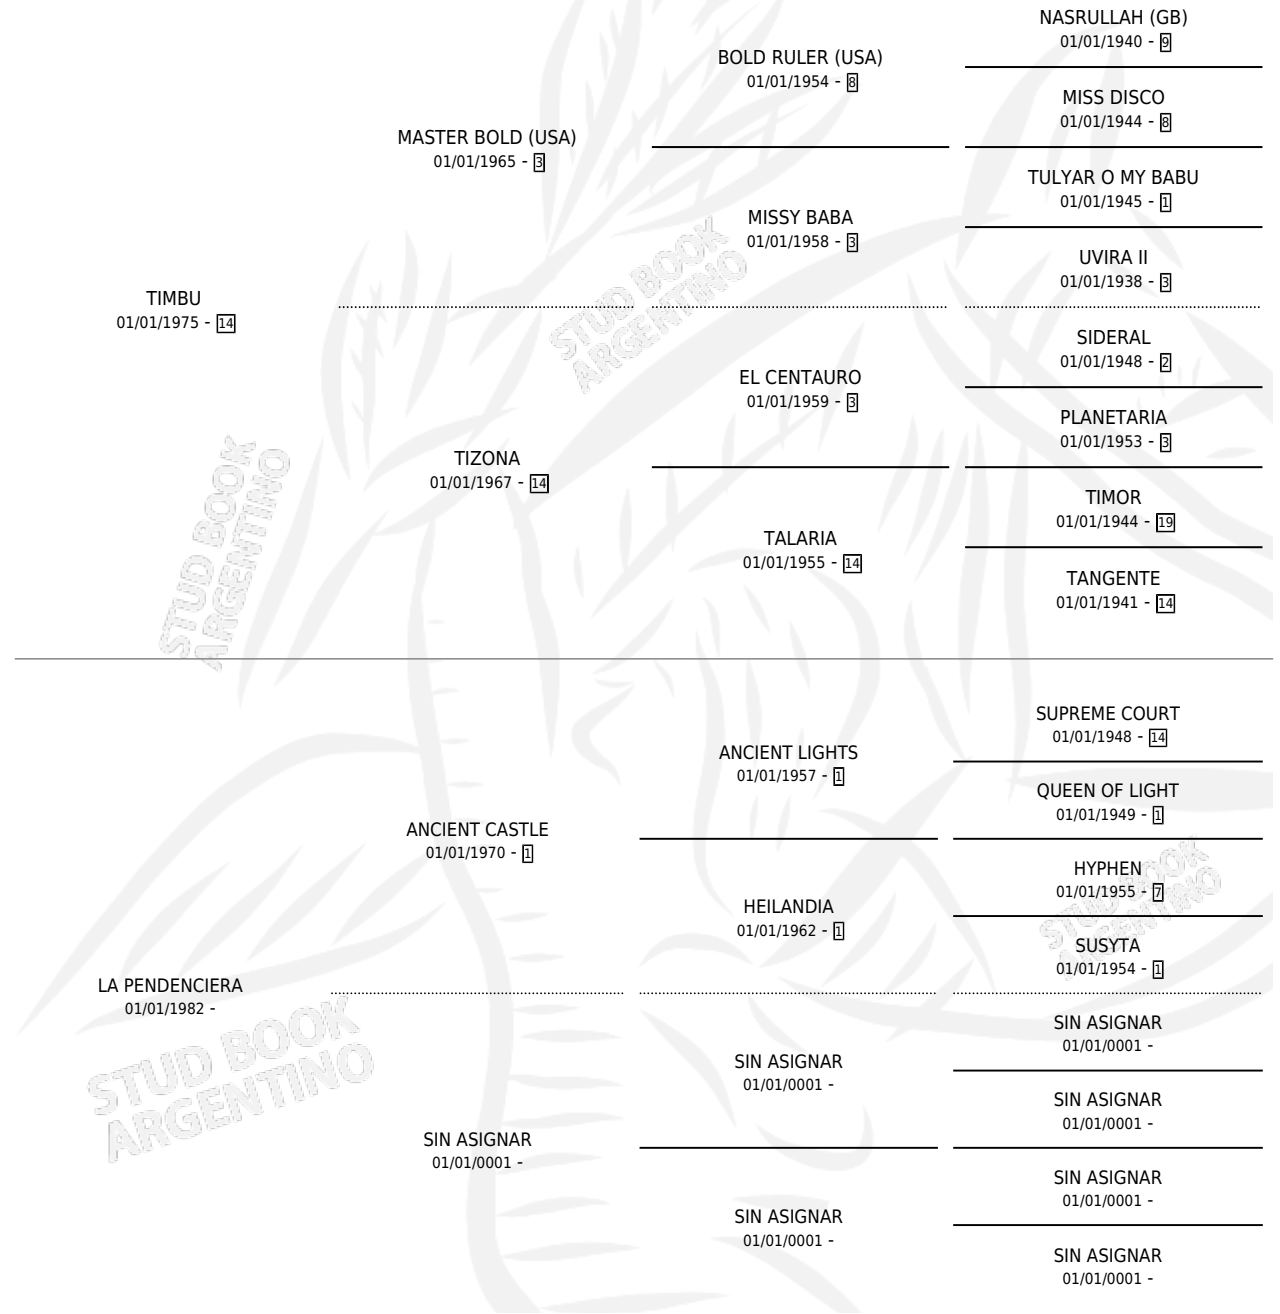

TENDENCIERA

por TIMBU y LA PENDENCIERA por ANCIENT CASTLE

Argentina · Hembra · Alazan Tostado · SP · 29/09/1989
Familia · Volumen 33

ESTADO

TIPIFICACIÓN SANGUÍNEA	X
TIPIFICACIÓN POR ADN	X
PASAPORTE	X
IDENTIFICACIÓN POR MICROCHIP	X
REPRODUCTOR	X

Lugar de nacimiento: Campo particular

Criador: Sin dato

PEDIGREE

TENDENCIERA

Datos oficiales del Stud Book Argentino

Documento generado el 02/05/2026

studbook.org.ar