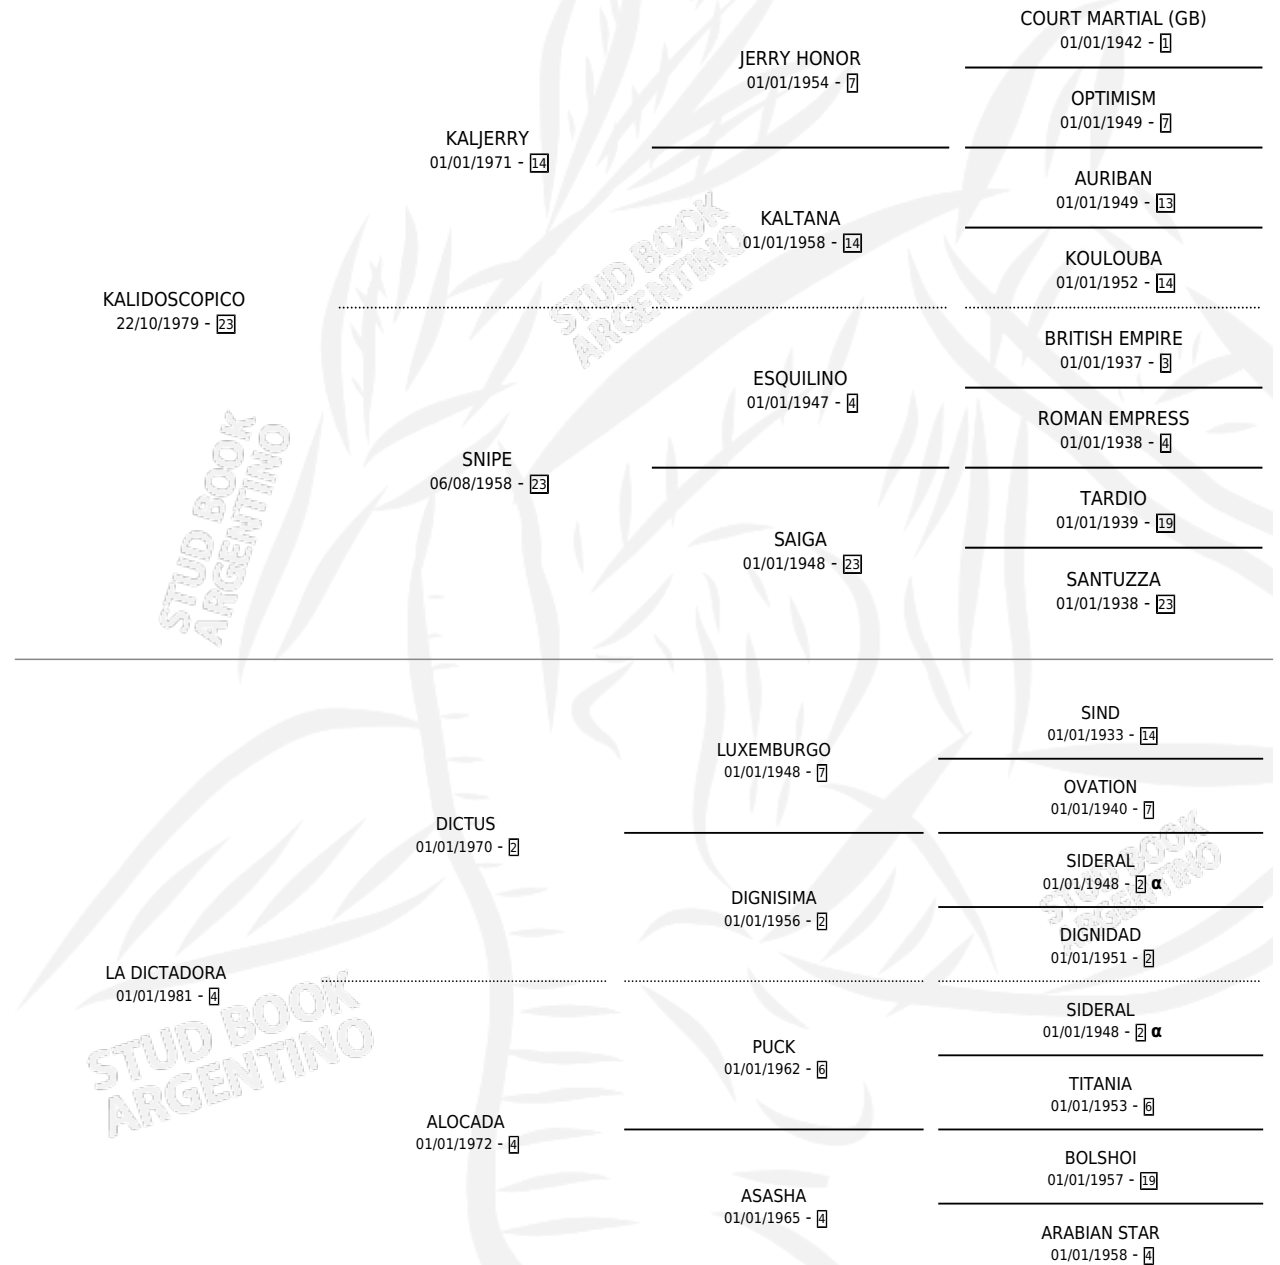

KITADORA

por KALIDOSCOPICO y LA DICTADORA por DICTUS

Argentina · Hembra · Tordillo · SP · 23/10/1989
Familia 4-b · Volumen 33

ESTADO

TIPIFICACIÓN SANGUÍNEA	X
TIPIFICACIÓN POR ADN	X
PASAPORTE	X
IDENTIFICACIÓN POR MICROCHIP	X
REPRODUCTOR	X

Lugar de nacimiento:

Criador: Sin dato

PEDIGREE

INBREEDING : α

KITADORA

Datos oficiales del Stud Book Argentino

Documento generado el 06/05/2026

studbook.org.ar