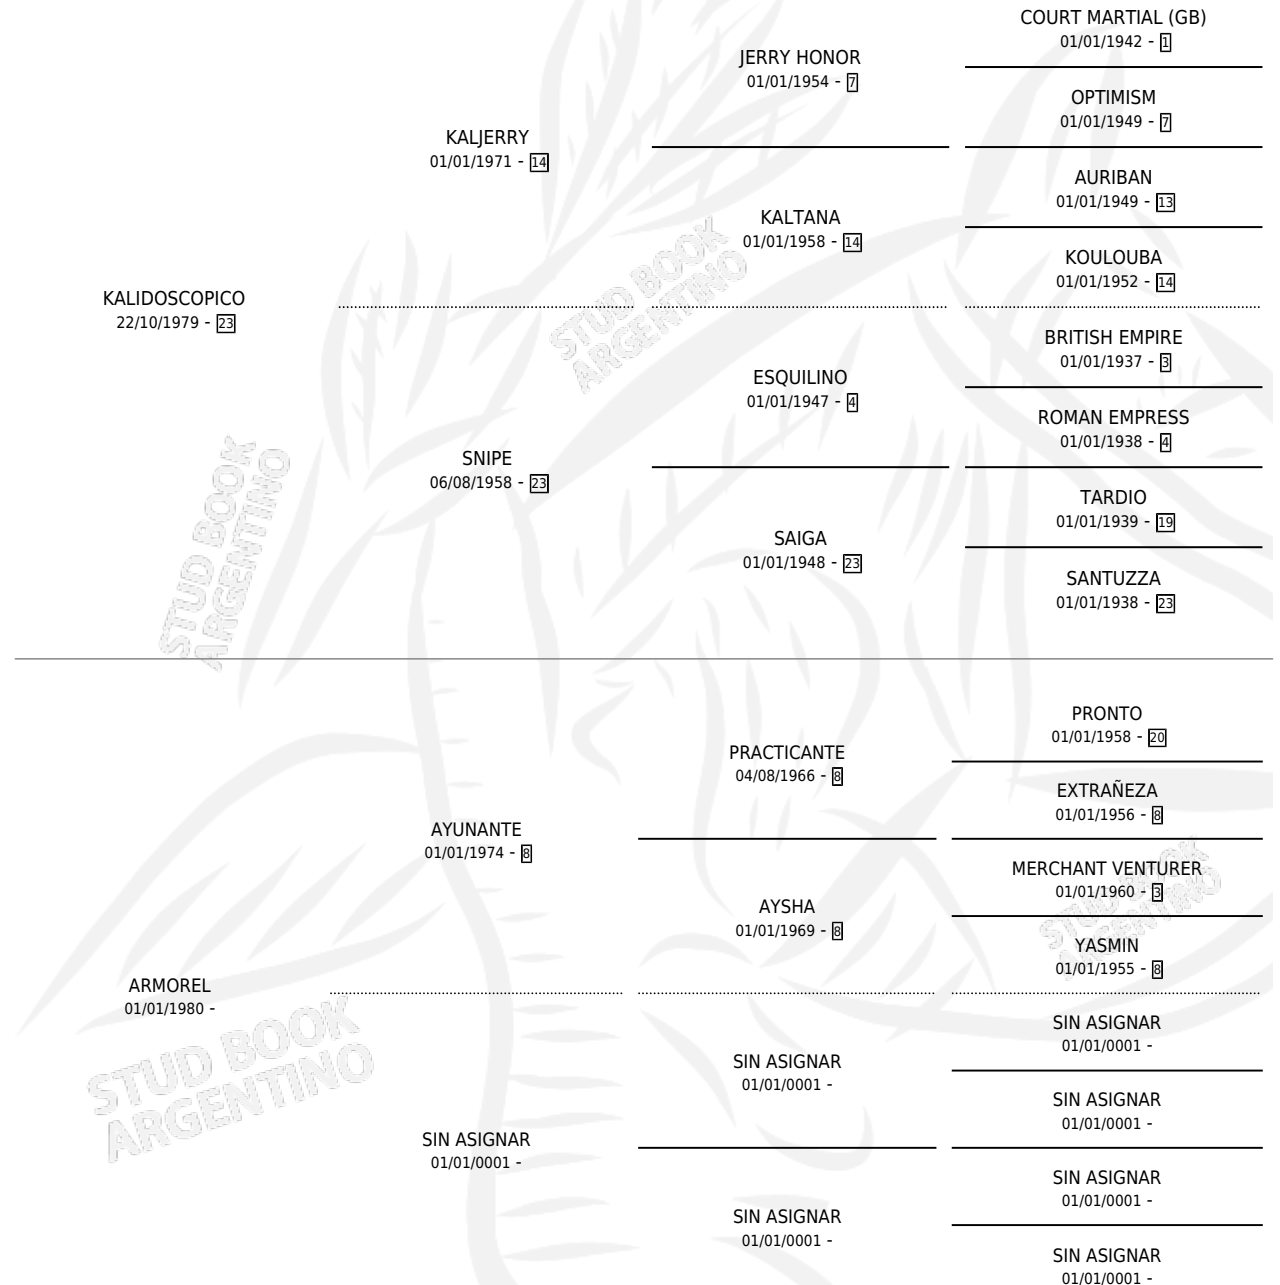

KOBAS

por KALIDOSCOPICO y ARMOREL por AYUNANTE

Argentina · Hembra · Tordillo · SP · 23/10/1989
Familia · Volumen 33

ESTADO

TIPIFICACIÓN SANGUÍNEA	X
TIPIFICACIÓN POR ADN	X
PASAPORTE	X
IDENTIFICACIÓN POR MICROCHIP	X
REPRODUCTOR	X

Lugar de nacimiento:

Criador: Sin dato

PEDIGREE

KOBAS

Datos oficiales del Stud Book Argentino

Documento generado el 12/05/2026

studbook.org.ar