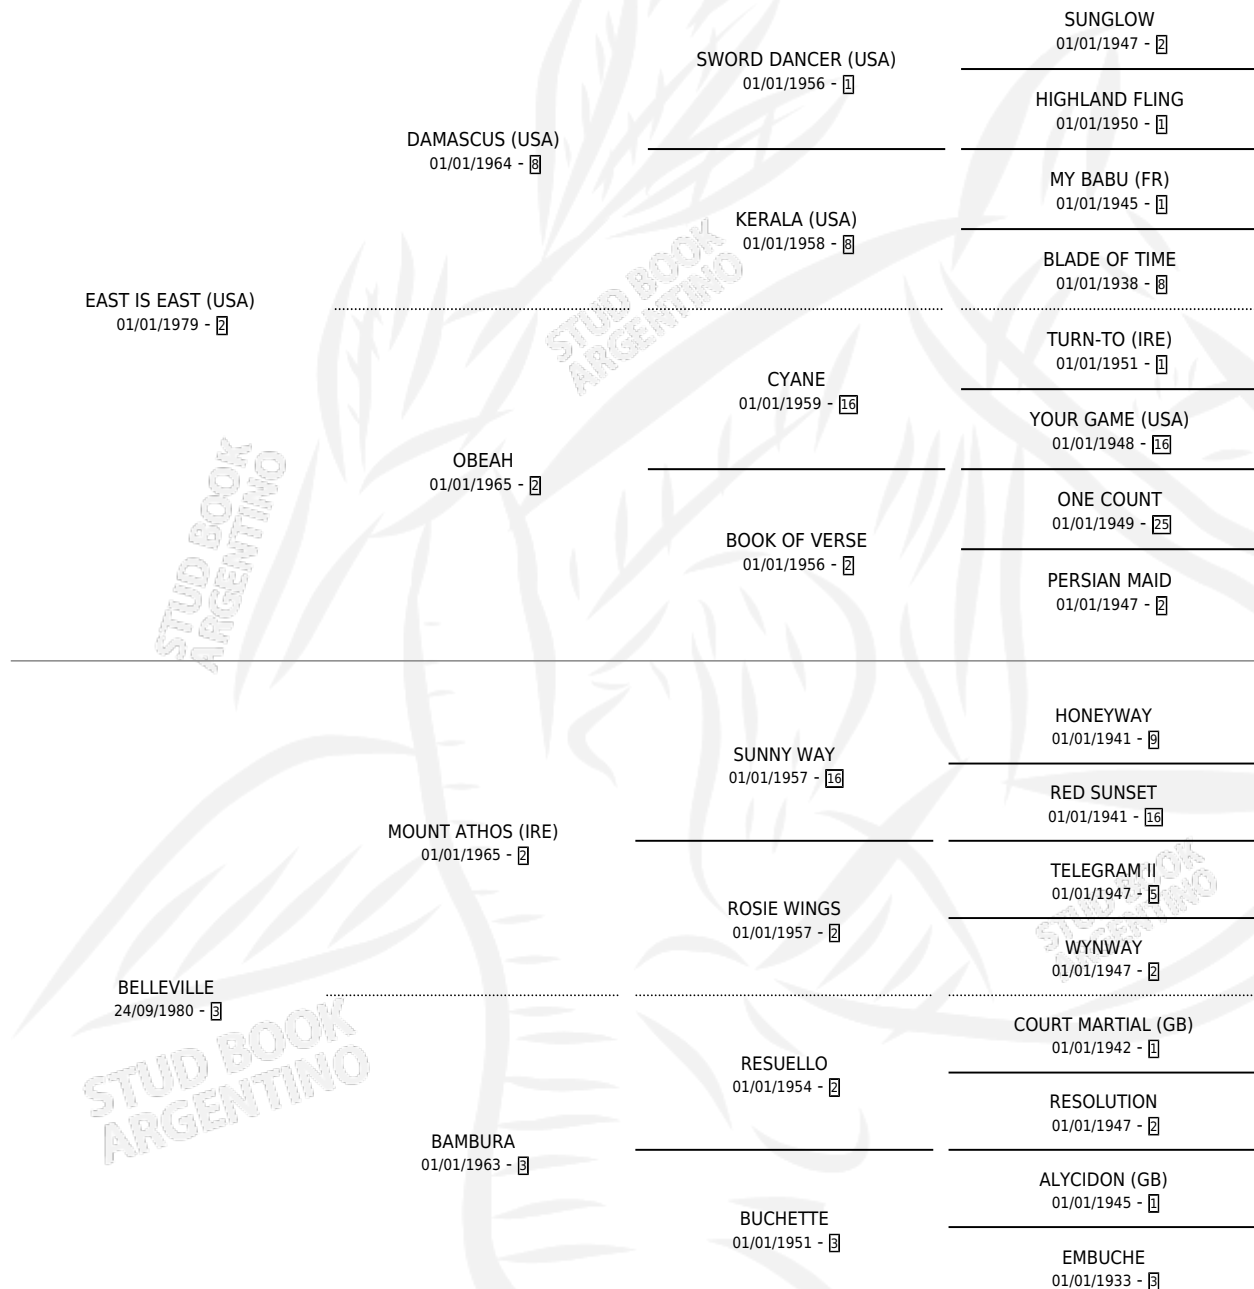

VILLERA' ES

por **EAST IS EAST (USA)** y **BELLEVILLE** por **MOUNT ATHOS (IRE)**

Argentina · Hembra · Zaino · SP · 20/10/1989
Familia 3-o · Volumen 33

ESTADO

TIPIFICACIÓN SANGUÍNEA	✓
TIPIFICACIÓN POR ADN	X
PASAPORTE	X
IDENTIFICACIÓN POR MICROCHIP	X
REPRODUCTOR	✓

Lugar de nacimiento: Suerte Al Salto

Criador: Sin dato

~

HIJOS

	MACHOS	HEMBRAS
1 NACIERON	1	0
1 CORRIERON	1	0

SIN ACTUACIONES

PEDIGREE

S