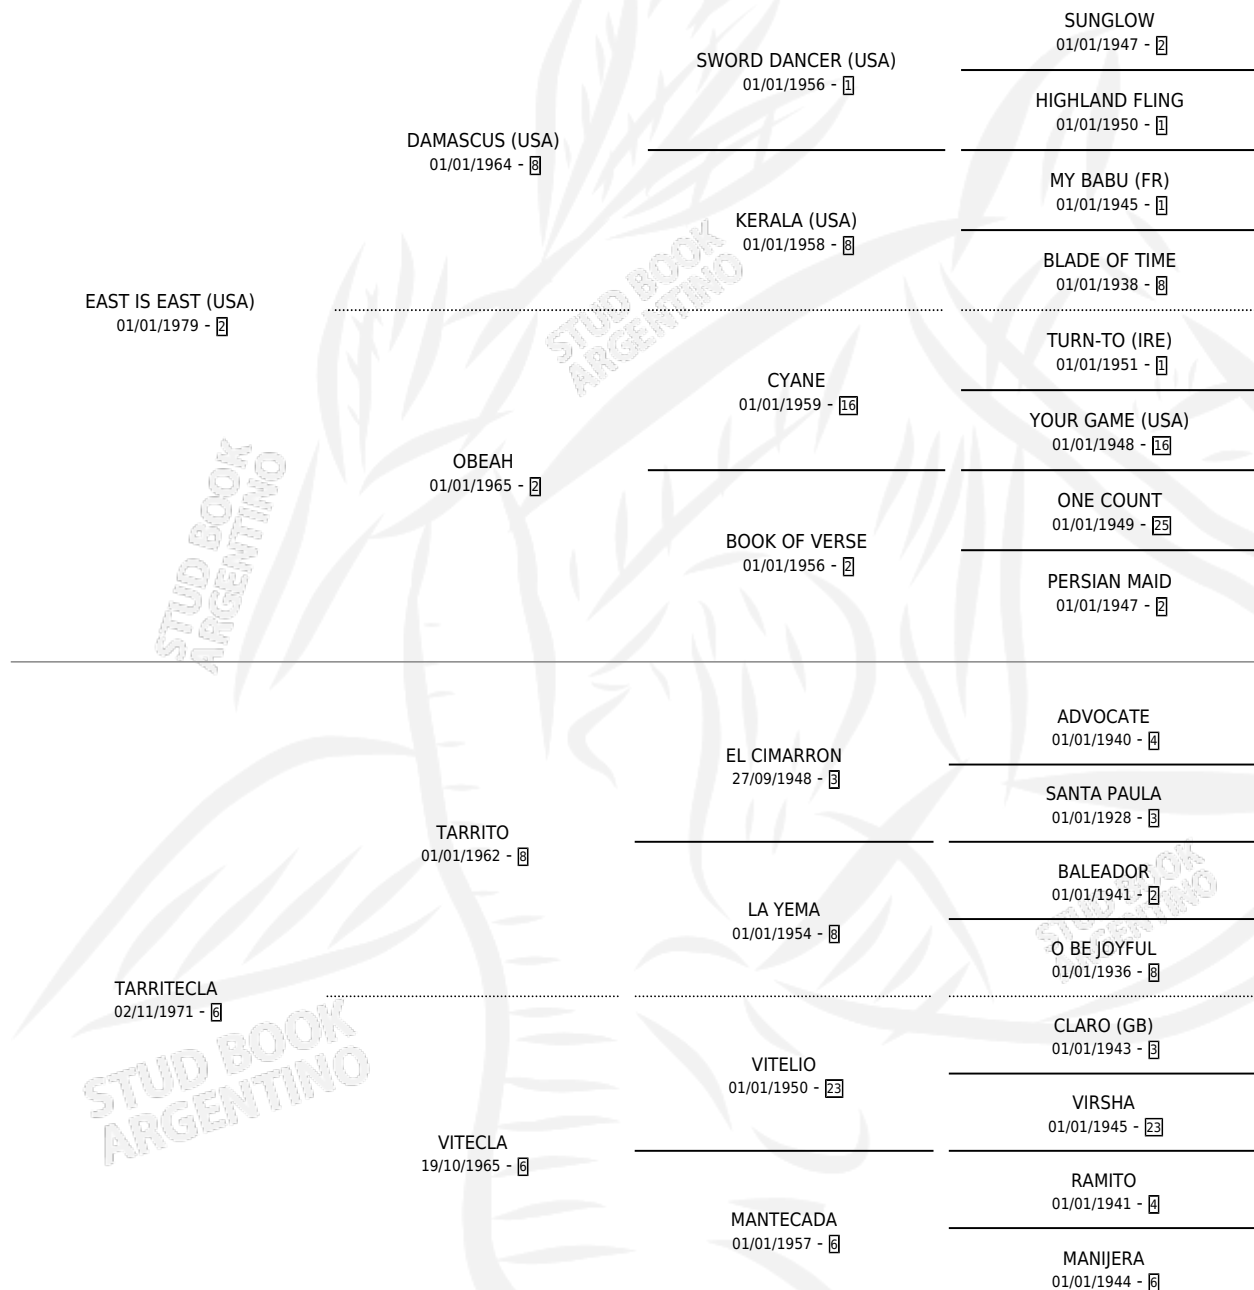

TARRUDA' ES

por **EAST IS EAST (USA)** y **TARRITECLA** por **TARRITO**

Argentina · Hembra · Alazan Tostado · SP · 30/10/1989
Familia 6-f · Volumen 33

ESTADO

TIPIFICACIÓN SANGUÍNEA	✓
TIPIFICACIÓN POR ADN	X
PASAPORTE	X
IDENTIFICACIÓN POR MICROCHIP	X
REPRODUCTOR	✓

Lugar de nacimiento: Suerte Al Salto

Criador: Sin dato

~

HIJOS

	MACHOS	HEMBRAS
2 NACIERON	1	1
SIN ACTUACIONES		

PEDIGREE

CAMPAÑA

Solo carreras oficiales de Argentina