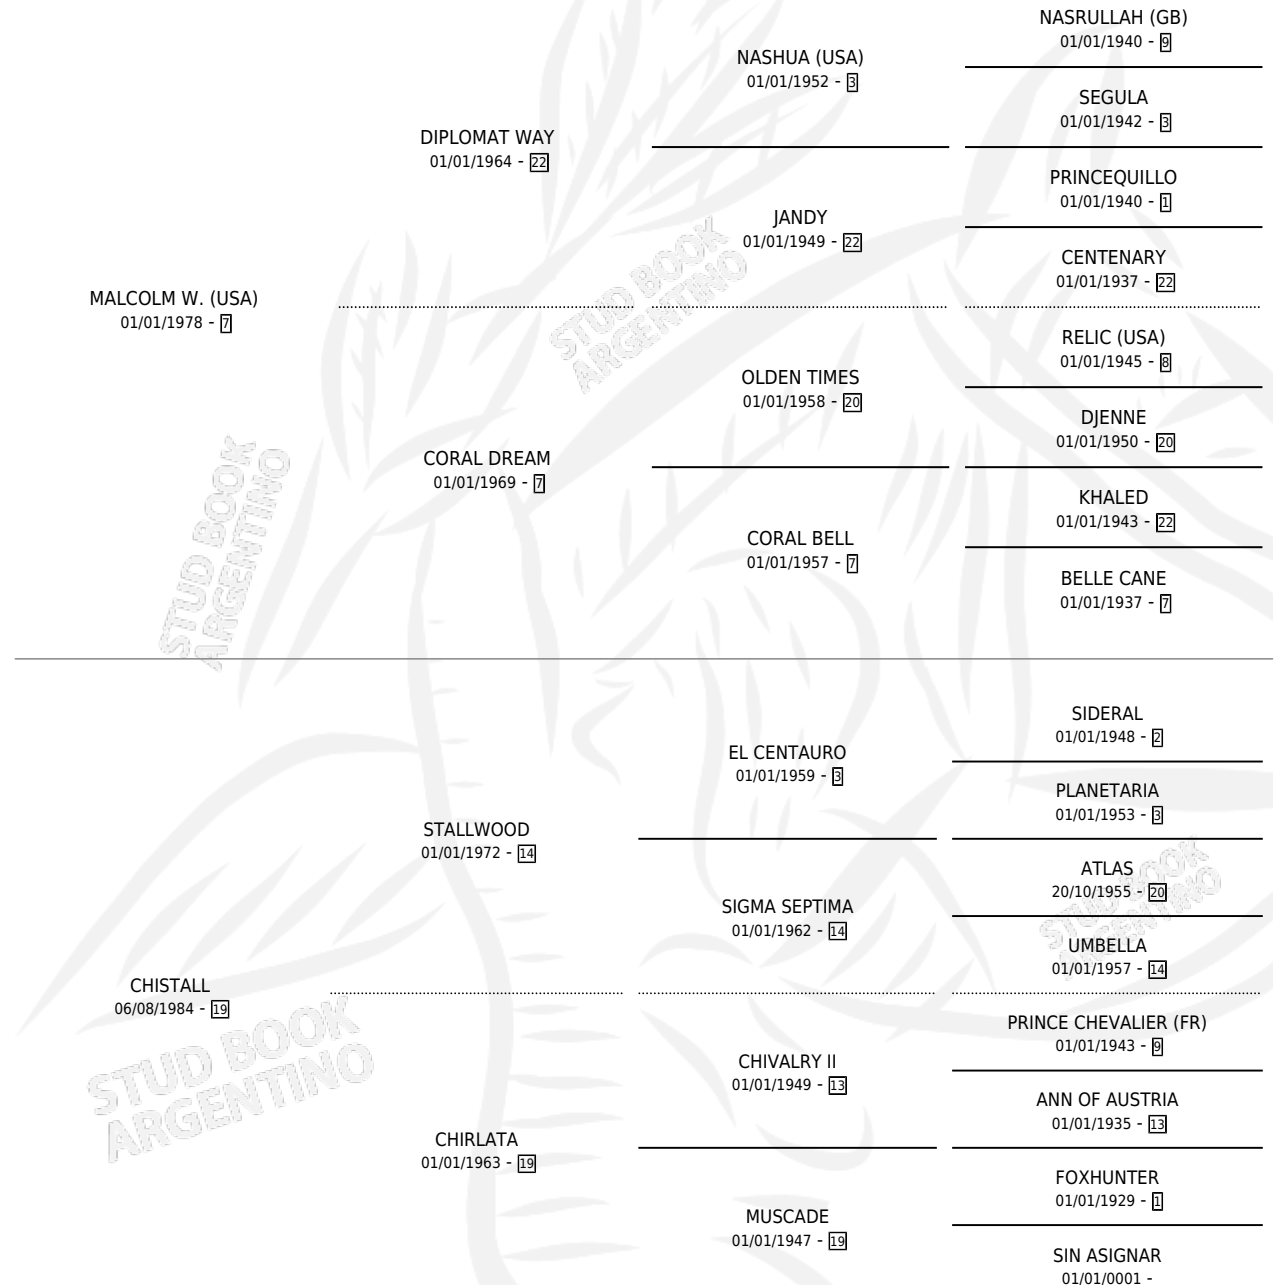

CHISTADO

por MALCOLM W. (USA) y CHISTALL por STALLWOOD

Argentina · Macho · Alazan · SP · 03/10/1989
Familia 19-c · Volumen 33

ESTADO

TIPIFICACIÓN SANGUÍNEA	X
TIPIFICACIÓN POR ADN	X
PASAPORTE	X
IDENTIFICACIÓN POR MICROCHIP	X
REPRODUCTOR	X

Lugar de nacimiento: La Bernardina

Criador: Sin dato

PEDIGREE

CHISTADO

Datos oficiales del Stud Book Argentino

Documento generado el 02/05/2026

studbook.org.ar