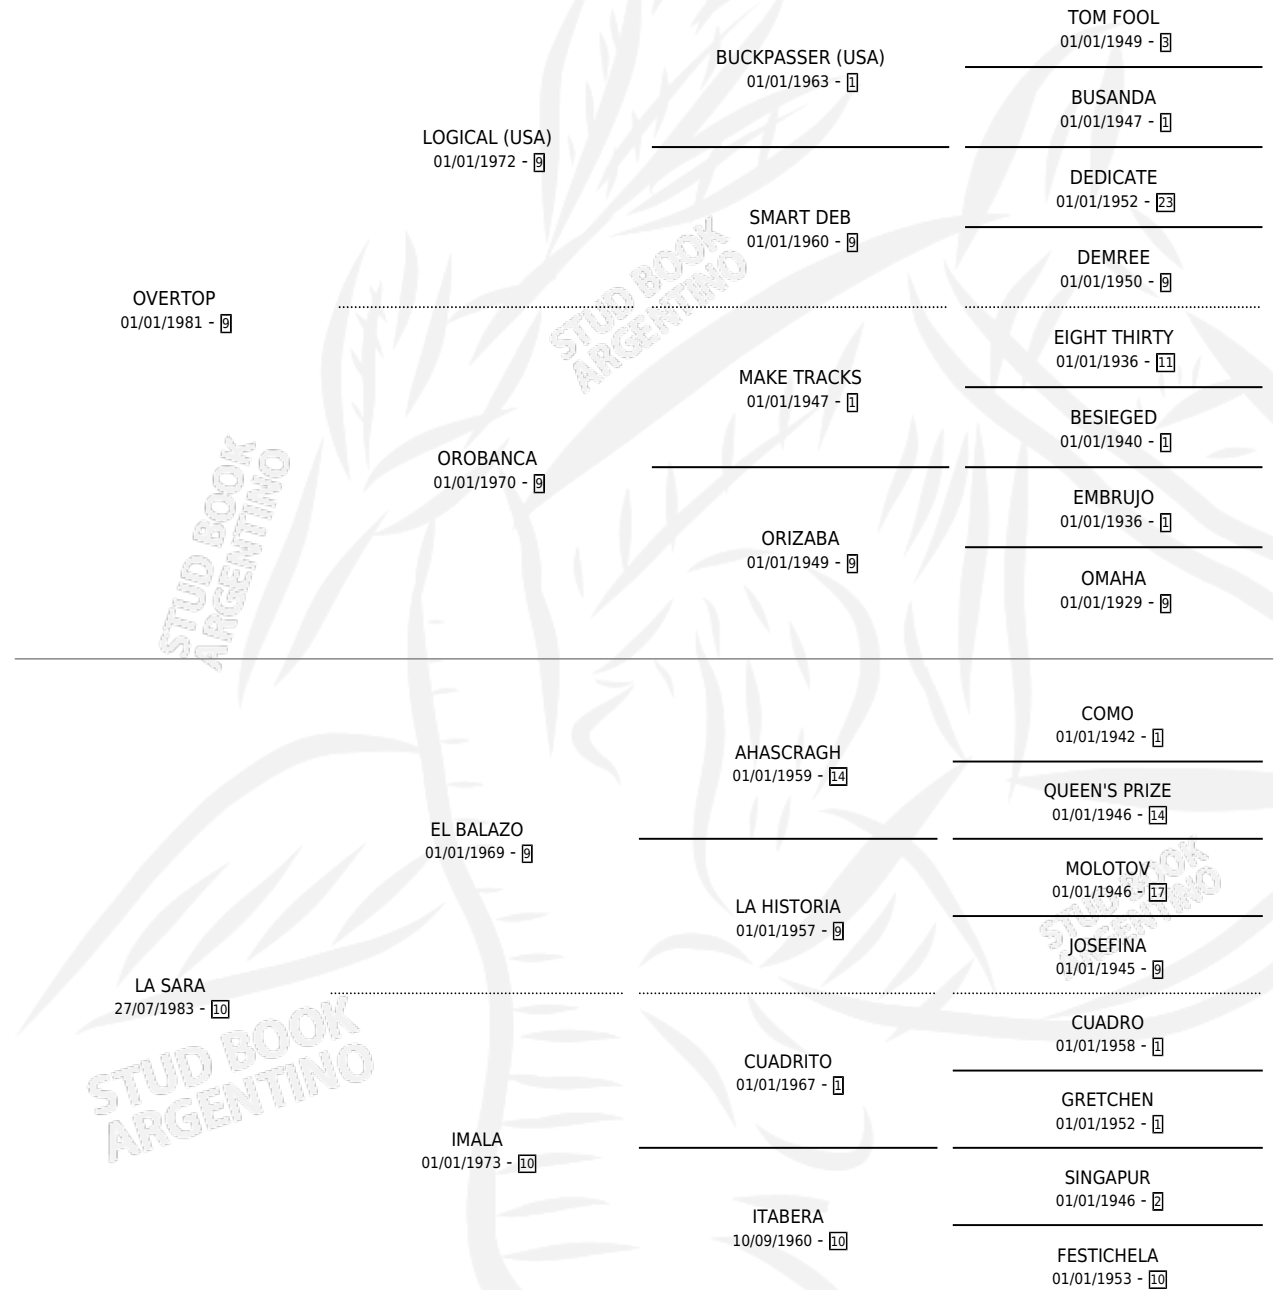

LA OVERA

por OVERTOP y LA SARA por EL BALAZO

Argentina · Hembra · Zaino · SP · 29/09/1989
Familia 10-c · Volumen 33

ESTADO

TIPIFICACIÓN SANGUÍNEA	X
TIPIFICACIÓN POR ADN	X
PASAPORTE	X
IDENTIFICACIÓN POR MICROCHIP	X
REPRODUCTOR	X

Lugar de nacimiento: La Perla

Criador: Sin dato

PEDIGREE

LA OVERA

Datos oficiales del Stud Book Argentino

Documento generado el 10/05/2026

studbook.org.ar