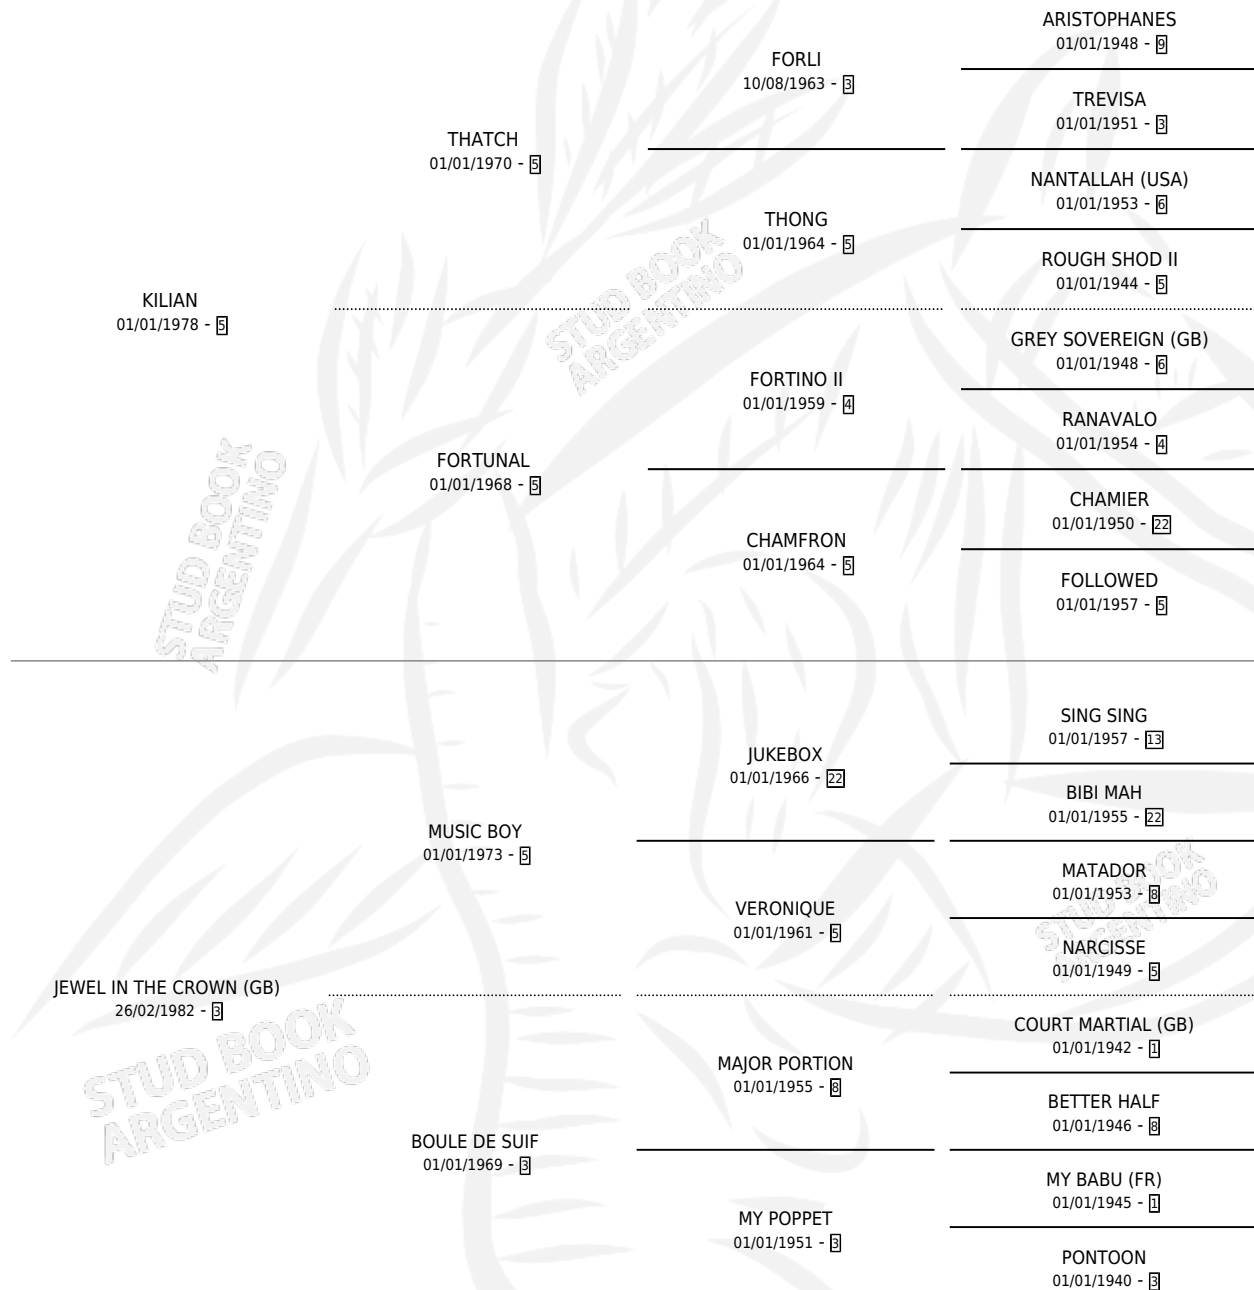

Lugar de nacimiento: Francia

Criador: Extranjero

PEDIGREE

EXPORTACIÓN / IMPORTACIÓN

FECHA	MOVIMIENTO	PAÍS
01/10/1988	IMPORTADO	FRANCIA

~

CAMPAÑA

Solo carreras oficiales de Argentina