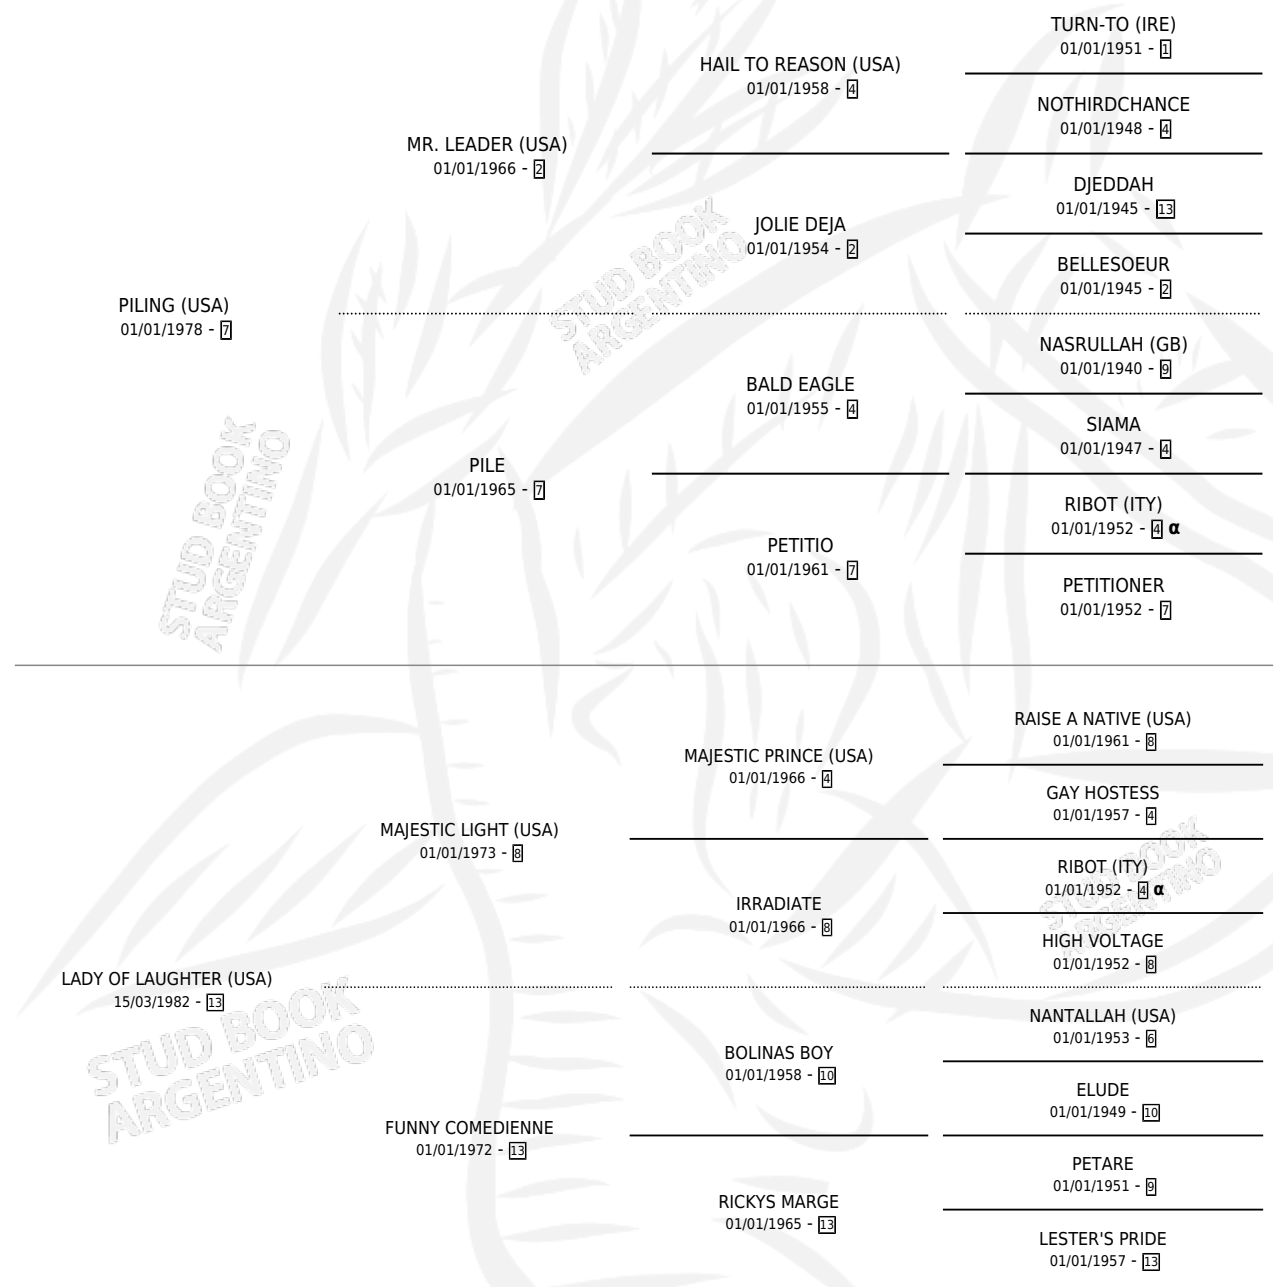

VARESA (FR)

por **PILING (USA)** y **LADY OF LAUGHTER (USA)** por **MAJESTIC LIGHT (USA)**

Francia · Hembra · Zaino · SP · 09/02/1988
Familia 13-c · Volumen web

ESTADO

TIPIFICACIÓN SANGUÍNEA	✓
TIPIFICACIÓN POR ADN	X
PASAPORTE	X
IDENTIFICACIÓN POR MICROCHIP	X
REPRODUCTOR	✓

Lugar de nacimiento: Francia
Criador: Extranjero

~

HIJOS

	MACHOS	HEMBRAS
6 NACIERON	3	3
2 CORRIERON	2	0
1 GANARON	1	0
0 GANADORES CL	0 GANADORES GR	0 GANADORES G1

PEDIGREE

INBREEDING : α

EXPORTACIÓN / IMPORTACIÓN

FECHA	MOVIMIENTO	PAÍS
02/10/1989	IMPORTADO	FRANCIA

~

SERVICIOS

Servicios **7** / Nacimientos **6** / Efectividad **85.71%**

PADRILLO	PRODUCTO	CRIADOR	1ER SERVICIO	ÚLTIMO SERVICIO
L'EXPRESS	∅		25/10/1997	25/10/1997
L'EXPRESS	VARES EXPRESS (M A, 01/10/1997)	LA BORINQUEÑA	03/10/1996	29/10/1996
L'EXPRESS	VERDAD EXPRESS (H Z, 22/09/1996)	LA BORINQUEÑA	17/10/1995	17/10/1995
UN REITRE (FR)	IDEA FIJA (H A, 05/10/1995)	LA BORINQUEÑA	18/10/1994	08/11/1994
UN REITRE (FR)	MANGANYA (H ZN, 07/10/1994)	LA BORINQUEÑA	29/09/1993	02/11/1993
UN REITRE (FR)	VERITATIS (M ZC, 06/08/1993)	LA BORINQUEÑA	15/08/1992	03/09/1992
UN REITRE (FR)	NEGOCIO (M ZD, 06/08/1992)	LA BORINQUEÑA	04/09/1991	04/09/1991