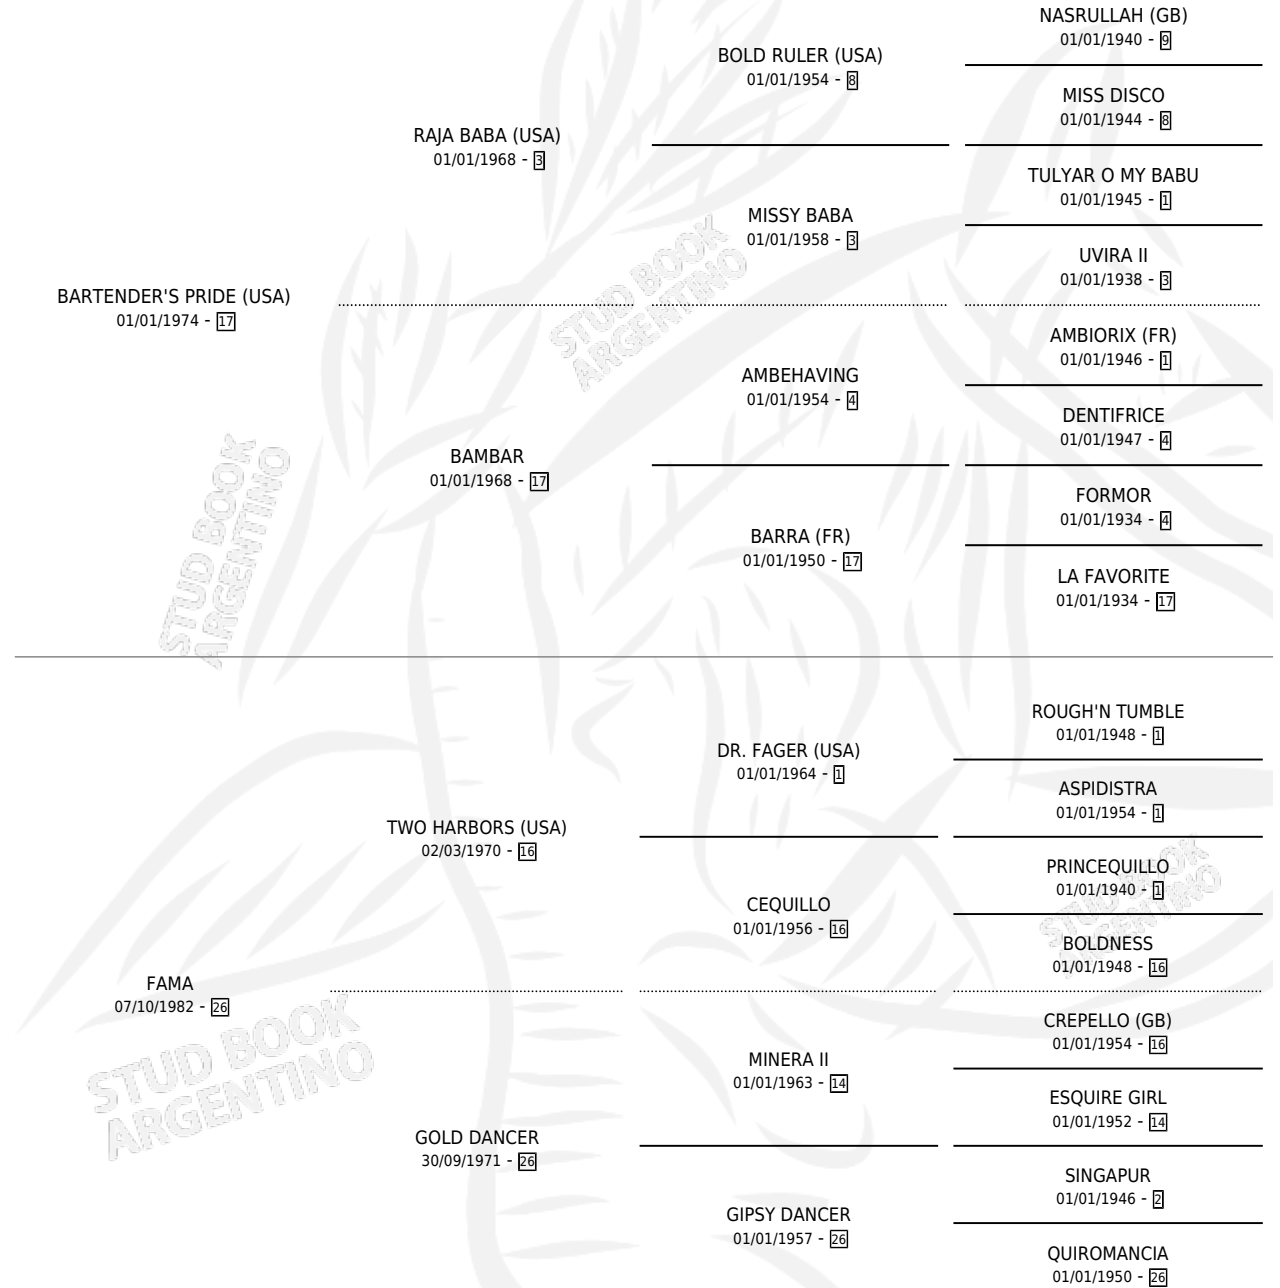

SON BOU

por **BARTENDER'S PRIDE (USA)** y **FAMA** por **TWO HARBORS (USA)**

Argentina · Macho · Zaino · SP · 21/10/1989
Familia 26 · Volumen 33

ESTADO

TIPIFICACIÓN SANGUÍNEA	X
TIPIFICACIÓN POR ADN	X
PASAPORTE	X
IDENTIFICACIÓN POR MICROCHIP	X
REPRODUCTOR	X

Lugar de nacimiento: La Doma
Criador: Sin dato

PEDIGREE

SON BOU

Datos oficiales del Stud Book Argentino

Documento generado el 05/05/2026

studbook.org.ar