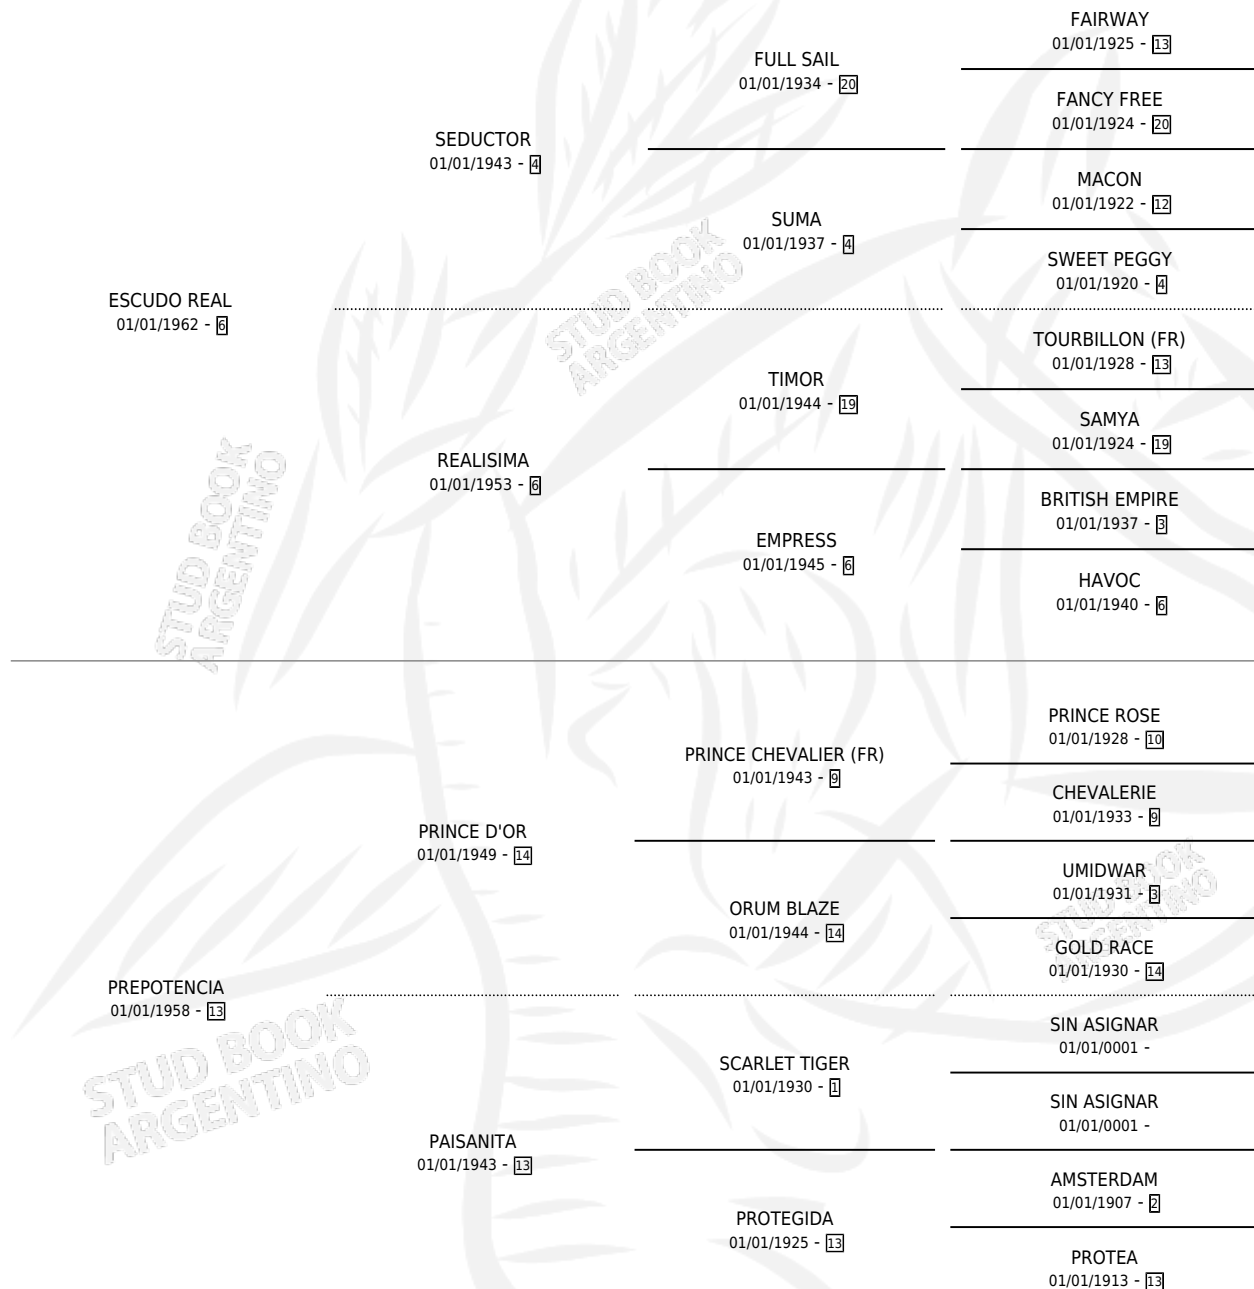

MAL ARREADA

por ESCUDO REAL y PREPOTENCIA por PRINCE D'OR

Argentina · Hembra · Zaino Doradillo · SP · 01/01/1970
Familia 13-c · Volumen 27

ESTADO

TIPIFICACIÓN SANGUÍNEA	X
TIPIFICACIÓN POR ADN	X
PASAPORTE	X
IDENTIFICACIÓN POR MICROCHIP	X
REPRODUCTOR	✓

Lugar de nacimiento: Campo particular

Criador: Antinori Hector Hugo

~

HIJOS

	MACHOS	HEMBRAS
3 NACIERON	0	3
1 CORRIERON	0	1

SIN ACTUACIONES

PEDIGREE

S

mientos 3 / Efectividad 60.00%

PADRILLO	PRODUCTO	CRIADOR	1ER SERVICIO	ÚLTIMO SERVICIO
GRAN RANCHO	SECUESTRADA (H Z, 08/11/1989)	SIN DATO	12/11/1988	01/12/1988
EL UNIVERSANO	ANILINA (H A, 02/08/1988)	LAS DOS H	14/08/1987	18/08/1987
ROLLAND	∅		18/12/1986	22/12/1986
ROLLAND	∅			
ROLLAND	MALIGNA (H A, 16/11/1985)	SIN DATO		