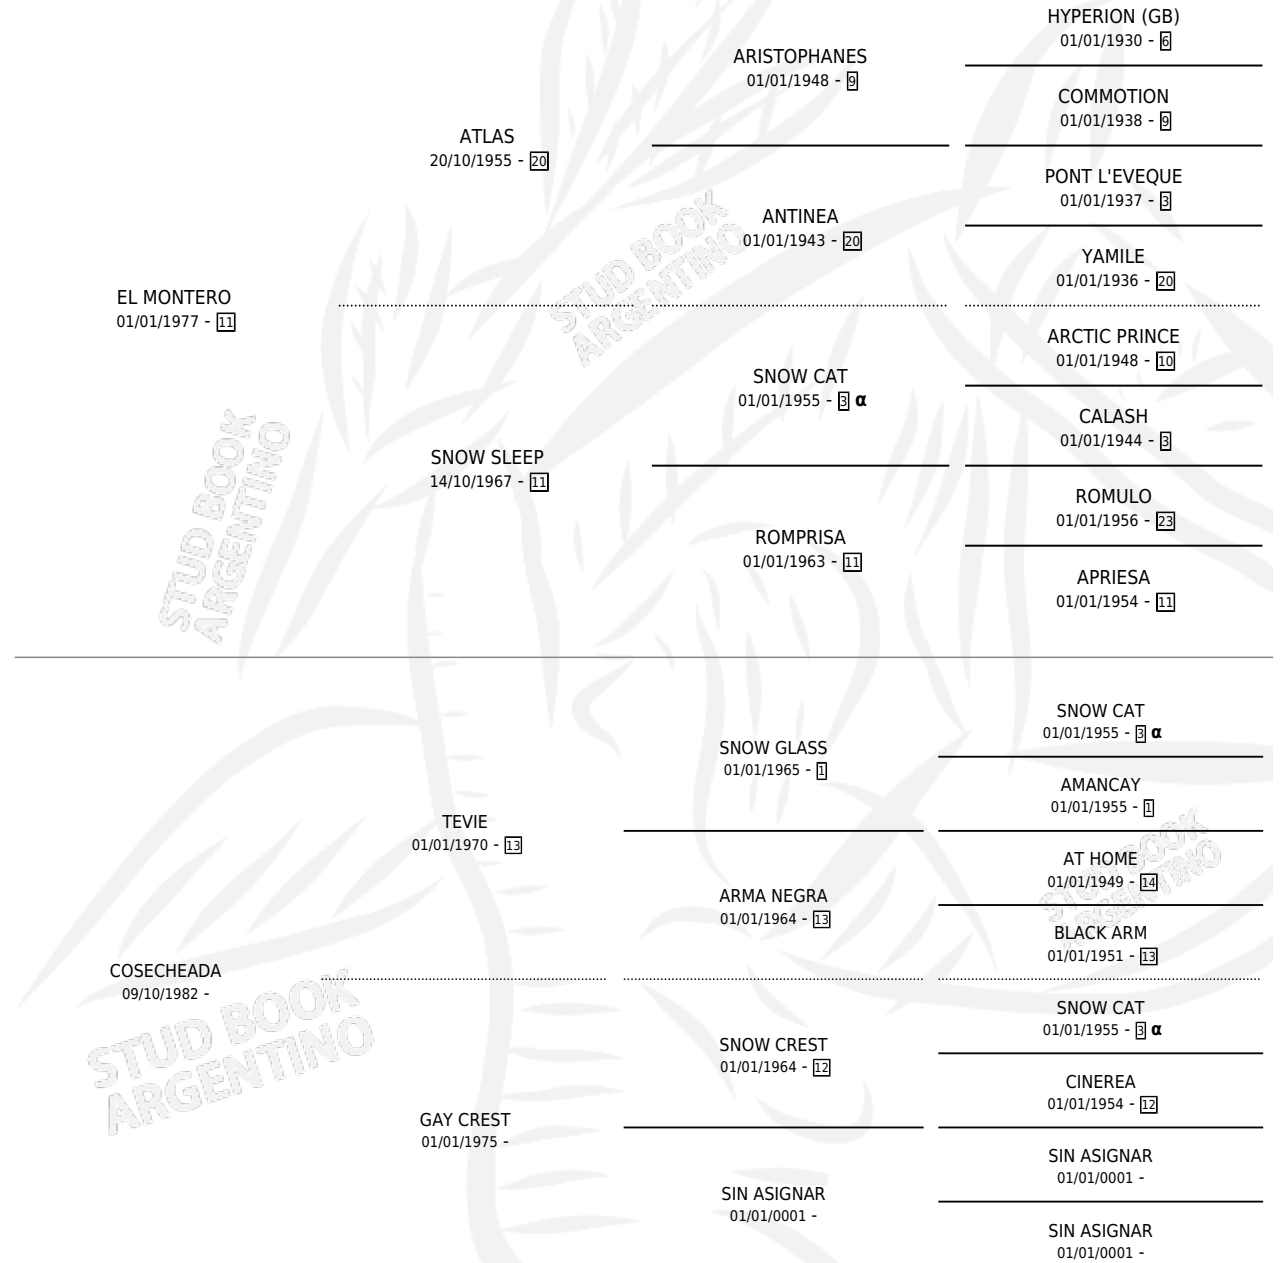

CHIRU'S

por **EL MONTERO** y **COSECHEADA** por **TEVIE**

Argentina · Macho · Alazan · SP · 24/09/1989
Familia · Volumen 33

ESTADO

TIPIFICACIÓN SANGUÍNEA	X
TIPIFICACIÓN POR ADN	X
PASAPORTE	X
IDENTIFICACIÓN POR MICROCHIP	X
REPRODUCTOR	X

Lugar de nacimiento: El Nido

Criador: Sin dato

PEDIGREE

INBREEDING : α

CAMPAÑA

Solo carreras oficiales de Argentina

POR EDAD

EDAD	CC	1°	2°	3°	4°	5°	NP	CLC	CLG	CLCG1	CLGG1	IMPORTE	GANANCIA / CC
3 AÑOS	3	0	0	1	0	1	1	0	0	0	0	\$0	\$0
TOTALES	3	0	0	1	0	1	1	0	0	0	0	\$0	\$0
%		0.0%	0.0%	33.3%	0.0%	33.3%	33.3%	0.0%	0.0%	0.0%	0.0%		