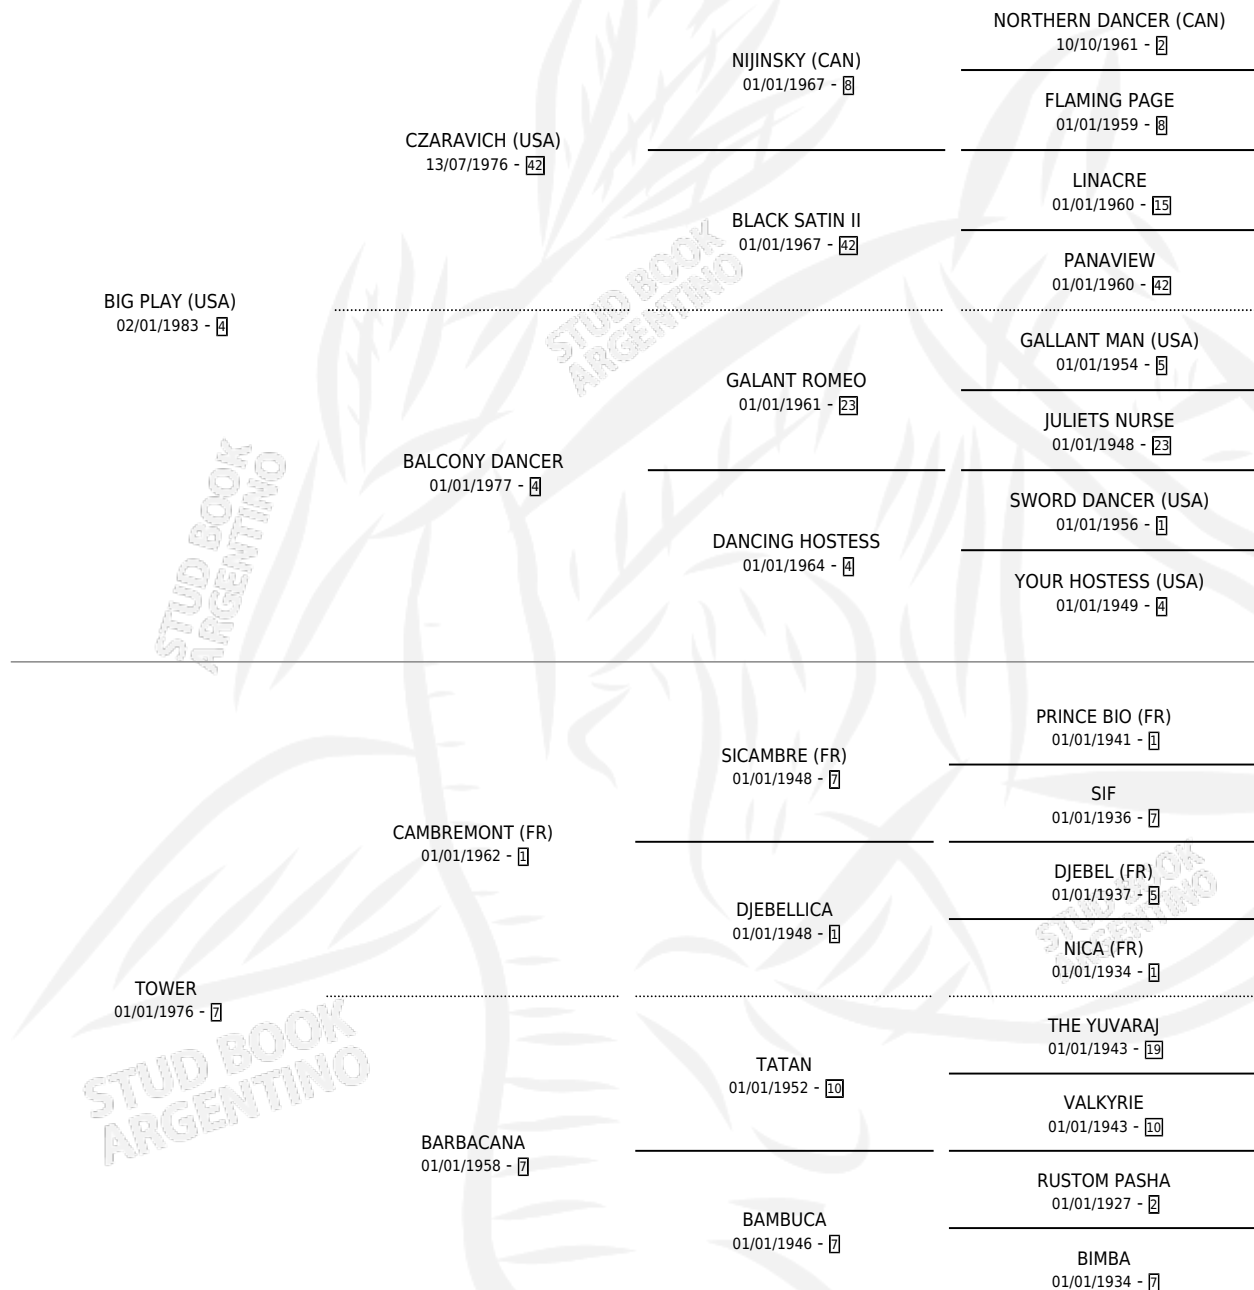

EL VASALLO

por **BIG PLAY (USA)** y **TOWER** por **CAMBREMONT (FR)**

Argentina · Macho · Alazan · SP · 04/10/1989
Familia 7 · Volumen 33

ESTADO

TIPIFICACIÓN SANGUÍNEA	X
TIPIFICACIÓN POR ADN	X
PASAPORTE	X
IDENTIFICACIÓN POR MICROCHIP	X
REPRODUCTOR	X

Lugar de nacimiento: Comalal
Criador: Comalal

PEDIGREE

CAMPAÑA

Solo carreras oficiales de Argentina

POR EDAD

EDAD	CC	1°	2°	3°	4°	5°	NP	CLC	CLG	CLCG1	CLGG1	IMPORTE	GANANCIA / CC
3 AÑOS	1	0	0	0	0	0	1	0	0	0	0	\$0	\$0
4 AÑOS	2	0	0	0	0	1	1	0	0	0	0	\$0	\$0
5 AÑOS	1	0	0	0	0	0	1	0	0	0	0	\$0	\$0
6 AÑOS	4	0	1	1	0	0	2	0	0	0	0	\$1,440	\$360
TOTALES	8	0	1	1	0	1	5	0	0	0	0	\$1,440	\$180
%		0.0%	12.5%	12.5%	0.0%	12.5%	62.5%	0.0%	0.0%	0.0%	0.0%		

Placés en Palermo en 8 carreras disputadas.

POR DISTANCIA

HIPODROMO	CC	1°	2°	3°	4°	5°	NP	CLC	CLG	CLCG1	CLGG1	IMPORTE
PALERMO	5	0	1	1	0	0	2	0	0	0	0	\$1,440
1000 MTS	5	0	1	1	0	0	2	0	0	0	0	\$1,440
SAN ISIDRO	3	0	0	0	0	1	2	0	0	0	0	\$0
1000 MTS	2	0	0	0	0	1	1	0	0	0	0	\$0
1400 MTS	1	0	0	0	0	0	1	0	0	0	0	\$0