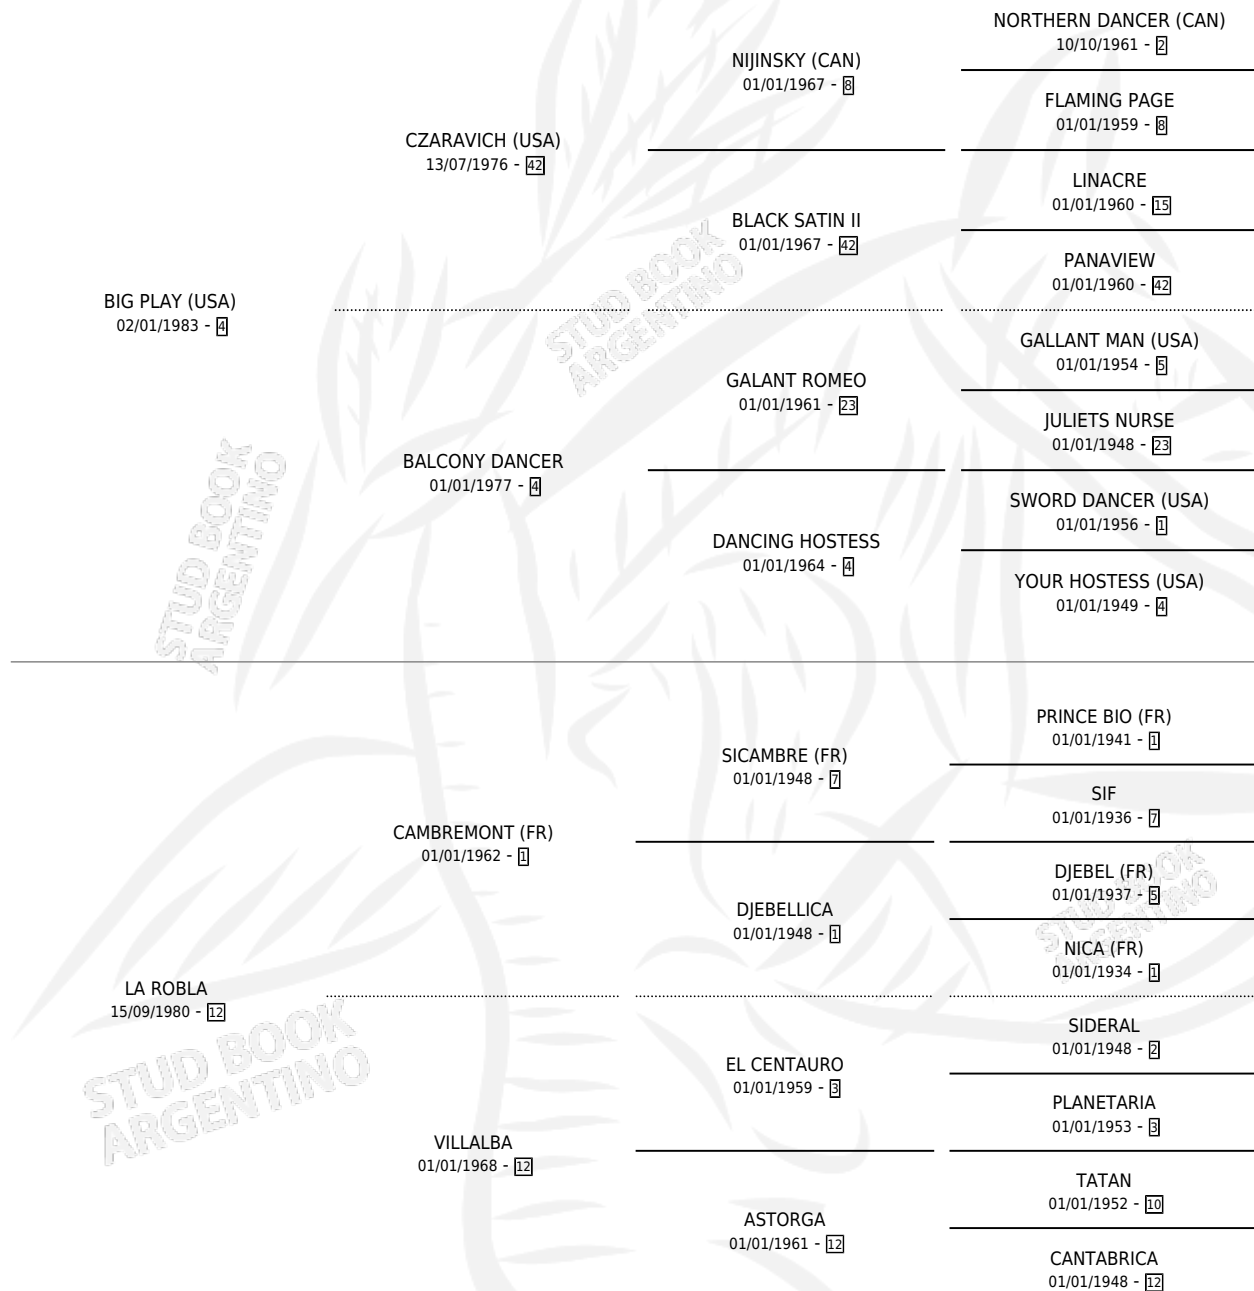

# VILLAREJO

por **BIG PLAY (USA)** y **LA ROBLA** por **CAMBREMONT (FR)**

Argentina · Macho · Alazan Tostado · SP · 06/10/1989  
Familia 12-d · Volumen 33

## ESTADO

TIPIFICACIÓN SANGUÍNEA	✓
TIPIFICACIÓN POR ADN	X
PASAPORTE	X
IDENTIFICACIÓN POR MICROCHIP	X
REPRODUCTOR	X

**Lugar de nacimiento:** Comalal

**Criador:** Comalal

## PEDIGREE

**EXPORTACIÓN / IMPORTACIÓN**

<b>FECHA</b>	<b>MOVIMIENTO</b>	<b>PAÍS</b>
01/10/1992	EXPORTADO	ESTADOS UNIDOS

~

**CAMPAÑA**

Solo carreras oficiales de Argentina