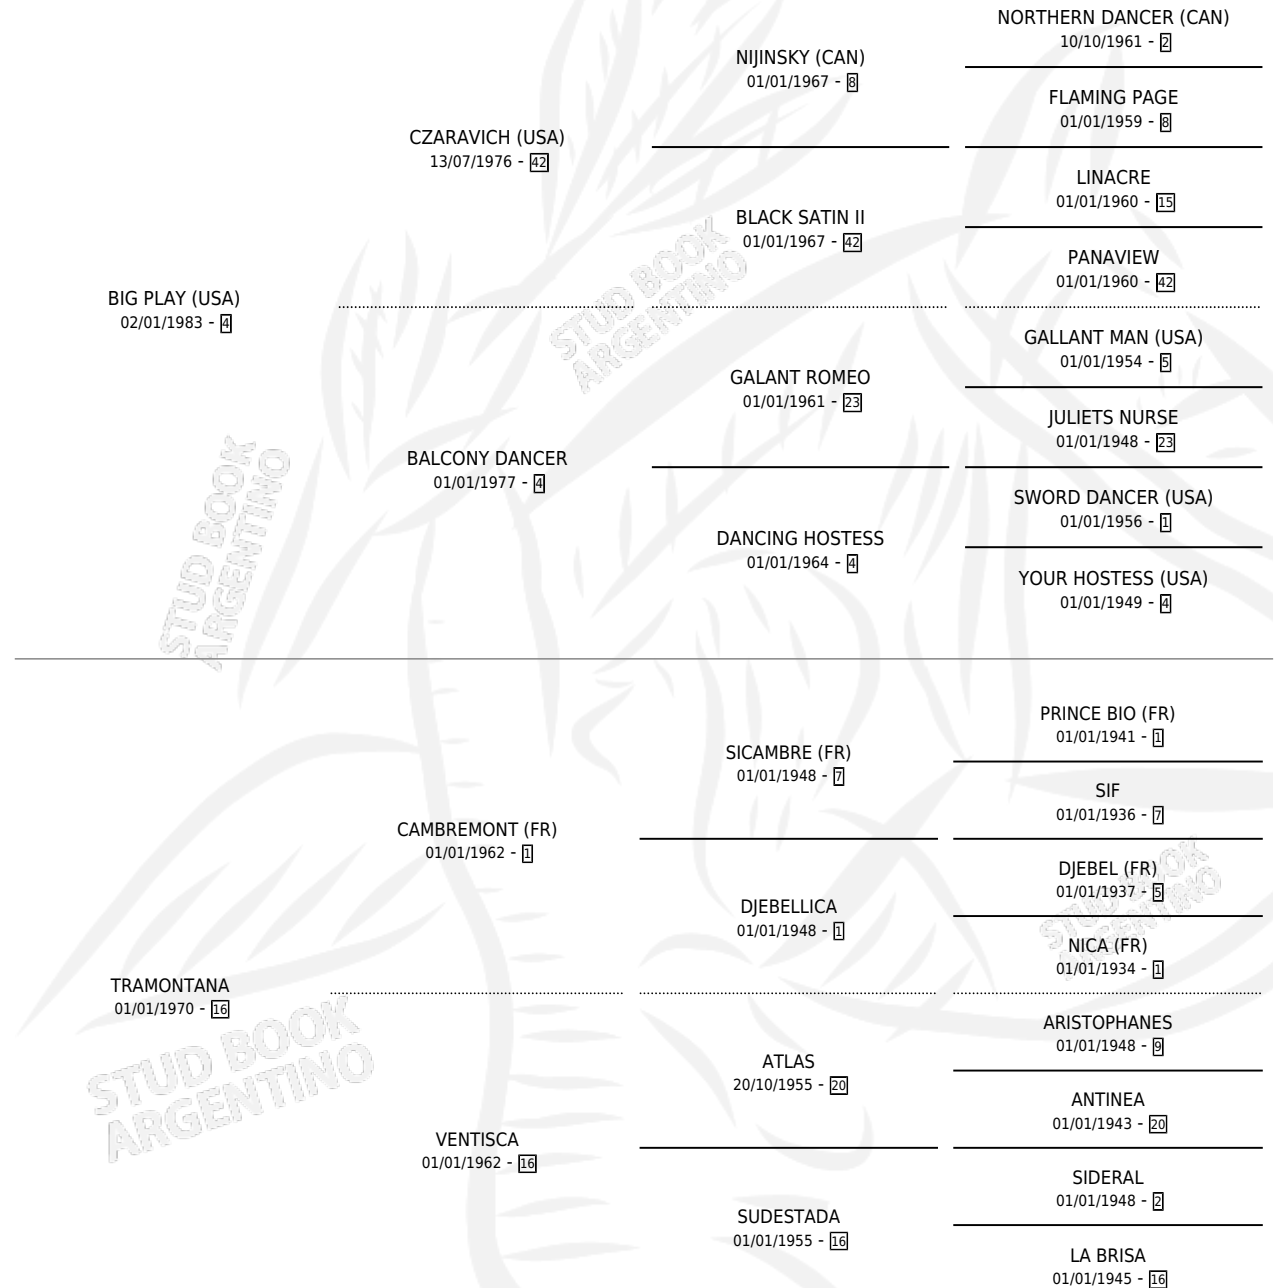

MIRAMUS

por **BIG PLAY (USA)** y **TRAMONTANA** por **CAMBREMONT (FR)**

Argentina · Macho · Alazan · SP · 06/10/1989
Familia 16-e · Volumen 33

ESTADO

TIPIFICACIÓN SANGUÍNEA	X
TIPIFICACIÓN POR ADN	X
PASAPORTE	X
IDENTIFICACIÓN POR MICROCHIP	X
REPRODUCTOR	X

Lugar de nacimiento: Comalal
Criador: Comalal

PEDIGREE