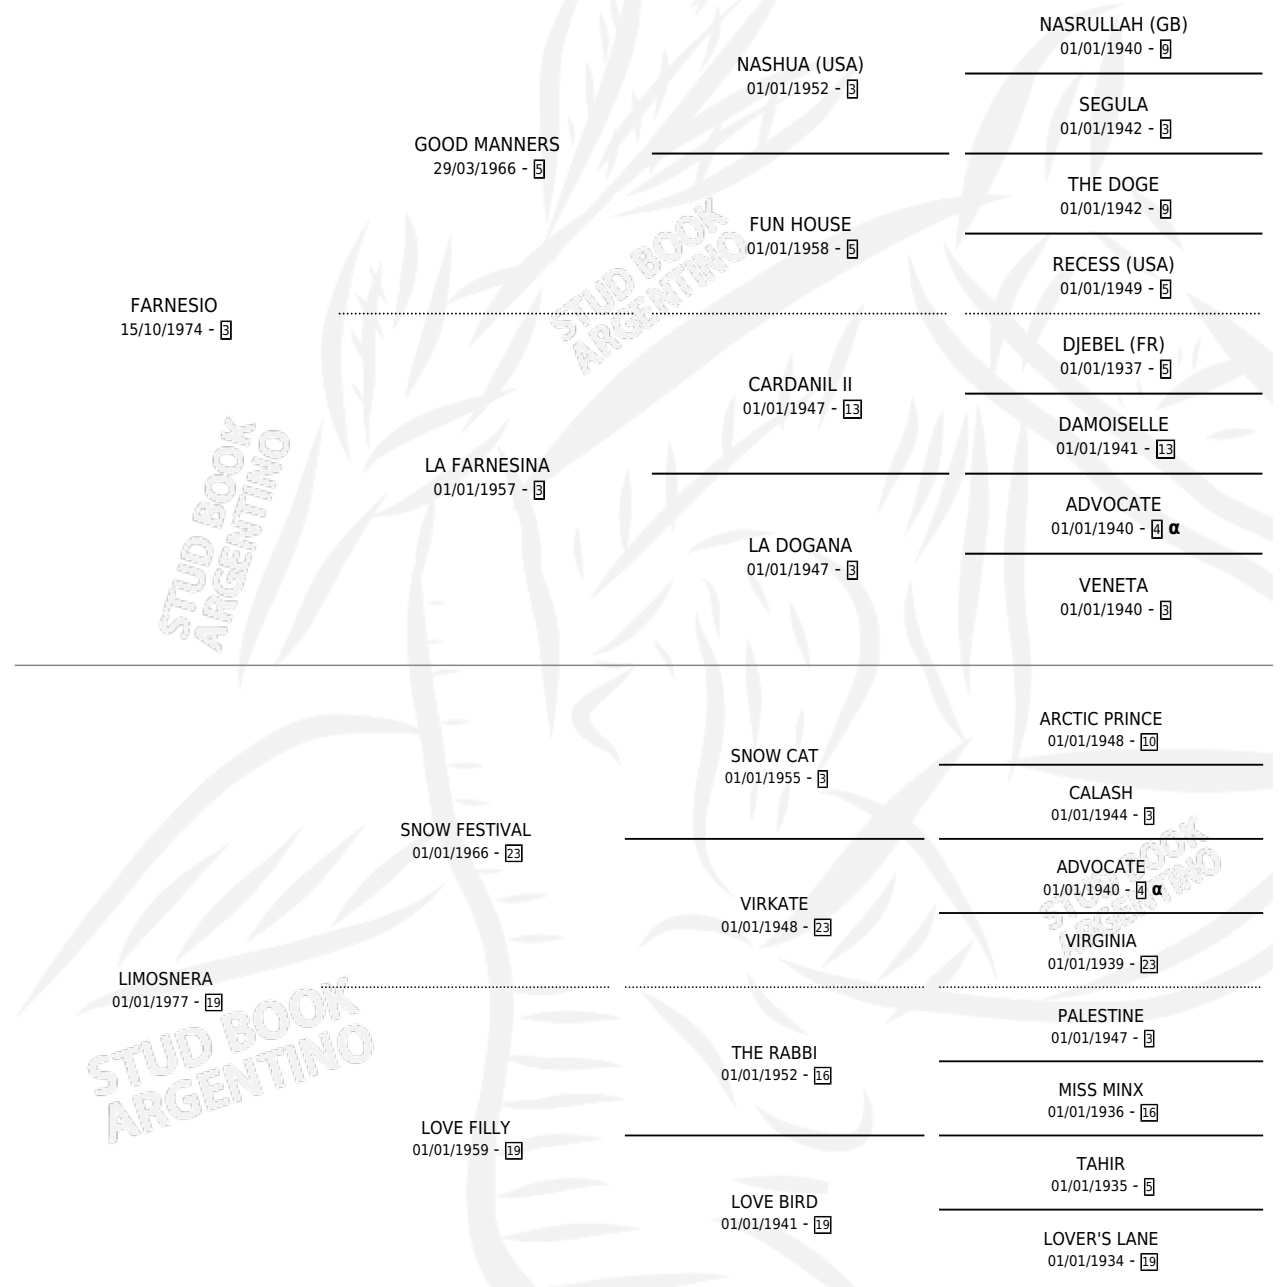

QUE PINTONA

por FARNESIO y LIMOSNERA por SNOW FESTIVAL

PEDIGREE

Argentina · Hembra · Alazan · SP · 17/10/1989
Familia 19-c · Volumen 33

ESTADO

TIPIFICACIÓN SANGUÍNEA	✓
TIPIFICACIÓN POR ADN	✓
PASAPORTE	X
IDENTIFICACIÓN POR MICROCHIP	X
REPRODUCTOR	✓

Lugar de nacimiento: Alto Grande

Criador: Sin dato

~

HIJOS

	MACHOS	HEMBRAS
10 NACIERON	3	7
1 CORRIERON	1	0

SIN ACTUACIONES

INBREEDING : α

CAMPAÑA

Solo carreras oficiales de Argentina

POR EDAD

EDAD	CC	1°	2°	3°	4°	5°	NP	CLC	CLG	CLCG1	CLGG1	IMPORTE	GANANCIA / CC
2 AÑOS	3	0	1	1	0	0	1	0	0	0	0	\$0	\$0
3 AÑOS	4	0	0	0	0	1	3	0	0	0	0	\$0	\$0
4 AÑOS	4	0	0	0	0	1	3	0	0	0	0	\$253	\$63
TOTALES	11	0	1	1	0	2	7	0	0	0	0	\$253	\$23
%		0.0%	9.1%	9.1%	0.0%	18.2%	63.6%	0.0%	0.0%	0.0%	0.0%		