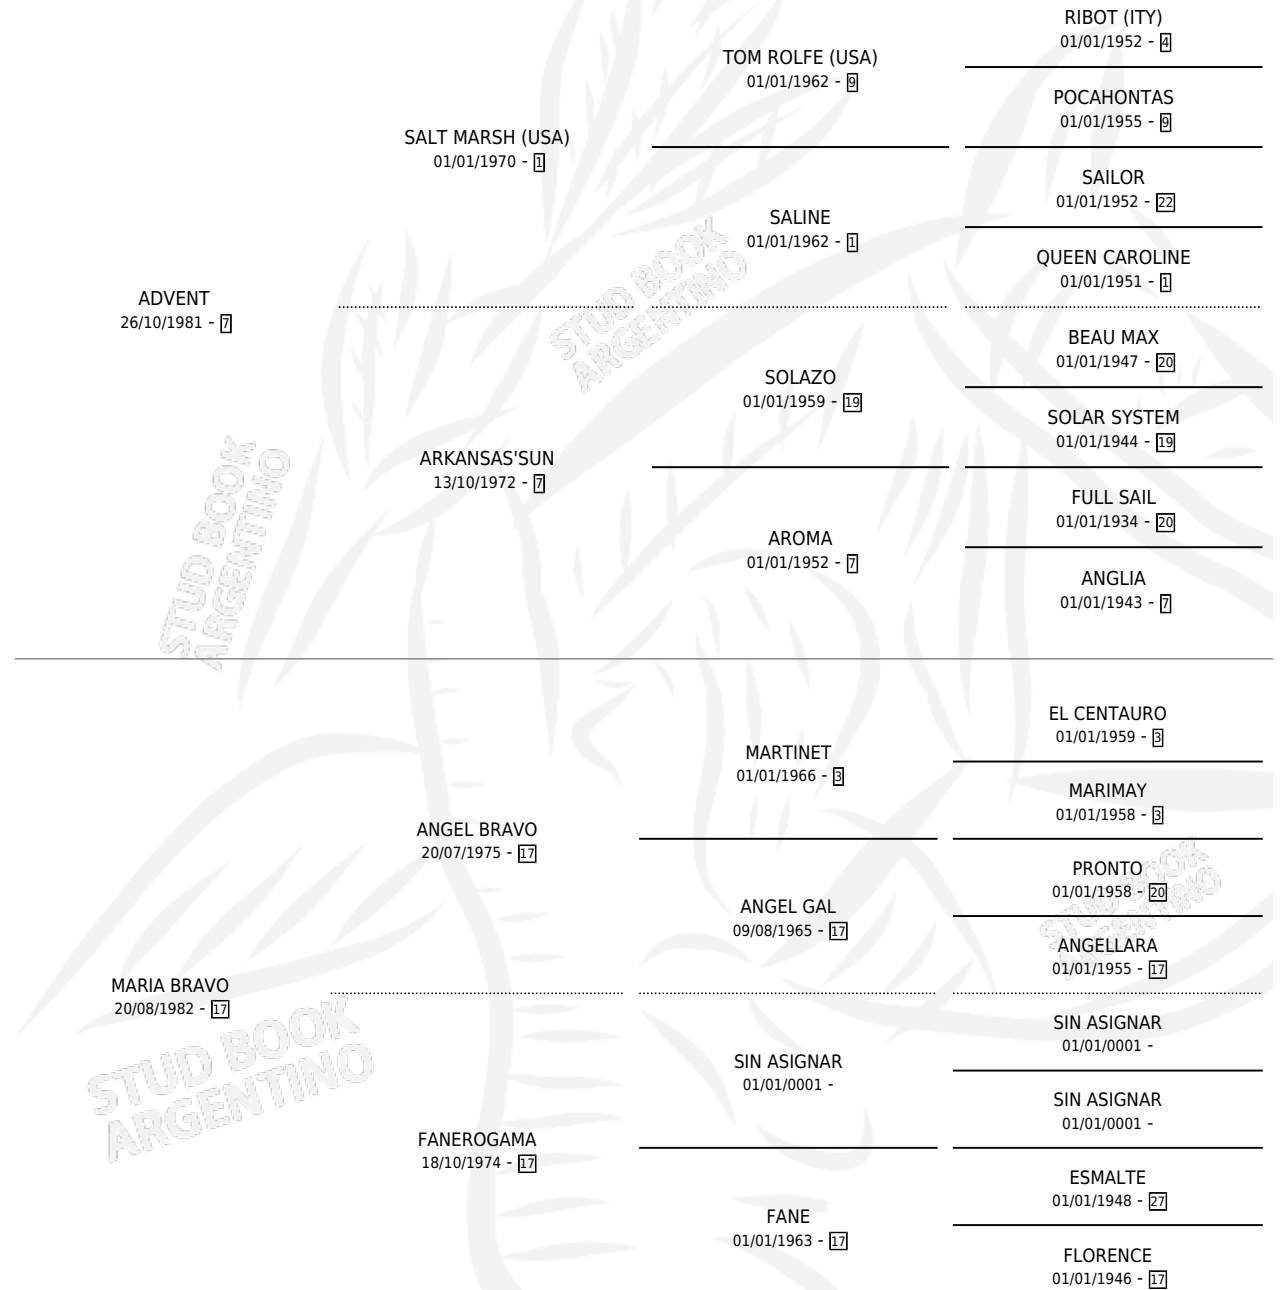

ASECHANZA

por ADVENT y MARIA BRAVO por ANGEL BRAVO

Argentina · Hembra · Zaino Negro · SP · 12/10/1989
Familia 17-c · Volumen 33

ESTADO

TIPIFICACIÓN SANGUÍNEA	X
TIPIFICACIÓN POR ADN	X
PASAPORTE	X
IDENTIFICACIÓN POR MICROCHIP	X
REPRODUCTOR	X

Lugar de nacimiento: Zoraida

Criador: Zoraida

PEDIGREE

CAMPAÑA

Solo carreras oficiales de Argentina

POR EDAD

EDAD	CC	1°	2°	3°	4°	5°	NP	CLC	CLG	CLCG1	CLGG1	IMPORTE	GANANCIA / CC
3 AÑOS	1	0	0	0	1	0	0	0	0	0	0	\$0	\$0
4 AÑOS	1	0	0	0	0	0	1	0	0	0	0	\$0	\$0
TOTALES	2	0	0	0	1	0	1	0	0	0	0	\$0	\$0
%		0.0%	0.0%	0.0%	50.0%	0.0%	50.0%	0.0%	0.0%	0.0%	0.0%		