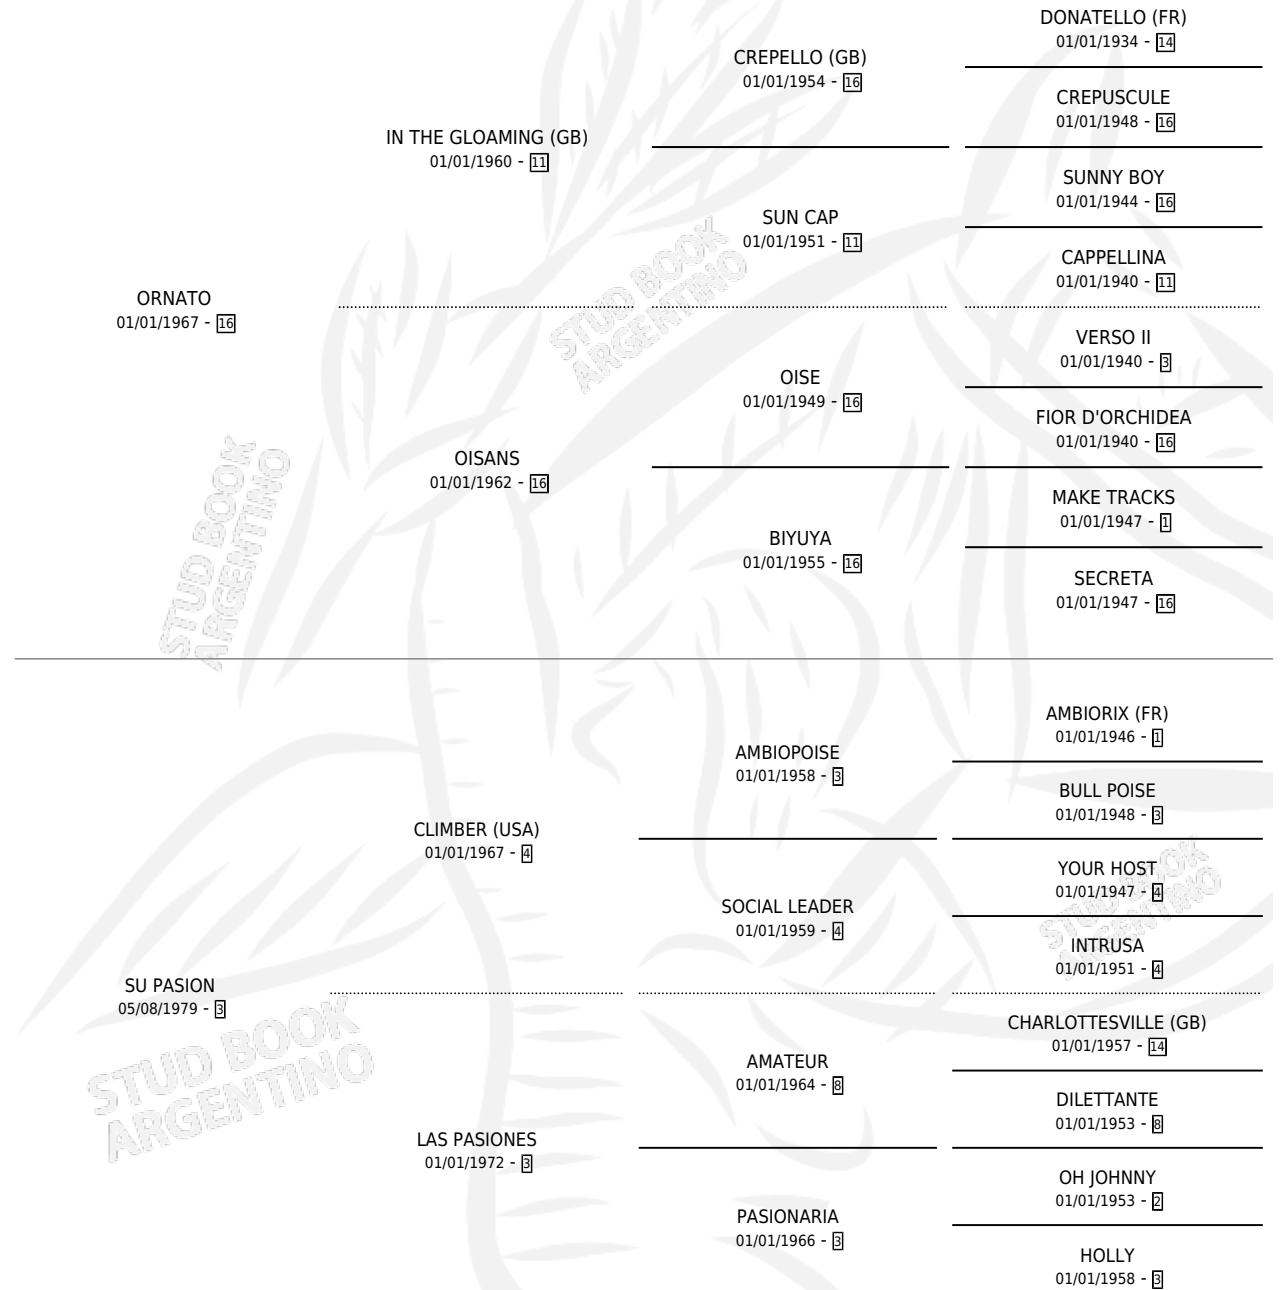

ORTIGUERA

por **ORNATO** y **SU PASION** por **CLIMBER (USA)**

Argentina · Hembra · Zaino · SP · 20/10/1989
Familia 3-c · Volumen 33

ESTADO

TIPIFICACIÓN SANGUÍNEA	✓
TIPIFICACIÓN POR ADN	✓
PASAPORTE	X
IDENTIFICACIÓN POR MICROCHIP	X
REPRODUCTOR	✓

Lugar de nacimiento: Zoraida

Criador: Vacacion

~

HIJOS

	MACHOS	HEMBRAS
11 NACIERON	4	7
7 CORRIERON	3	4
5 GANARON	2	3
0 GANADORES CL	0 GANADORES GR	0 GANADORES G1

PEDIGREE

S

cimientos 11 / Efectividad 68.75%

PADRILLO	PRODUCTO	CRIADOR	1ER SERVICIO	ÚLTIMO SERVICIO
BAMBOU	∅		03/11/2009	05/11/2009
ORTIGUERA	∅		27/10/2008	31/10/2008
BAMBOU	PAMPA GRINGA (H ZD, 24/09/2008)	ZORAIDA	15/10/2007	17/10/2007
LABORIOSO	∅		18/11/2006	20/11/2006
SEBI HALO	ONGAMIRA (H Z, 09/11/2006)	ZORAIDA	28/09/2005	29/11/2005
LABORIOSO	EL RETABLO (M AT, 27/09/2004)	VILLATA ALEJANDRO DANTE	04/09/2003	08/10/2003
BAMBOU	∅		04/11/2002	01/12/2002
BAMBOU	BATASUNA (H Z, 30/09/2002)	VILLATA ALEJANDRO DANTE	13/10/2001	13/10/2001
LABORIOSO	MATURANA (H A, 17/09/2001) •MURIÓ EL 01/03/2002•	VILLATA ALEJANDRO DANTE	08/10/2000	08/10/2000
TENGO ARRASTRE	TOBOSO (M A, 23/09/2000)	VILLATA ALEJANDRO DANTE	10/10/1999	10/10/1999
LABORIOSO	EL CAMINO (M A, 30/09/1999)	VILLATA ALEJANDRO DANTE	11/10/1998	11/10/1998
BAMBOU	BENEPLACITO (M Z, 30/09/1998)	VILLATA ALEJANDRO DANTE	22/10/1997	22/10/1997
BAMBOU	BOTICA (H ZC, 08/10/1997)	VILLATA ALEJANDRO DANTE	19/09/1996	11/10/1996
LABORIOSO	LA GOTINGA (H A, 07/09/1996)	VILLATA ALEJANDRO DANTE	07/10/1995	07/10/1995
LABORIOSO	PATRIARCADA (H Z, 24/09/1995)	VILLATA ALEJANDRO DANTE	24/10/1994	24/10/1994
SIN ASIGNAR	∅			