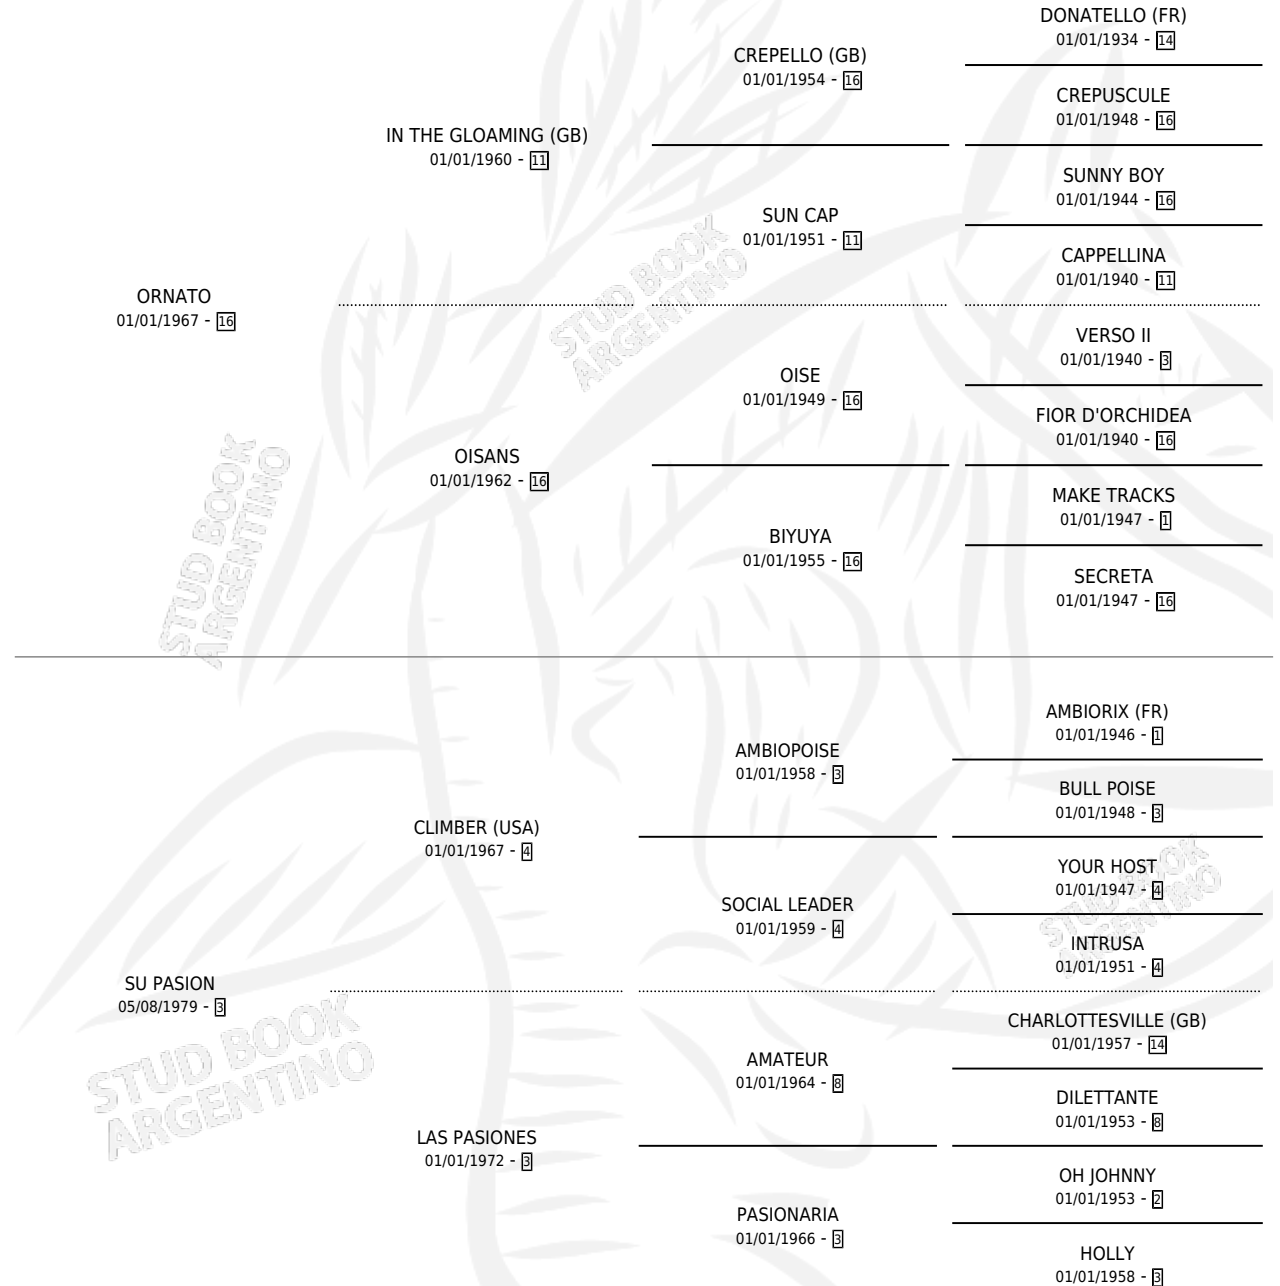

ORTIGUERA

por **ORNATO** y **SU PASION** por **CLIMBER (USA)**

Argentina · Hembra · Zaino · SP · 20/10/1989
Familia 3-c · Volumen 33

ESTADO

TIPIFICACIÓN SANGUÍNEA	✓
TIPIFICACIÓN POR ADN	✓
PASAPORTE	X
IDENTIFICACIÓN POR MICROCHIP	X
REPRODUCTOR	✓

Lugar de nacimiento: Zoraida

Criador: Vacacion

~

HIJOS

	MACHOS	HEMBRAS
11 NACIERON	4	7
7 CORRIERON	3	4
5 GANARON	2	3
0 GANADORES CL	0 GANADORES GR	0 GANADORES G1

PEDIGREE

S

cimientos 11 / Efectividad 68.75%

PADRILLO	PRODUCTO	CRIADOR	1ER SERVICIO	ÚLTIMO SERVICIO
BAMBOU	Ø		03/11/2009	05/11/2009
ORTIGUERA	Ø		27/10/2008	31/10/2008
BAMBOU	PAMPA GRINGA (H ZD, 24/09/2008)	ZORAIDA	15/10/2007	17/10/2007
LABORIOSO	Ø		18/11/2006	20/11/2006
SEBI HALO	ONGAMIRA (H Z, 09/11/2006)	ZORAIDA	28/09/2005	29/11/2005
LABORIOSO	EL RETABLO (M AT, 27/09/2004)	VILLATA ALEJANDRO DANTE	04/09/2003	08/10/2003
BAMBOU	Ø		04/11/2002	01/12/2002
BAMBOU	BATASUNA (H Z, 30/09/2002)	VILLATA ALEJANDRO DANTE	13/10/2001	13/10/2001
LABORIOSO	MATURANA (H A, 17/09/2001) •MURIÓ EL 01/03/2002•	VILLATA ALEJANDRO DANTE	08/10/2000	08/10/2000
TENGO ARRASTRE	TOBOSO (M A, 23/09/2000)	VILLATA ALEJANDRO DANTE	10/10/1999	10/10/1999
LABORIOSO	EL CAMINO (M A, 30/09/1999)	VILLATA ALEJANDRO DANTE	11/10/1998	11/10/1998
BAMBOU	BENEPLACITO (M Z, 30/09/1998)	VILLATA ALEJANDRO DANTE	22/10/1997	22/10/1997
BAMBOU	BOTICA (H ZC, 08/10/1997)	VILLATA ALEJANDRO DANTE	19/09/1996	11/10/1996
LABORIOSO	LA GOTINGA (H A, 07/09/1996)	VILLATA ALEJANDRO DANTE	07/10/1995	07/10/1995
LABORIOSO	PATRIARCADA (H Z, 24/09/1995)	VILLATA ALEJANDRO DANTE	24/10/1994	24/10/1994
SIN ASIGNAR	Ø			