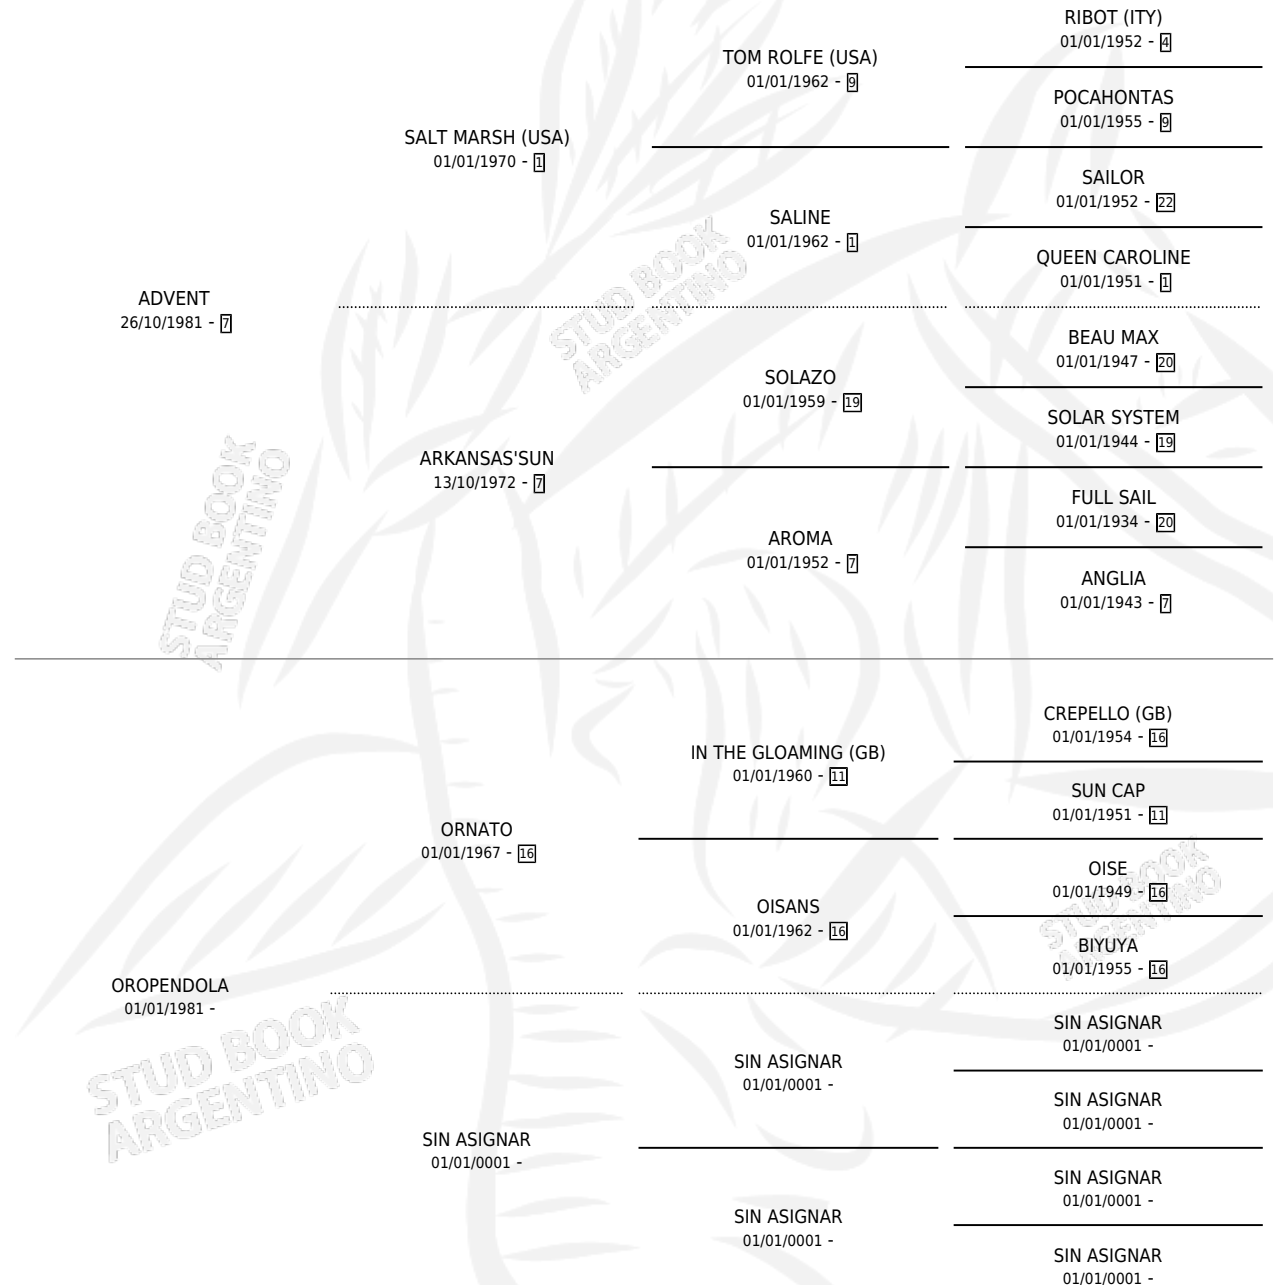

ADVIENTO

por **ADVENT** y **OROPENDOLA** por **ORNATO**

Argentina · Macho · Zaino Doradillo · SP · 22/10/1989
Familia · Volumen 33

ESTADO

TIPIFICACIÓN SANGUÍNEA	X
TIPIFICACIÓN POR ADN	X
PASAPORTE	X
IDENTIFICACIÓN POR MICROCHIP	X
REPRODUCTOR	X

Lugar de nacimiento: Zoraida

Criador: Zoraida

PEDIGREE