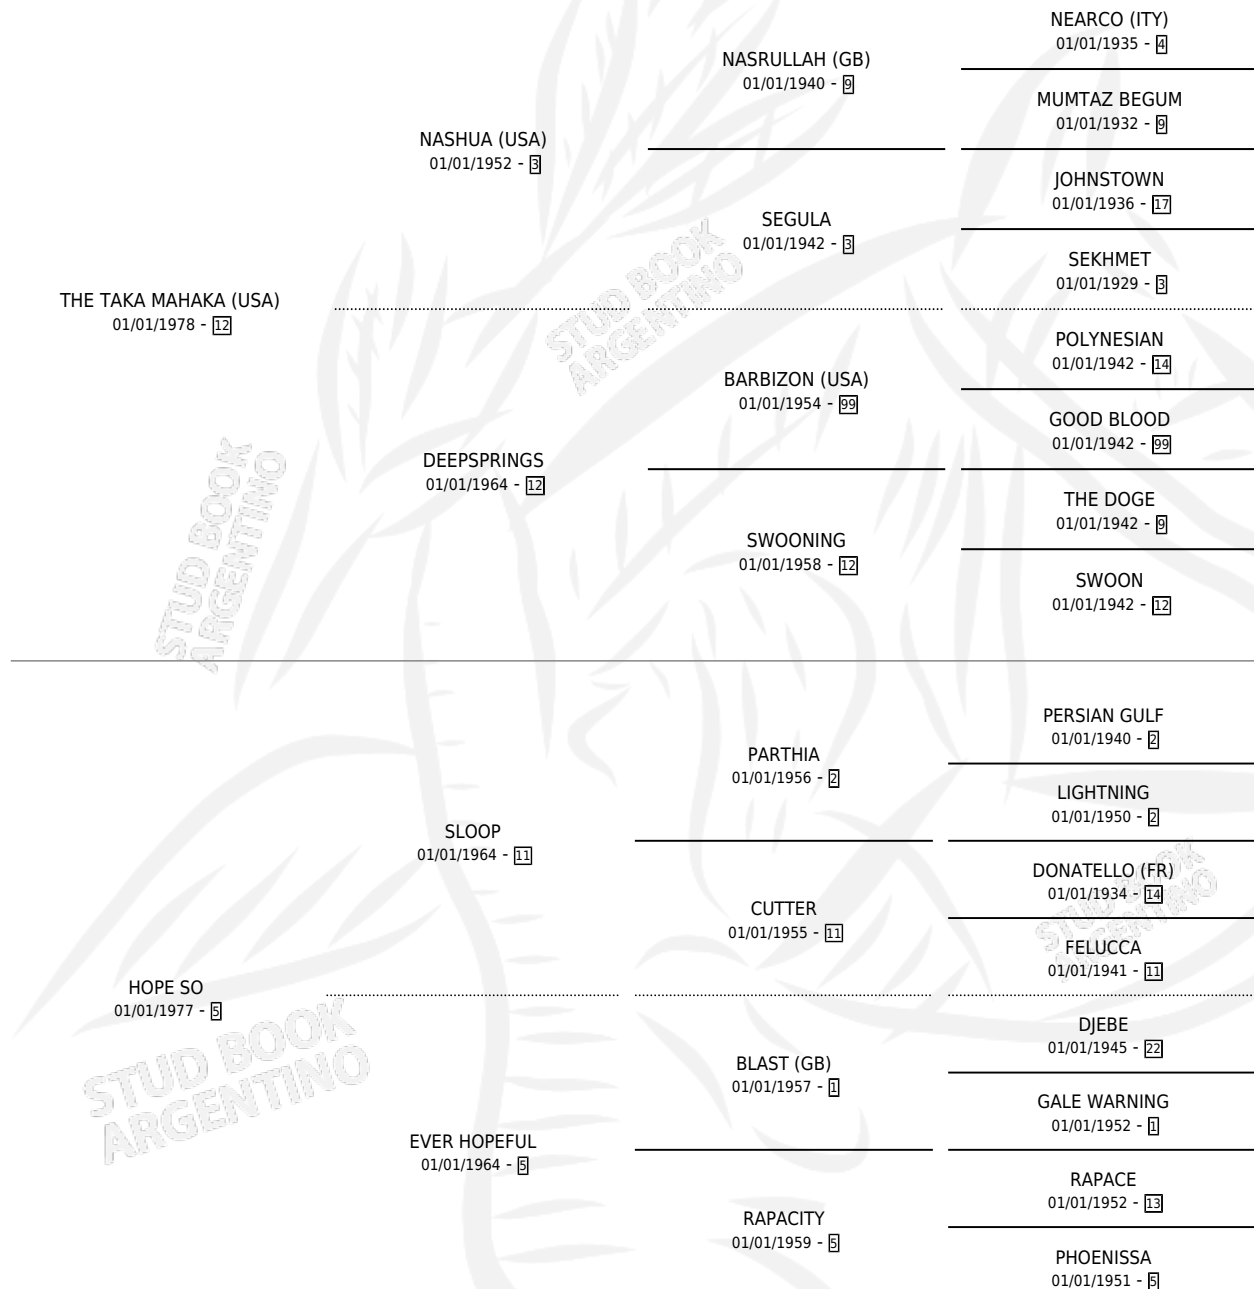

BEST TWIST

por THE TAKA MAHAKA (USA) y HOPE SO por SLOOP

Argentina · Hembra · Alazan · SP · 08/10/1989
Familia 5-h · Volumen 33

ESTADO

TIPIFICACIÓN SANGUÍNEA	✓
TIPIFICACIÓN POR ADN	X
PASAPORTE	X
IDENTIFICACIÓN POR MICROCHIP	X
REPRODUCTOR	✓

Lugar de nacimiento: Cumelen

Criador: Sin dato

PEDIGREE

CAMPAÑA

Solo carreras oficiales de Argentina

POR EDAD

EDAD	CC	1°	2°	3°	4°	5°	NP	CLC	CLG	CLCG1	CLGG1	IMPORTE	GANANCIA / CC
4 AÑOS	3	1	1	0	0	0	1	0	0	0	0	\$4,428	\$1,476
TOTALES	3	1	1	0	0	0	1	0	0	0	0	\$4,428	\$1,476
%		33.3%	33.3%	0.0%	0.0%	0.0%	33.3%	0.0%	0.0%	0.0%	0.0%		

Ganadora en La Plata - \$4,428, a los 4 años.

POR DISTANCIA

HIPODROMO	CC	1°	2°	3°	4°	5°	NP	CLC	CLG	CLCG1	CLGG1	IMPORTE
LA PLATA	3	1	1	0	0	0	1	0	0	0	0	\$4,428
1200 MTS	1	0	0	0	0	0	1	0	0	0	0	\$0
1000 MTS	2	1	1	0	0	0	0	0	0	0	0	\$4,428