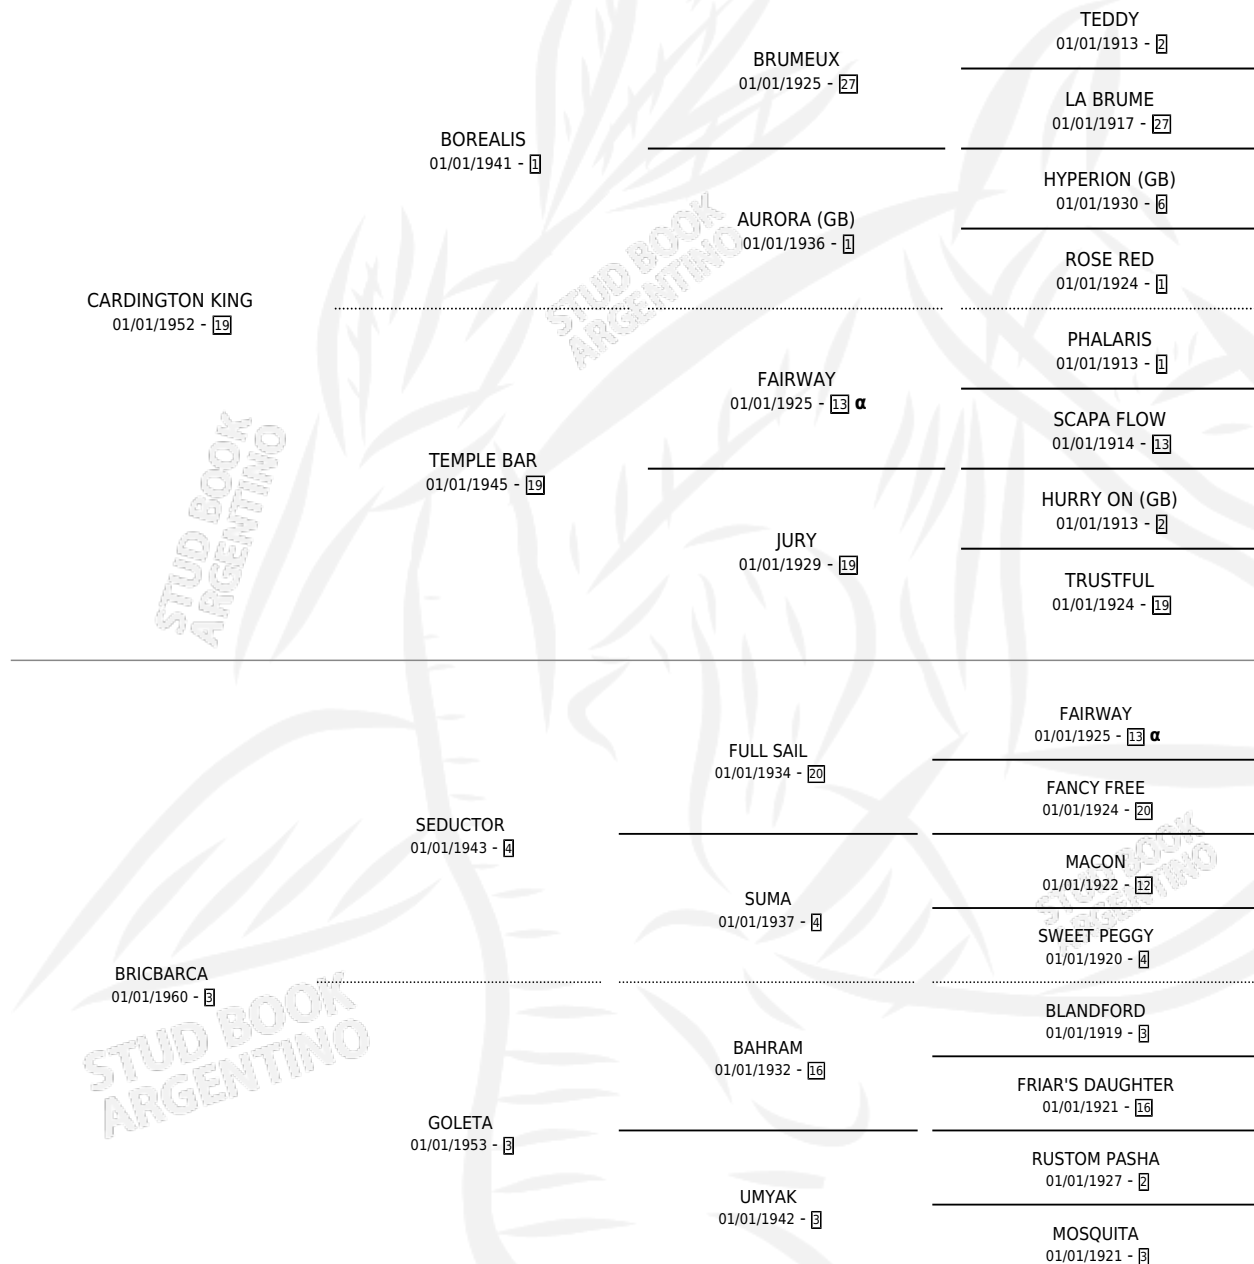

BOTAVARA

por **CARDINGTON KING** y **BRICBARCA** por **SEDUCTOR**

Argentina · Hembra · Zaino Doradillo · SP · 01/01/1970
Familia 3-b · Volumen 27

ESTADO

TIPIFICACIÓN SANGUÍNEA	X
TIPIFICACIÓN POR ADN	X
PASAPORTE	X
IDENTIFICACIÓN POR MICROCHIP	X
REPRODUCTOR	✓

Lugar de nacimiento: Campo particular

Criador: Sin dato

~

HIJOS

	MACHOS	HEMBRAS
2 NACIERON	2	0
1 CORRIERON	1	0
1 GANARON	1	0
0 GANADORES CL	0 GANADORES GR	0 GANADORES G1

PEDIGREE

INBREEDING : α