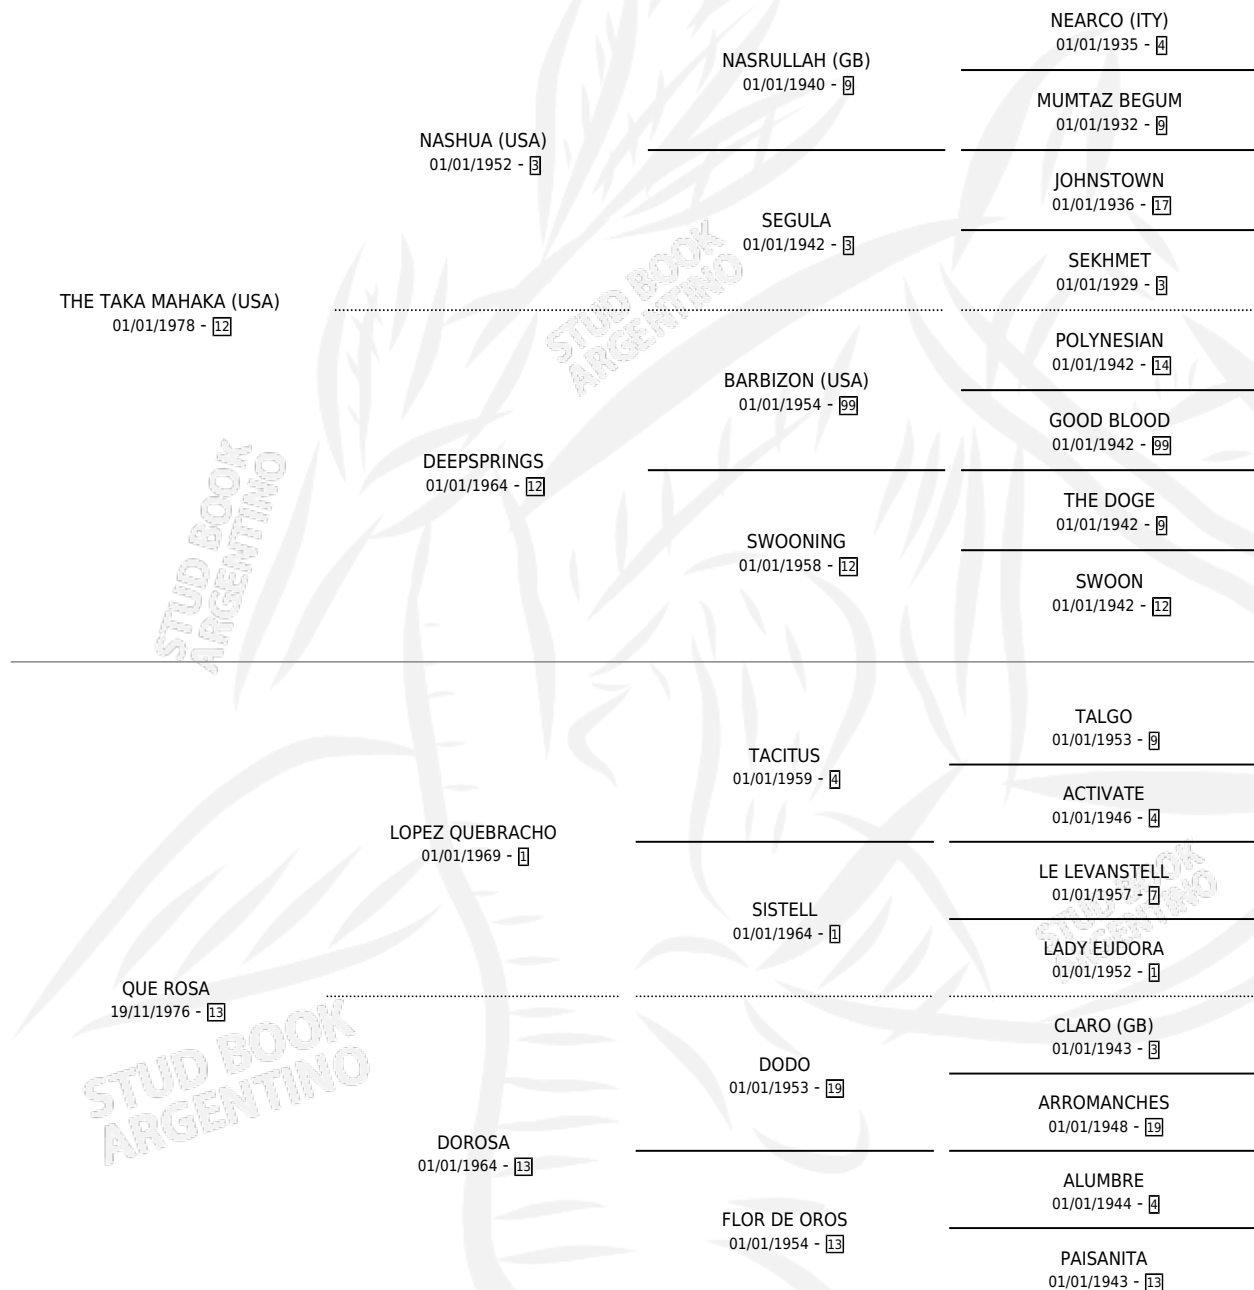

BEST ANGEL

por THE TAKA MAHAKA (USA) y QUE ROSA por LOPEZ QUEBRACHO

Argentina · Hembra · Zaino · SP · 12/10/1989
Familia 13-c · Volumen 33

ESTADO

TIPIFICACIÓN SANGUÍNEA	X
TIPIFICACIÓN POR ADN	X
PASAPORTE	X
IDENTIFICACIÓN POR MICROCHIP	X
REPRODUCTOR	X

Lugar de nacimiento: Cumelen
Criador: Sin dato

PEDIGREE

CAMPAÑA

Solo carreras oficiales de Argentina

POR EDAD

EDAD	CC	1°	2°	3°	4°	5°	NP	CLC	CLG	CLCG1	CLGG1	IMPORTE	GANANCIA / CC
5 AÑOS	4	0	0	0	0	0	4	0	0	0	0	\$0	\$0
TOTALES	4	0	0	0	0	0	4	0	0	0	0	\$0	\$0
%		0.0%	0.0%	0.0%	0.0%	0.0%	100%	0.0%	0.0%	0.0%	0.0%		