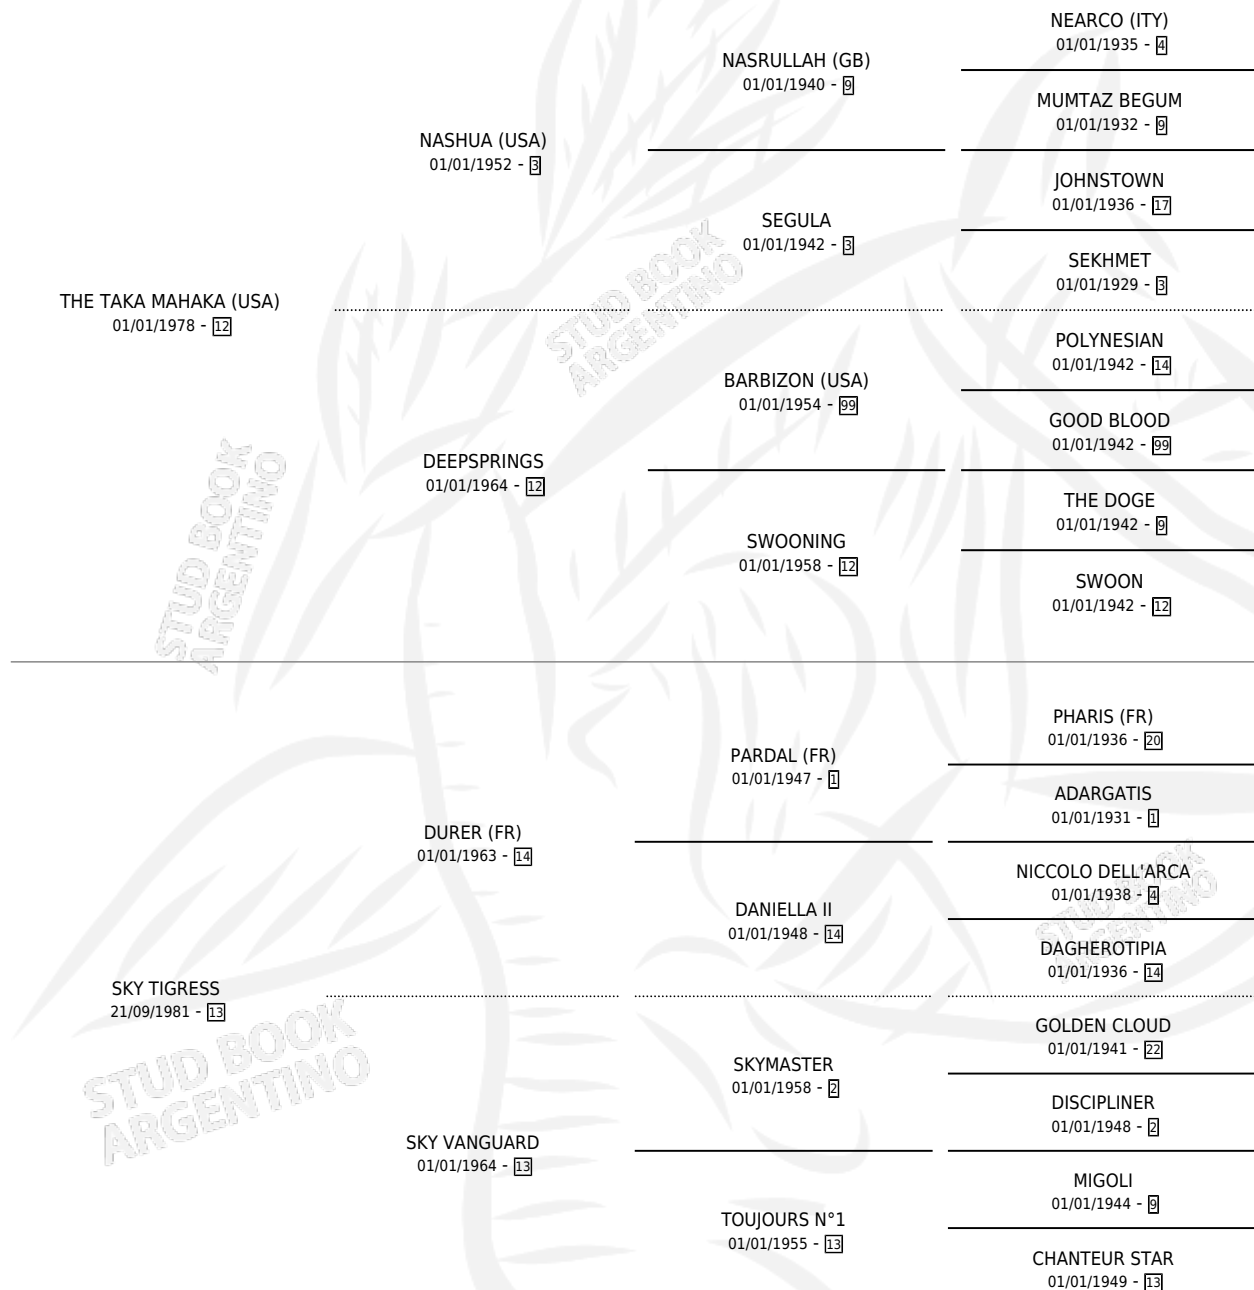

BEST EMPIRE

por **THE TAKA MAHAKA (USA)** y **SKY TIGRESS** por **DURER (FR)**

Argentina · Macho · Zaino · SP · 10/10/1989
Familia 99 · Volumen 33

ESTADO

TIPIFICACIÓN SANGUÍNEA	✓
TIPIFICACIÓN POR ADN	X
PASAPORTE	X
IDENTIFICACIÓN POR MICROCHIP	X
REPRODUCTOR	✓

Lugar de nacimiento: Cumelen

Criador: Sin dato

~

HIJOS

	MACHOS	HEMBRAS
4 NACIERON	1	3
1 CORRIERON	1	0
1 GANARON	1	0

0	0	0
GANADORES CL	GANADORES GR	GANADORES G1

PEDIGREE

CAMPAÑA

Solo carreras oficiales de Argentina

POR EDAD

EDAD	CC	1°	2°	3°	4°	5°	NP	CLC	CLG	CLCG1	CLGG1	IMPORTE	GANANCIA / CC
4 AÑOS	3	1	0	0	0	0	2	0	0	0	0	\$5,500	\$1,833
5 AÑOS	4	0	0	0	0	0	4	0	0	0	0	\$0	\$0
6 AÑOS	6	1	1	2	1	0	1	0	0	0	0	\$6,543	\$1,091
TOTALES	13	2	1	2	1	0	7	0	0	0	0	\$12,043	\$926
%		15.4%	7.7%	15.4%	7.7%	0.0%	53.8%	0.0%	0.0%	0.0%	0.0%		