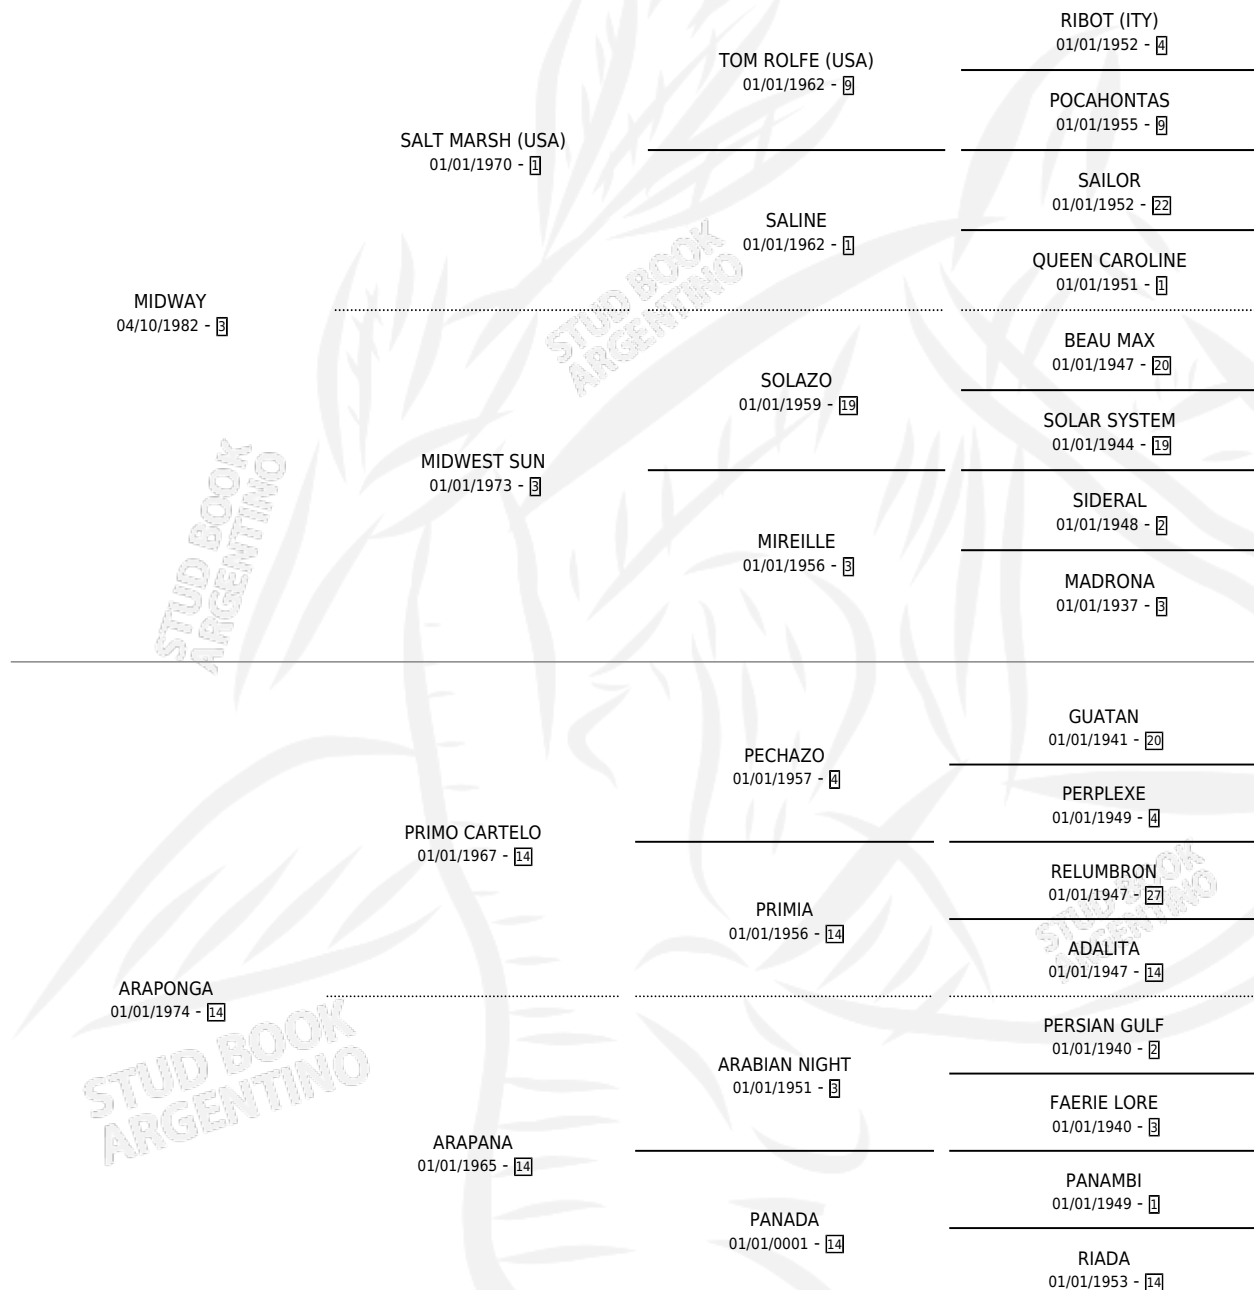

MID PONGA

por MIDWAY y ARAPONGA por PRIMO CARTELO

Argentina · Hembra · Zaino · SP · 19/10/1989
Familia 14-c · Volumen 33

ESTADO

TIPIFICACIÓN SANGUÍNEA	✓
TIPIFICACIÓN POR ADN	X
PASAPORTE	X
IDENTIFICACIÓN POR MICROCHIP	X
REPRODUCTOR	✓

Lugar de nacimiento: Don Simon

Criador: Don Simon

~

HIJOS

	MACHOS	HEMBRAS
2 NACIERON	1	1

SIN ACTUACIONES

PEDIGREE

S

mientos 2 / Efectividad 66.67%

PADRILLO	PRODUCTO	CRIADOR	1ER SERVICIO	ÚLTIMO SERVICIO
SOTOGRADE	Ø		28/09/1998	30/09/1998
SOTOGRADE	MEDIA GRANDE (H Z, 30/08/1998)	EL MALON	10/09/1997	14/09/1997
SOTOGRADE	VALERIO (M Z, 09/03/1997)	EL MALON	08/04/1996	11/04/1996