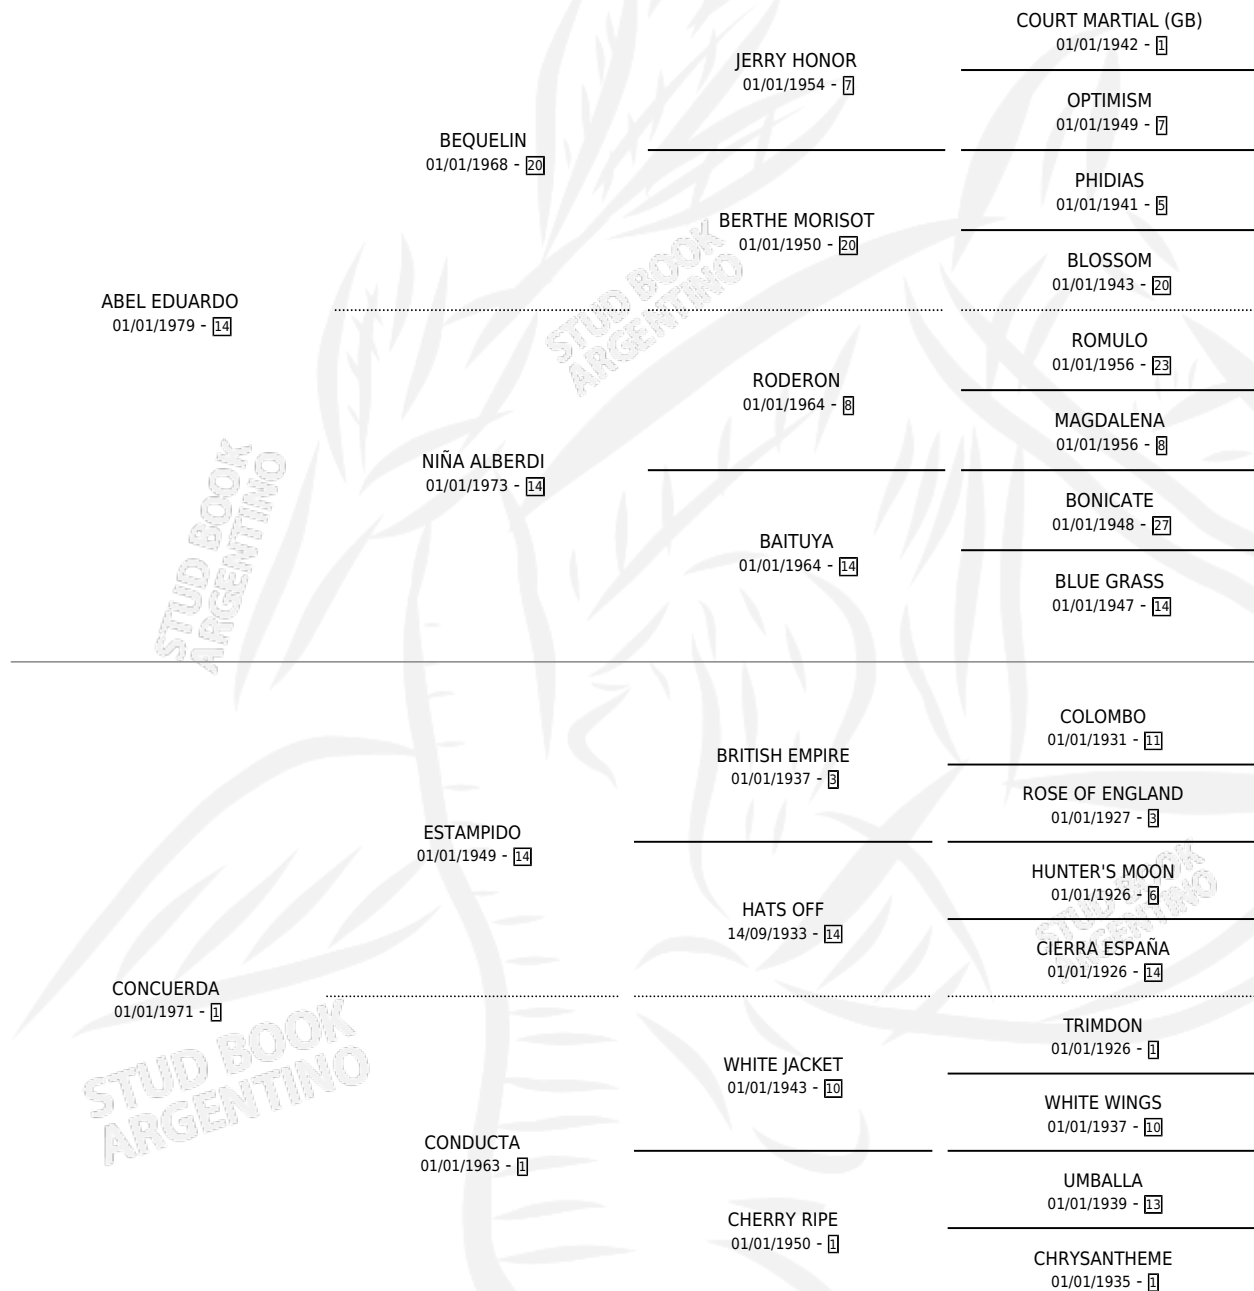

ABEL CHIFLE

por ABEL EDUARDO y CONCUERDA por ESTAMPIDO

Argentina · Macho · Alazan · SP · 02/11/1989
Familia 1-b · Volumen 33

ESTADO

TIPIFICACIÓN SANGUÍNEA	X
TIPIFICACIÓN POR ADN	X
PASAPORTE	X
IDENTIFICACIÓN POR MICROCHIP	X
REPRODUCTOR	X

Lugar de nacimiento: Don Simon

Criador: Don Simon

PEDIGREE

ABEL CHIFLE

Datos oficiales del Stud Book Argentino

Documento generado el 15/05/2026

studbook.org.ar