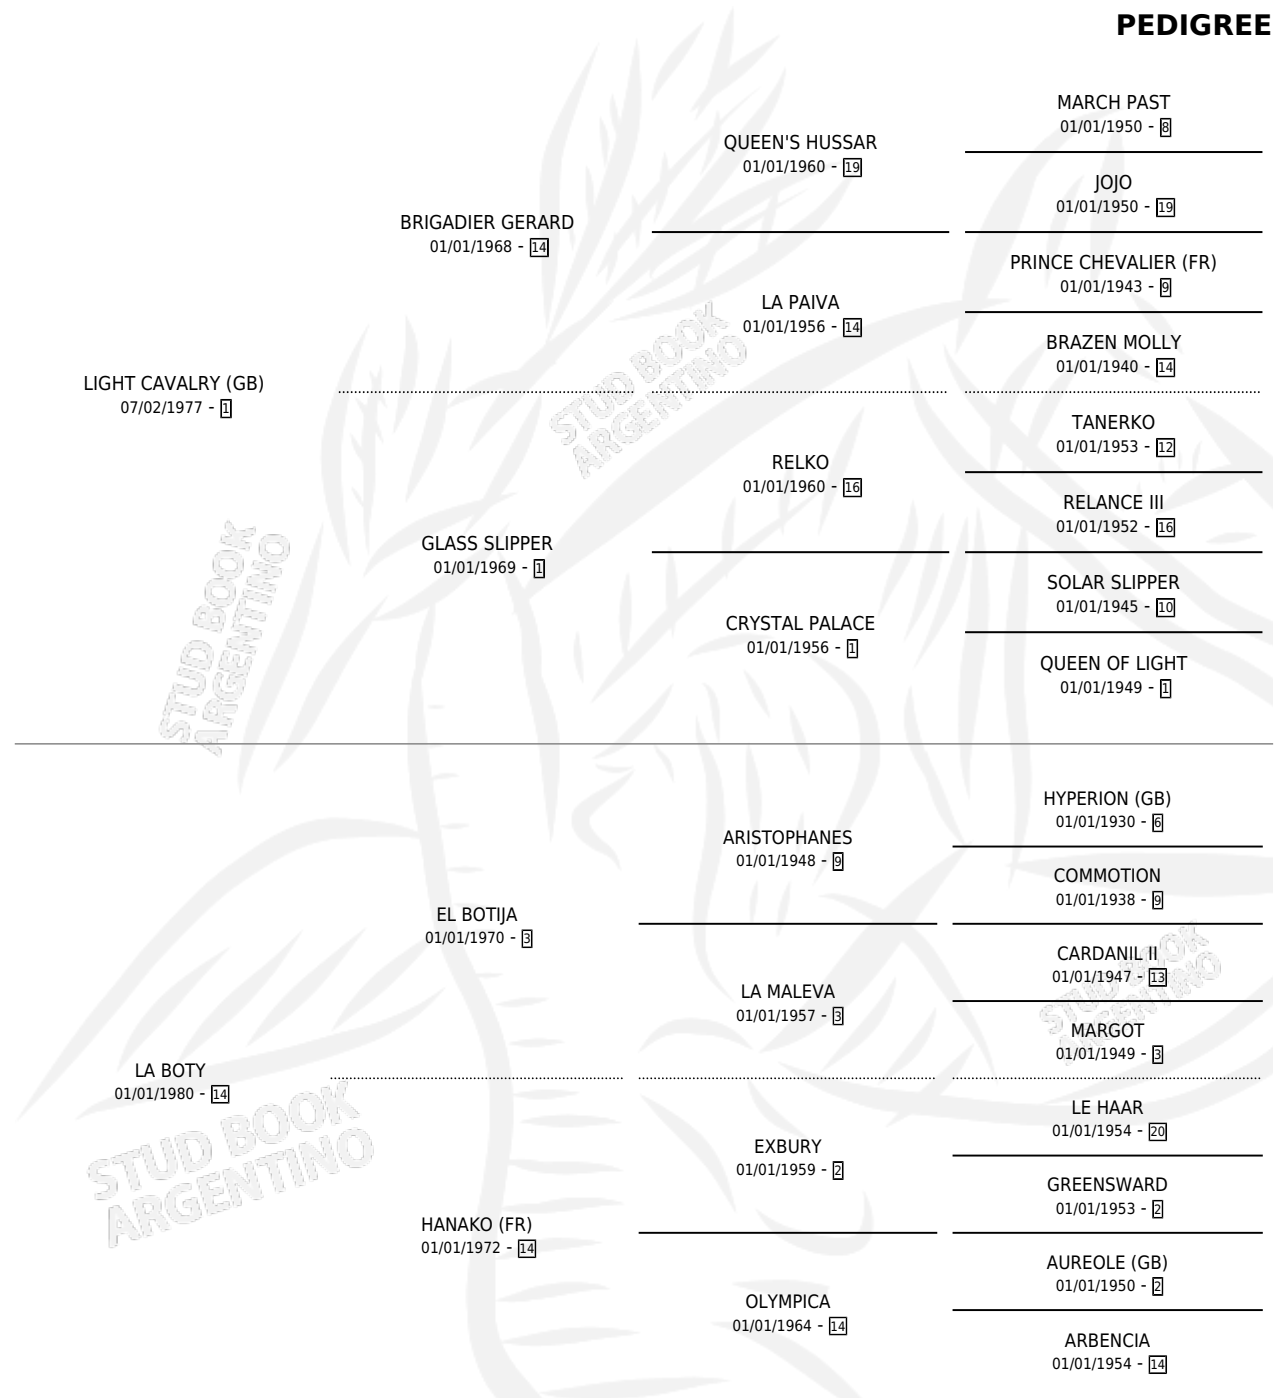

LAB LIGHT

por LIGHT CAVALRY (GB) y LA BOTY por EL BOTIJA

Argentina · Macho · Zaino Negro · SP · 23/10/1989
Familia 14 · Volumen 33

ESTADO

TIPIFICACIÓN SANGUÍNEA	X
TIPIFICACIÓN POR ADN	X
PASAPORTE	X
IDENTIFICACIÓN POR MICROCHIP	X
REPRODUCTOR	X

Lugar de nacimiento: La Biznaga

Criador: La Biznaga

PEDIGREE

CAMPAÑA

Solo carreras oficiales de Argentina

POR EDAD

EDAD	CC	1°	2°	3°	4°	5°	NP	CLC	CLG	CLCG1	CLGG1	IMPORTE	GANANCIA / CC
3 AÑOS	3	0	0	0	0	0	3	0	0	0	0	\$0	\$0
4 AÑOS	4	0	0	0	0	0	4	0	0	0	0	\$0	\$0
5 AÑOS	7	1	0	1	0	0	5	0	0	0	0	\$5,520	\$789
TOTALES	14	1	0	1	0	0	12	0	0	0	0	\$5,520	\$394
%		7.1%	0.0%	7.1%	0.0%	0.0%	85.7%	0.0%	0.0%	0.0%	0.0%		