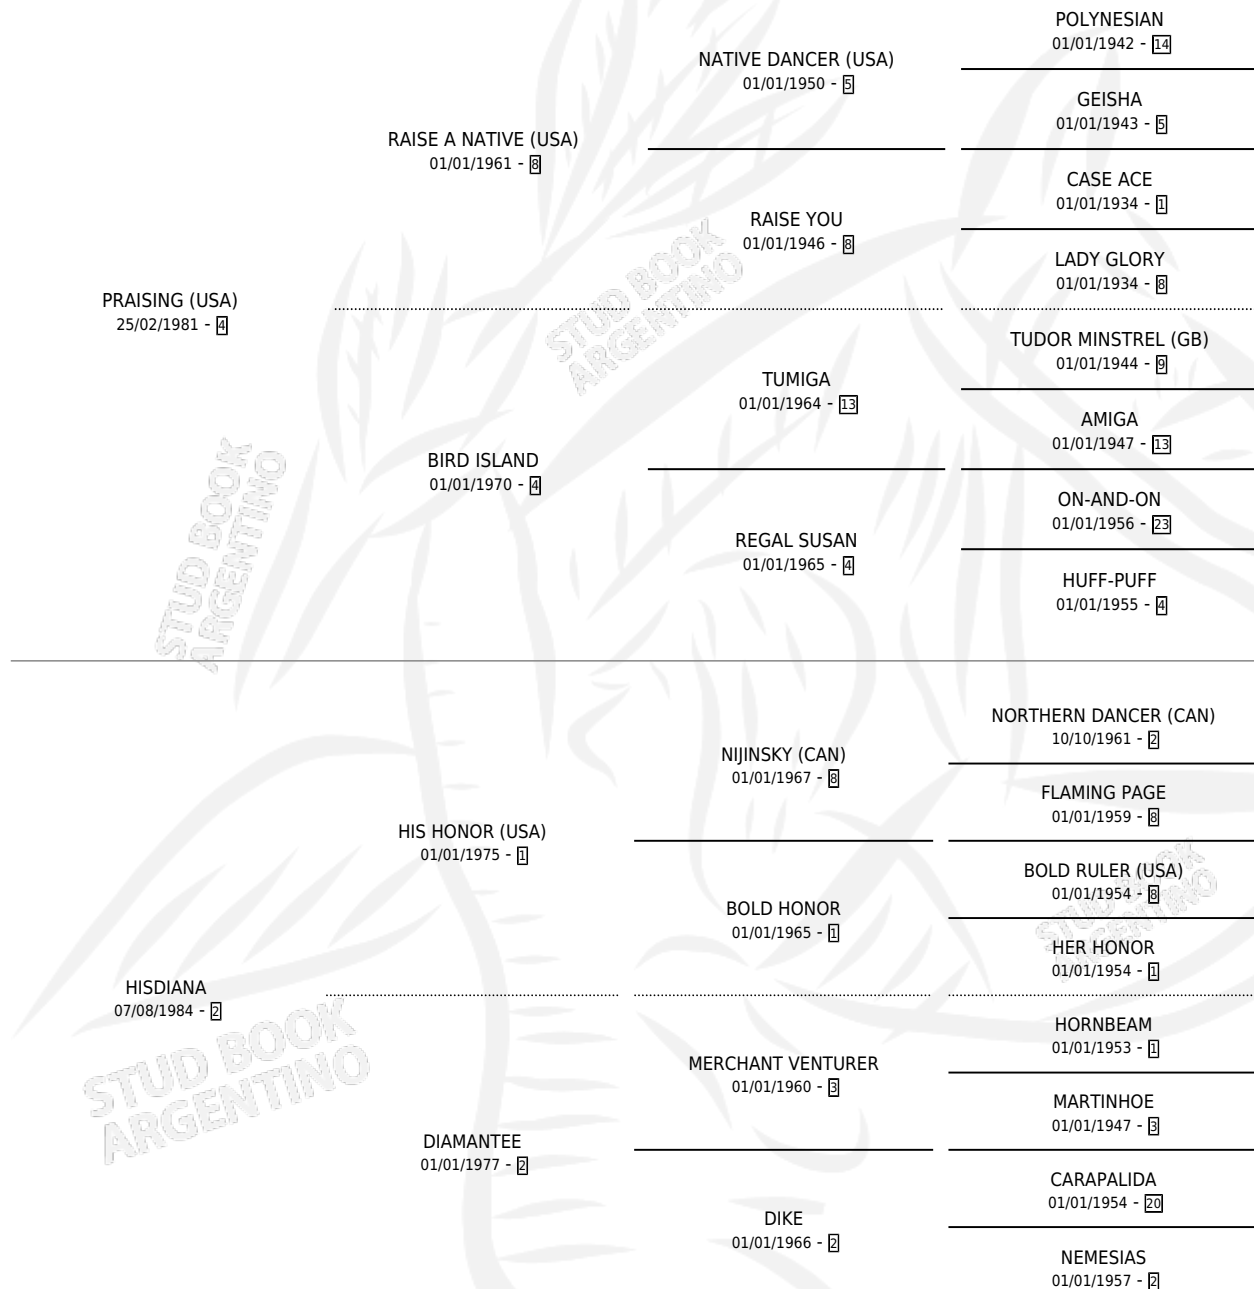

LUNA DIANA

por **PRAISING (USA)** y **HISDIANA** por **HIS HONOR (USA)**

Argentina · Hembra · Alazan · SP · 14/10/1989
Familia 2-h · Volumen 33

ESTADO

TIPIFICACIÓN SANGUÍNEA	✓
TIPIFICACIÓN POR ADN	X
PASAPORTE	X
IDENTIFICACIÓN POR MICROCHIP	X
REPRODUCTOR	✓

Lugar de nacimiento: Rincon de Luna

Criador: Sin dato

~

HIJOS

	MACHOS	HEMBRAS
6 NACIERON	3	3
4 CORRIERON	2	2
4 GANARON	2	2
0 GANADORES CL	0 GANADORES GR	0 GANADORES G1

PEDIGREE

S

mientos 6 / Efectividad 85.71%

PADRILLO	PRODUCTO	CRIADOR	1ER SERVICIO	ÚLTIMO SERVICIO
RINCONAZO	RINCON FELIZ (M A, 27/11/2000)	SIN DATO	10/11/1999	20/12/1999
RINCON AMERICANO	RINCON GUILLERMO (M Z, 14/10/1999)	SIN DATO	03/11/1998	03/11/1998
RINCONAZO	STAR DIANA (H A, 24/10/1998)	SIN DATO	22/08/1997	28/11/1997
RINCONAZO	LUNA SING (H ZD, 13/08/1997)	SIN DATO	06/09/1996	06/09/1996
RINCONAZO	RINCON DEL SOL (M ZD, 26/08/1996)	SIN DATO	15/09/1995	15/09/1995
RINCONAZO	∅		13/10/1994	22/11/1994
RINCON VELOZ	LUNA POLAR (H Z, 02/10/1994)	SIN DATO	20/09/1993	14/10/1993