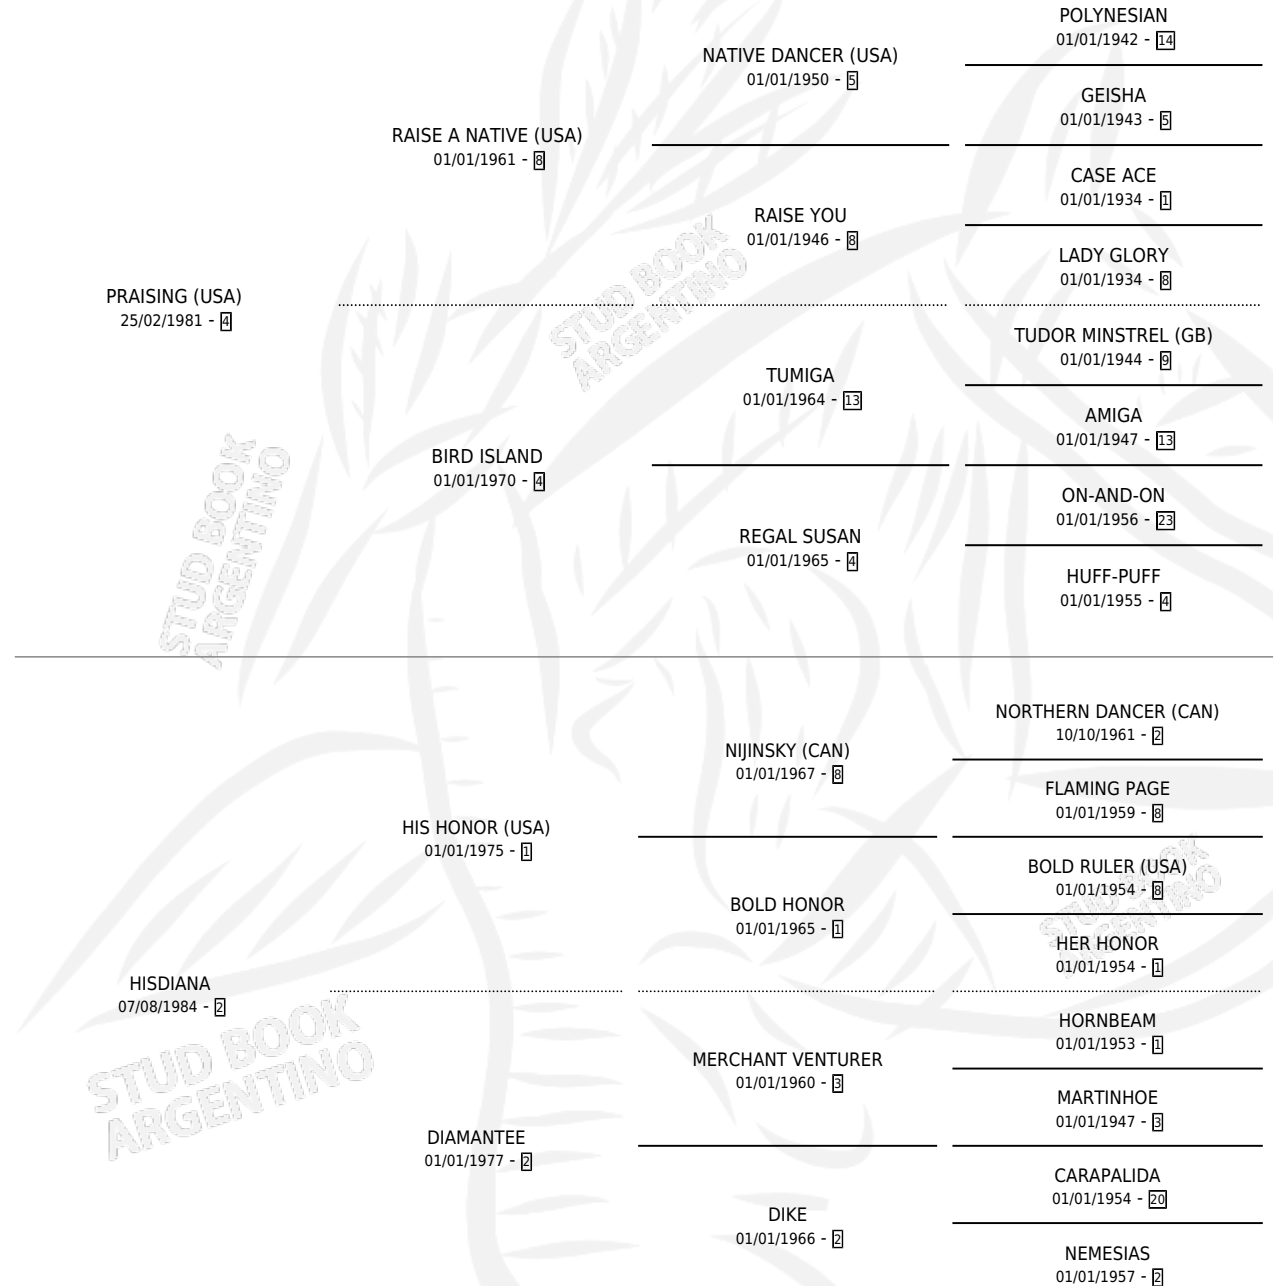

LUNA DIANA

por **PRAISING (USA)** y **HISDIANA** por **HIS HONOR (USA)**

Argentina · Hembra · Alazan · SP · 14/10/1989
Familia 2-h · Volumen 33

ESTADO

TIPIFICACIÓN SANGUÍNEA	✓
TIPIFICACIÓN POR ADN	X
PASAPORTE	X
IDENTIFICACIÓN POR MICROCHIP	X
REPRODUCTOR	✓

Lugar de nacimiento: Rincon de Luna

Criador: Sin dato

~

HIJOS

	MACHOS	HEMBRAS
6 NACIERON	3	3
4 CORRIERON	2	2
4 GANARON	2	2
0 GANADORES CL	0 GANADORES GR	0 GANADORES G1

PEDIGREE

S

mientos 6 / Efectividad 85.71%

PADRILLO	PRODUCTO	CRIADOR	1ER SERVICIO	ÚLTIMO SERVICIO
RINCONAZO	RINCON FELIZ (M A, 27/11/2000)	SIN DATO	10/11/1999	20/12/1999
RINCON AMERICANO	RINCON GUILLERMO (M Z, 14/10/1999)	SIN DATO	03/11/1998	03/11/1998
RINCONAZO	STAR DIANA (H A, 24/10/1998)	SIN DATO	22/08/1997	28/11/1997
RINCONAZO	LUNA SING (H ZD, 13/08/1997)	SIN DATO	06/09/1996	06/09/1996
RINCONAZO	RINCON DEL SOL (M ZD, 26/08/1996)	SIN DATO	15/09/1995	15/09/1995
RINCONAZO	∅		13/10/1994	22/11/1994
RINCON VELOZ	LUNA POLAR (H Z, 02/10/1994)	SIN DATO	20/09/1993	14/10/1993