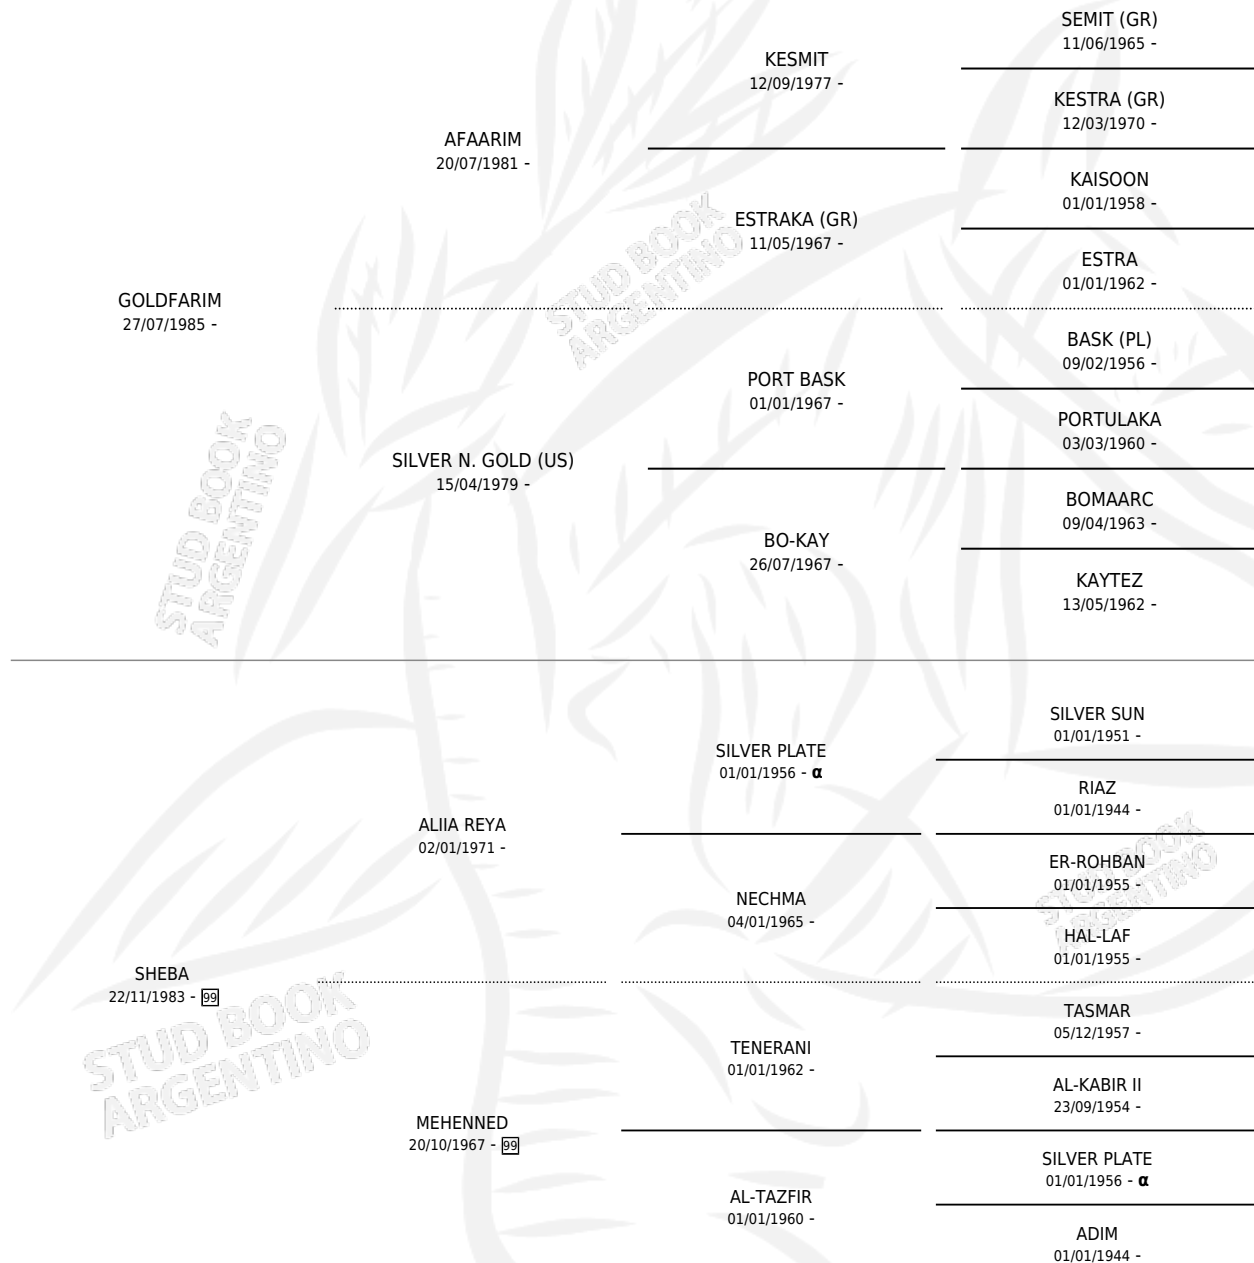

HARUN

por **GOLDFARIM** y **SHEBA** por **ALIIA REYA**

Argentina · Macho · Tordillo · AP · 24/10/1989
Familia 99 · Volumen 33

ESTADO

TIPIFICACIÓN SANGUÍNEA	X
TIPIFICACIÓN POR ADN	X
PASAPORTE	X
IDENTIFICACIÓN POR MICROCHIP	X
REPRODUCTOR	X

Lugar de nacimiento: Albaicin

Criador: Sin dato

PEDIGREE

INBREEDING : α

CAMPAÑA

Solo carreras oficiales de Argentina

POR EDAD

EDAD	CC	1°	2°	3°	4°	5°	NP	CLC	CLG	CLCG1	CLGG1	IMPORTE	GANANCIA / CC
3 AÑOS	3	2	0	1	0	0	0	1	1	0	0	\$0	\$0
4 AÑOS	1	0	0	0	0	1	0	1	0	0	0	\$248	\$248
TOTALES	4	2	0	1	0	1	0	2	1	0	0	\$248	\$62
%		50.0%	0.0%	25.0%	0.0%	25.0%	0.0%	50.0%	50.0%	0.0%	0.0%		