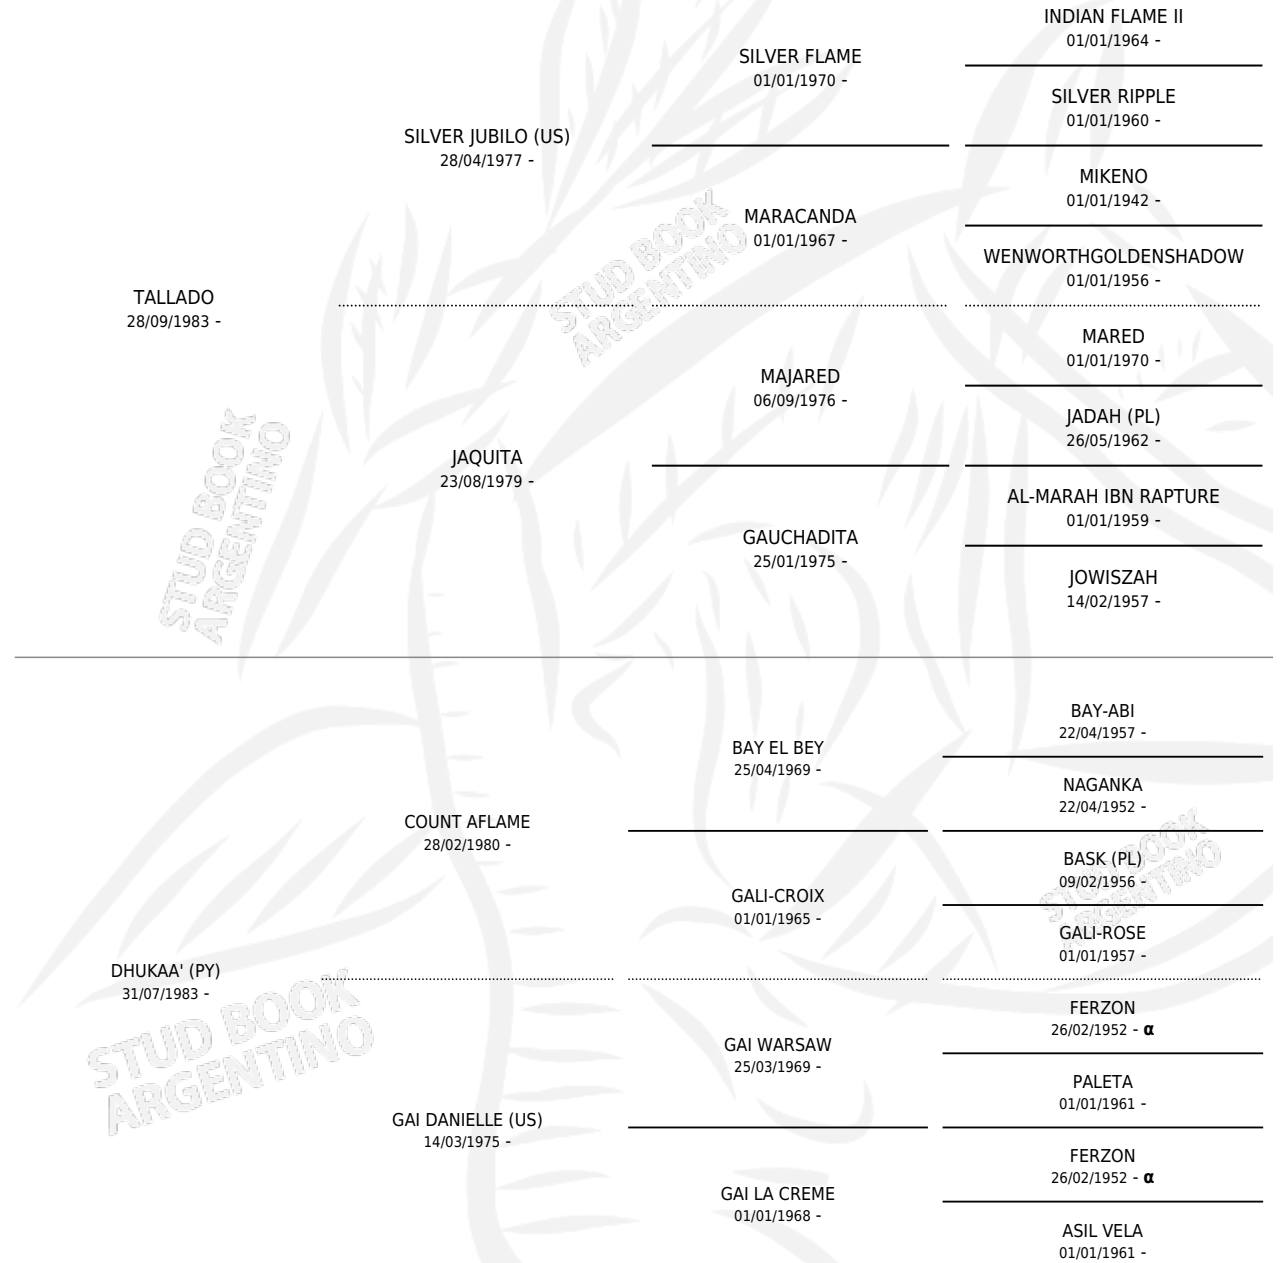

LC TALARIA

por TALLADO y DHUKAA' (PY) por COUNT AFLAME

Argentina · Hembra · Tordillo · AP · 08/10/1989
Familia · Volumen 33

ESTADO

TIPIFICACIÓN SANGUÍNEA	✓
TIPIFICACIÓN POR ADN	X
PASAPORTE	X
IDENTIFICACIÓN POR MICROCHIP	X
REPRODUCTOR	X

Lugar de nacimiento: Los Toros

Criador: La Catalina

PEDIGREE

INBREEDING : α

LC TALARIA

Datos oficiales del Stud Book Argentino

Documento generado el 05/05/2026

studbook.org.ar