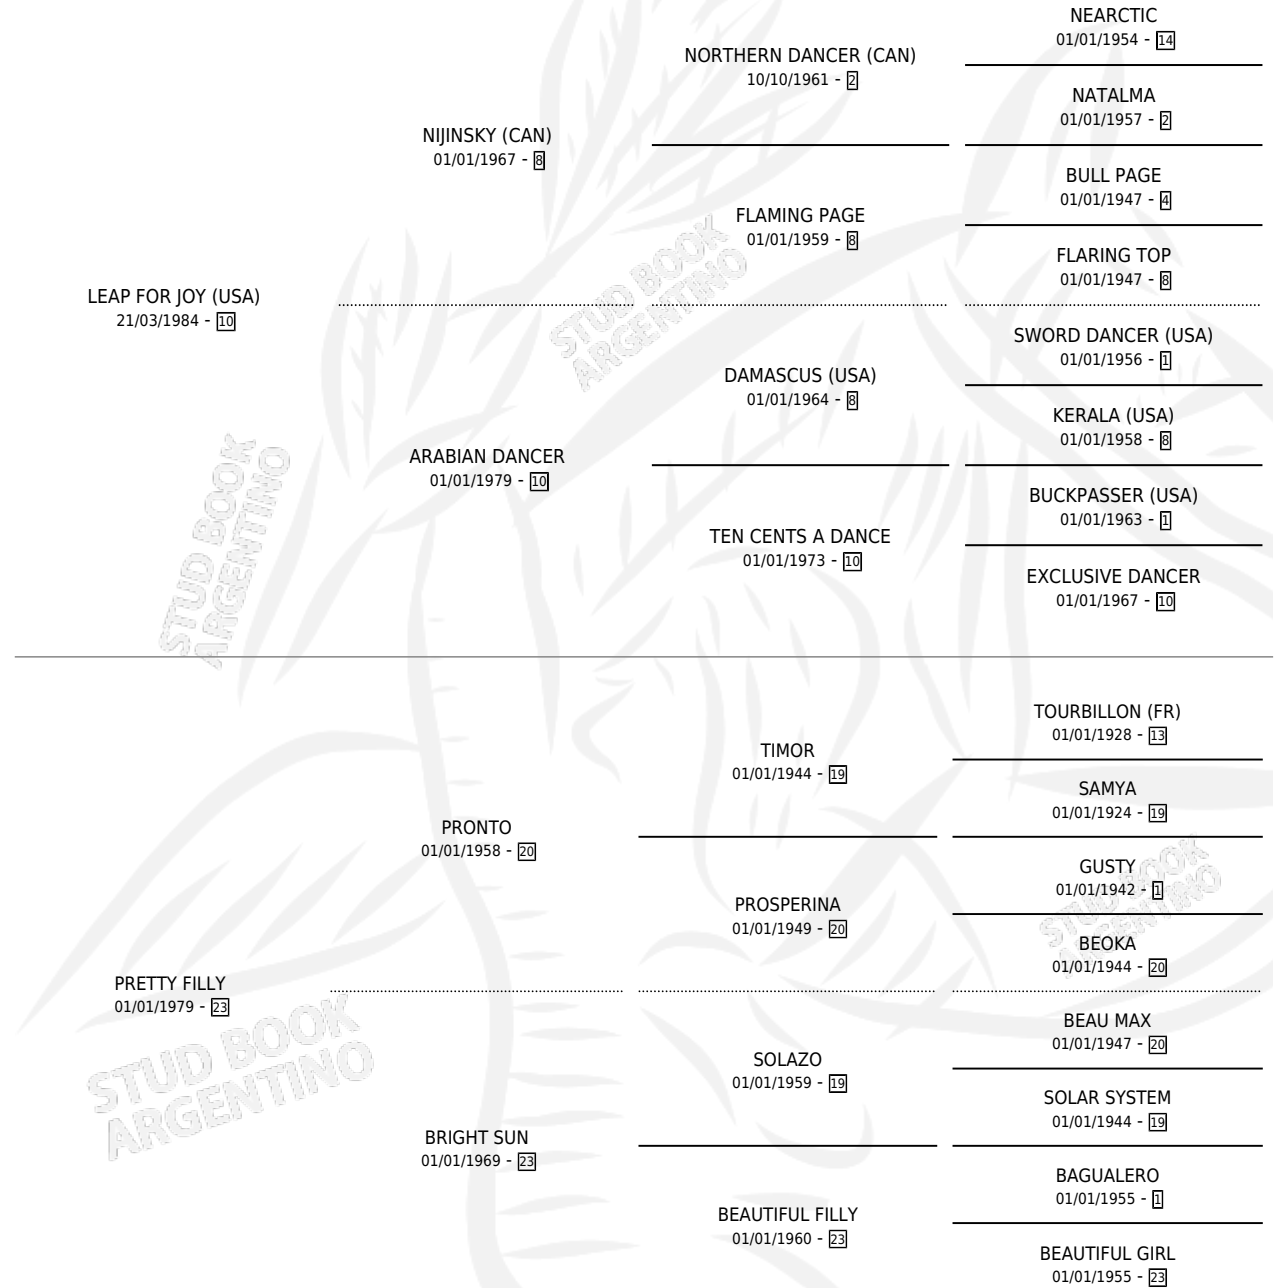

# JOYFUL LAD

por LEAP FOR JOY (USA) y PRETTY FILLY por PRONTO

Argentina · Macho · Alazan · SP · 29/10/1989  
Familia 23-a · Volumen 33

## ESTADO

TIPIFICACIÓN SANGUÍNEA	✓
TIPIFICACIÓN POR ADN	X
PASAPORTE	X
IDENTIFICACIÓN POR MICROCHIP	X
REPRODUCTOR	X

**Lugar de nacimiento:** Melincue

**Criador:** Sin dato

## PEDIGREE

**EXPORTACIÓN / IMPORTACIÓN**

FECHA	MOVIMIENTO	PAÍS
01/02/1994	EXPORTADO	REPUBLICA DOMINICANA

~

**CAMPAÑA**

Solo carreras oficiales de Argentina