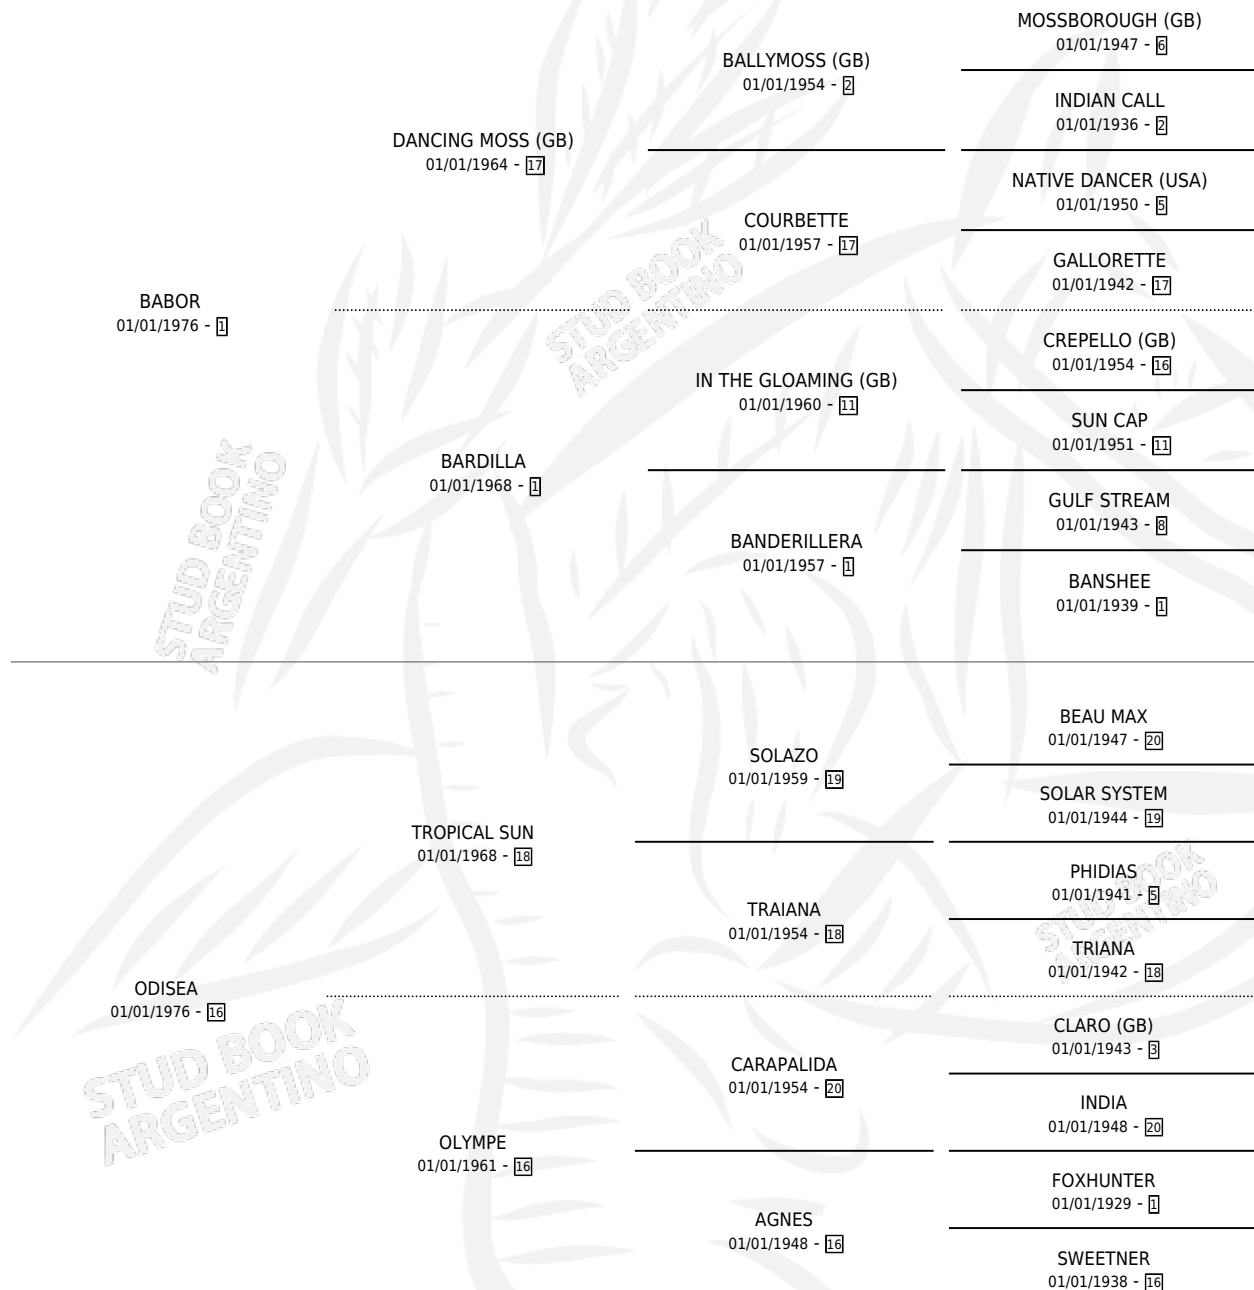

ODILE

por **BABOR** y **ODISEA** por **TROPICAL SUN**

Argentina · Hembra · Alazan · SP · 12/10/1989
Familia 16-d · Volumen 33

ESTADO

TIPIFICACIÓN SANGUÍNEA	✓
TIPIFICACIÓN POR ADN	✓
PASAPORTE	X
IDENTIFICACIÓN POR MICROCHIP	X
REPRODUCTOR	✓

Lugar de nacimiento: La Quebrada

Criador: Ceriani Cernadas Hernan y Ferrer Reyes Sara Ceriani De

~

HIJOS

	MACHOS	HEMBRAS
10 NACIERON	4	6
3 CORRIERON	1	2
3 GANARON	1	2

0	0	0
GANADORES CL	GANADORES GR	GANADORES G1

PEDIGREE