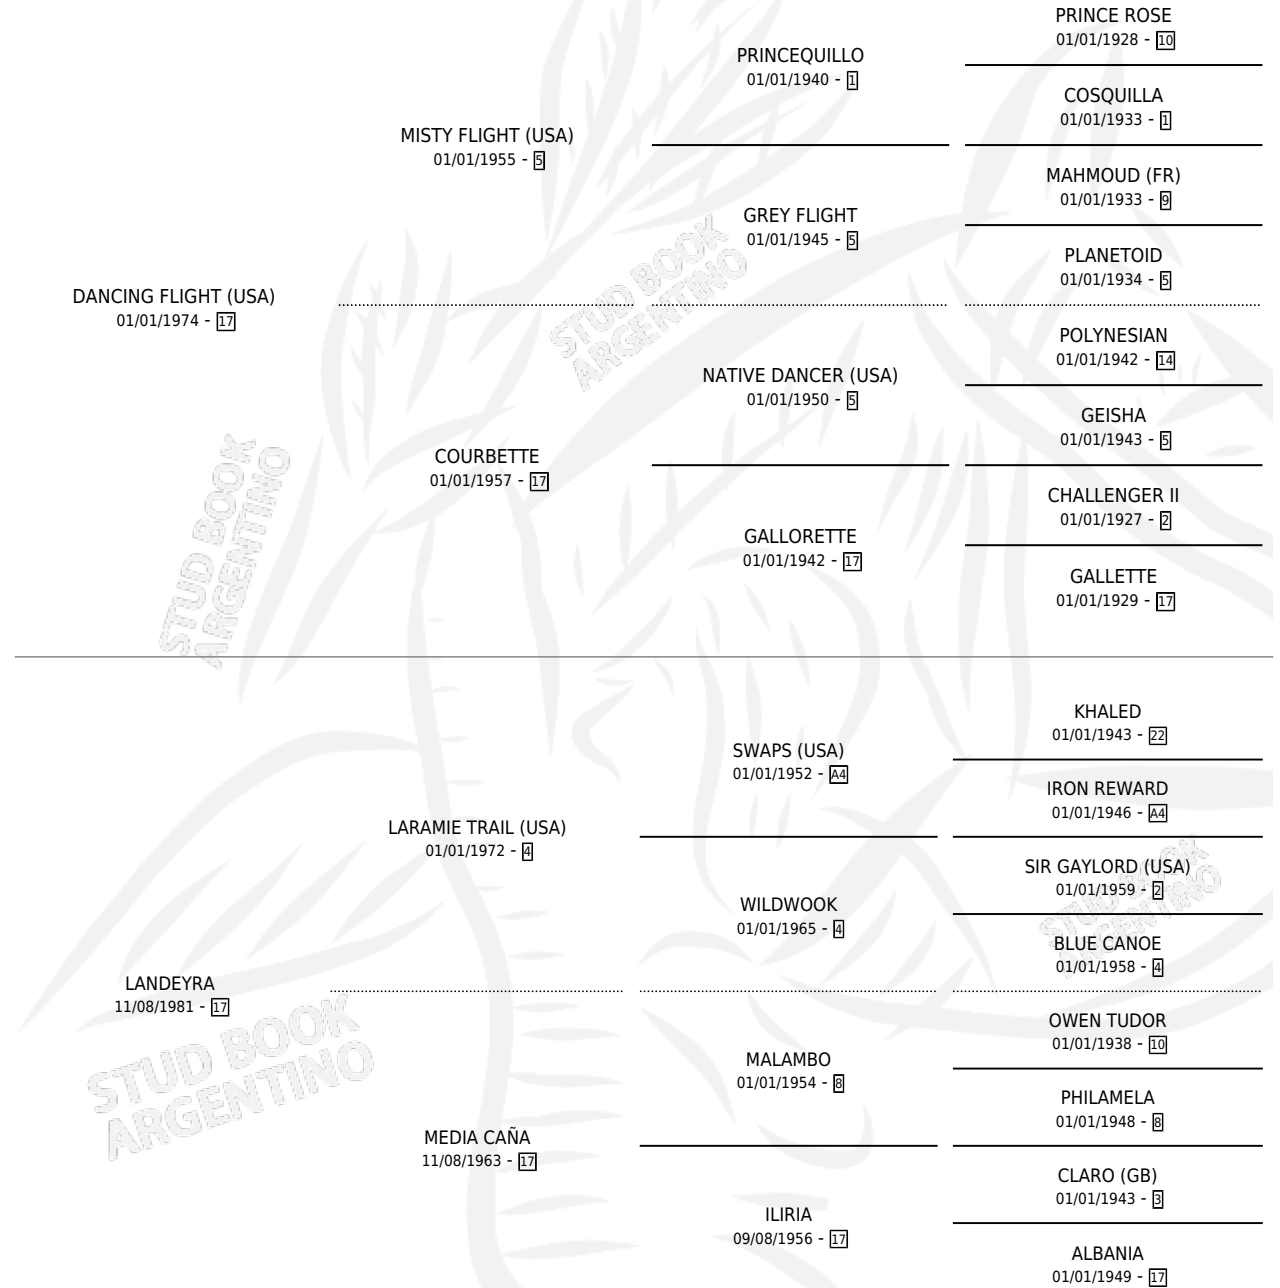

LA RENOMBRADA

por **DANCING FLIGHT (USA)** y **LANDEYRA** por **LARAMIE TRAIL (USA)**

Argentina · Hembra · Tordillo · SP · 26/10/1989
Familia 17-c · Volumen 33

ESTADO

TIPIFICACIÓN SANGUÍNEA	X
TIPIFICACIÓN POR ADN	X
PASAPORTE	X
IDENTIFICACIÓN POR MICROCHIP	X
REPRODUCTOR	✓

Lugar de nacimiento: El Candil

Criador: Sin dato

PEDIGREE

CAMPAÑA

Solo carreras oficiales de Argentina

POR EDAD

EDAD	CC	1°	2°	3°	4°	5°	NP	CLC	CLG	CLCG1	CLGG1	IMPORTE	GANANCIA / CC
3 AÑOS	2	0	0	0	0	0	2	0	0	0	0	\$0	\$0
4 AÑOS	14	1	2	4	2	1	4	0	0	0	0	\$1,599	\$114
5 AÑOS	1	0	0	0	1	0	0	0	0	0	0	\$375	\$375
TOTALES	17	1	2	4	3	1	6	0	0	0	0	\$1,974	\$116
%		5.9%	11.8%	23.5%	17.6%	5.9%	35.3%	0.0%	0.0%	0.0%	0.0%		