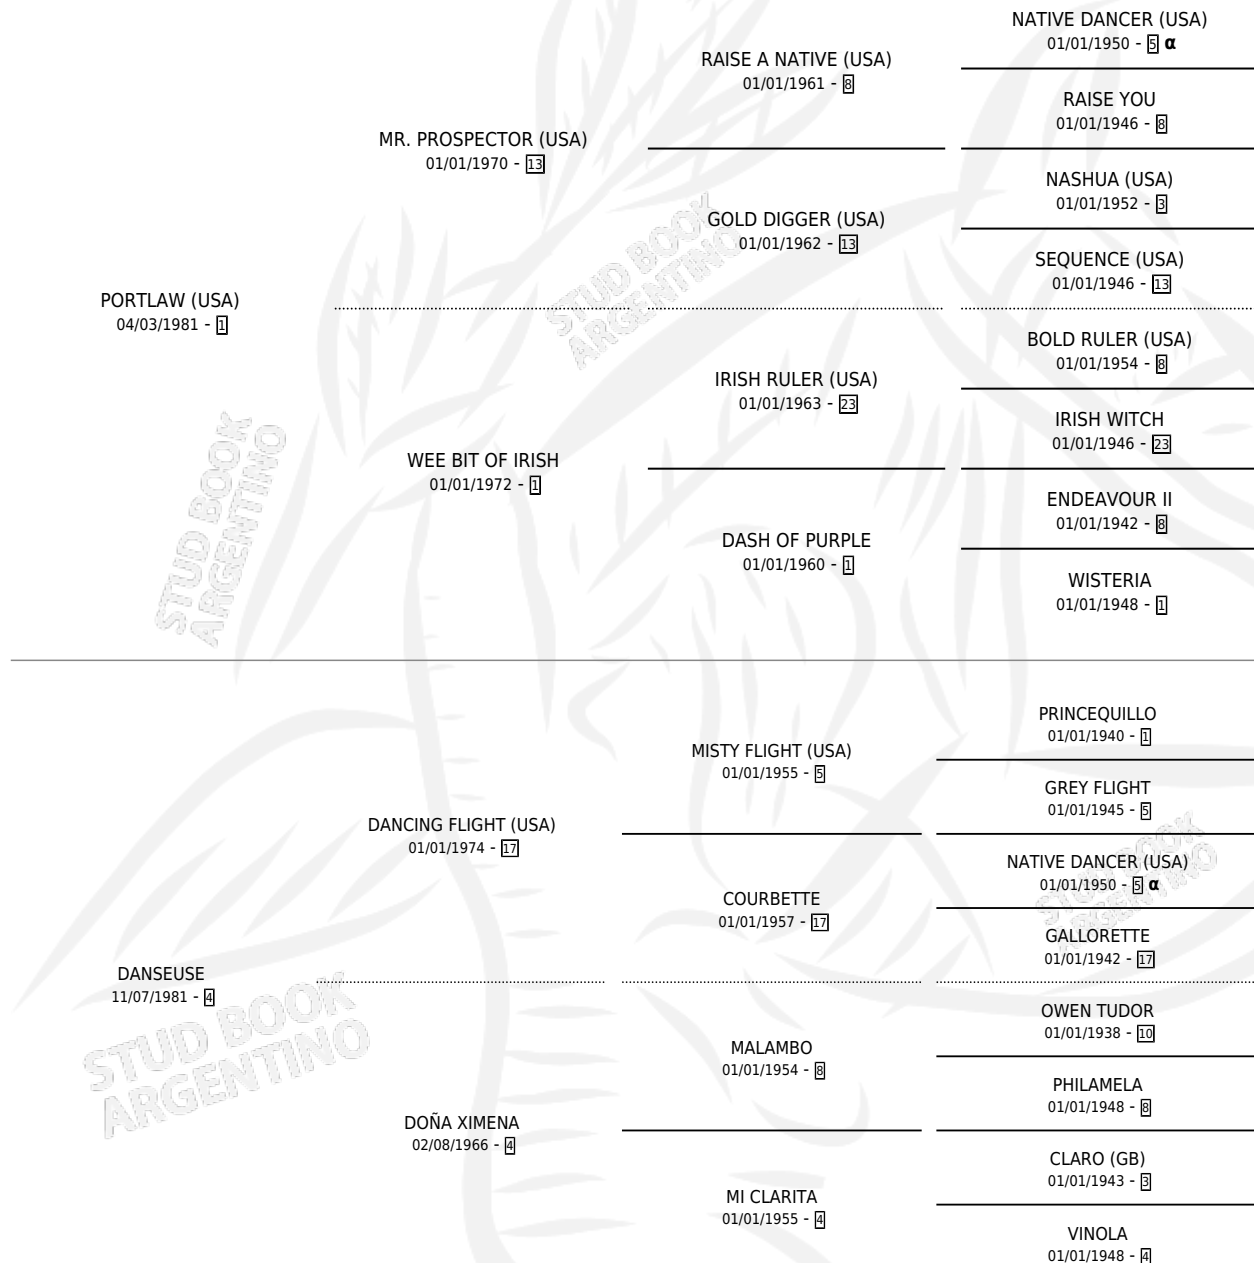

PINKY

por **PORTLAW (USA)** y **DANSEUSE** por **DANCING FLIGHT (USA)**

Argentina · Hembra · Zaino · SP · 18/10/1989
Familia 4-b · Volumen 33

ESTADO

TIPIFICACIÓN SANGUÍNEA	✓
TIPIFICACIÓN POR ADN	X
PASAPORTE	X
IDENTIFICACIÓN POR MICROCHIP	X
REPRODUCTOR	✓

Lugar de nacimiento: El Candil
Criador: Sin dato

~

HIJOS

	MACHOS	HEMBRAS
3 NACIERON	3	0
2 CORRIERON	2	0
1 GANARON	1	0
0 GANADORES CL	0 GANADORES GR	0 GANADORES G1

PEDIGREE

INBREEDING : α