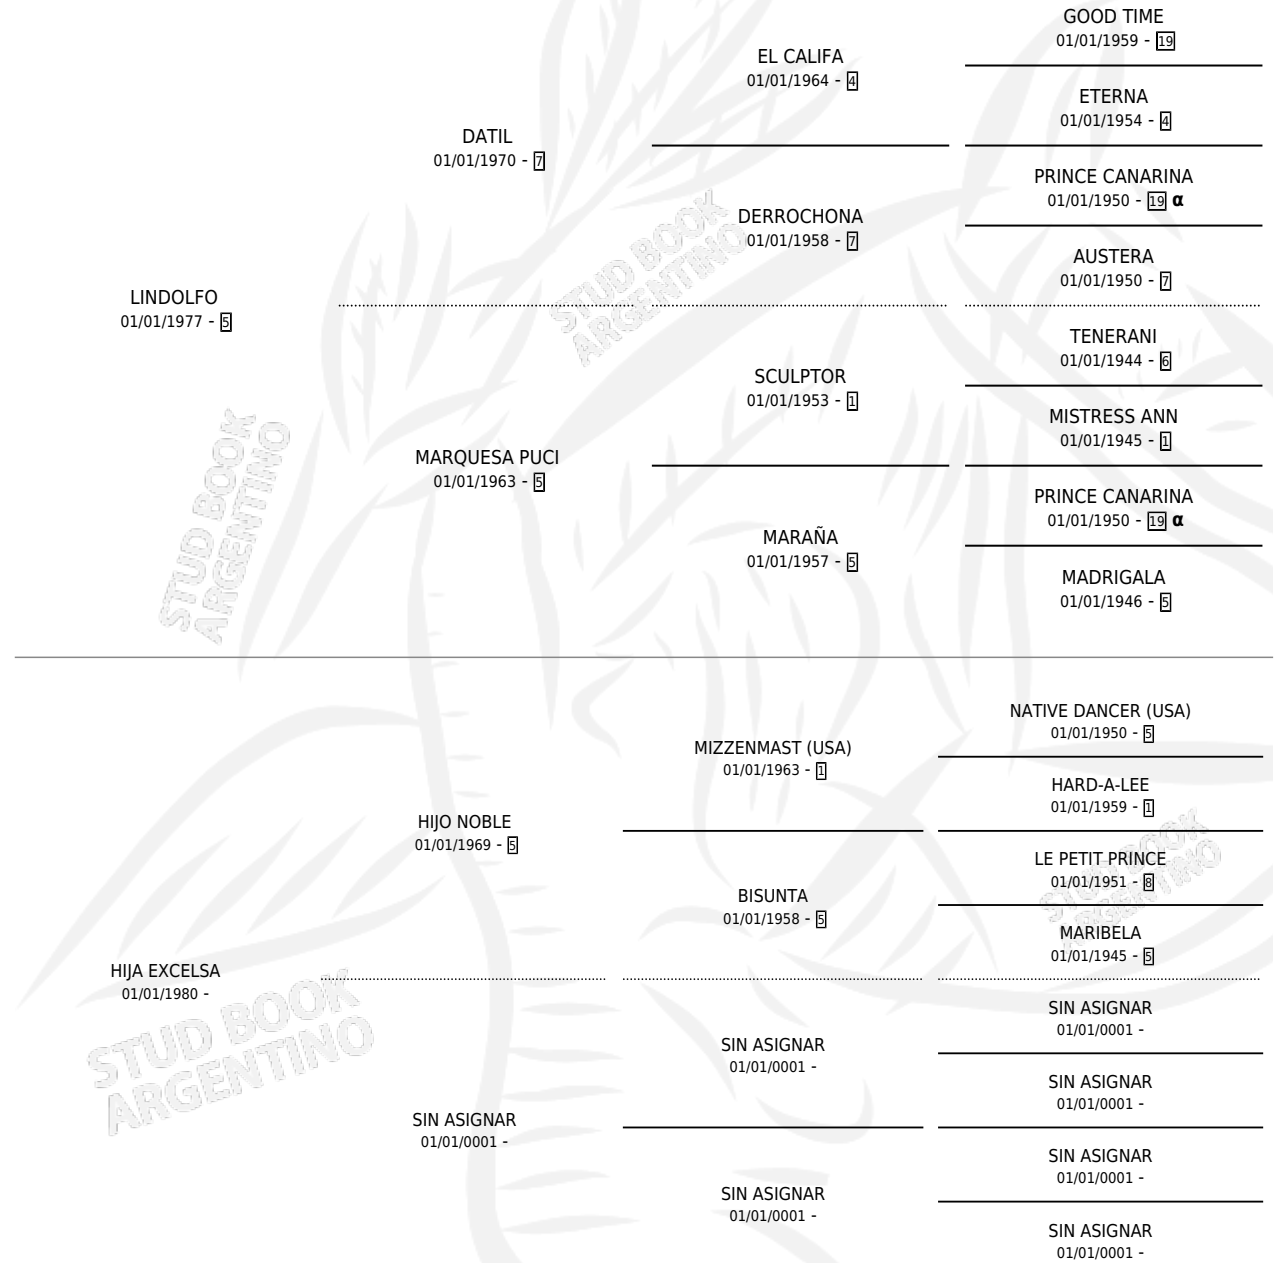

REY NEVADO

por LINDOLFO y HIJA EXCELSA por HIJO NOBLE

Argentina · Macho · Zaino · SP · 12/10/1989
Familia · Volumen 33

ESTADO

TIPIFICACIÓN SANGUÍNEA	X
TIPIFICACIÓN POR ADN	X
PASAPORTE	X
IDENTIFICACIÓN POR MICROCHIP	X
REPRODUCTOR	X

Lugar de nacimiento: Los Rosales

Criador: Sin dato

PEDIGREE

INBREEDING : α