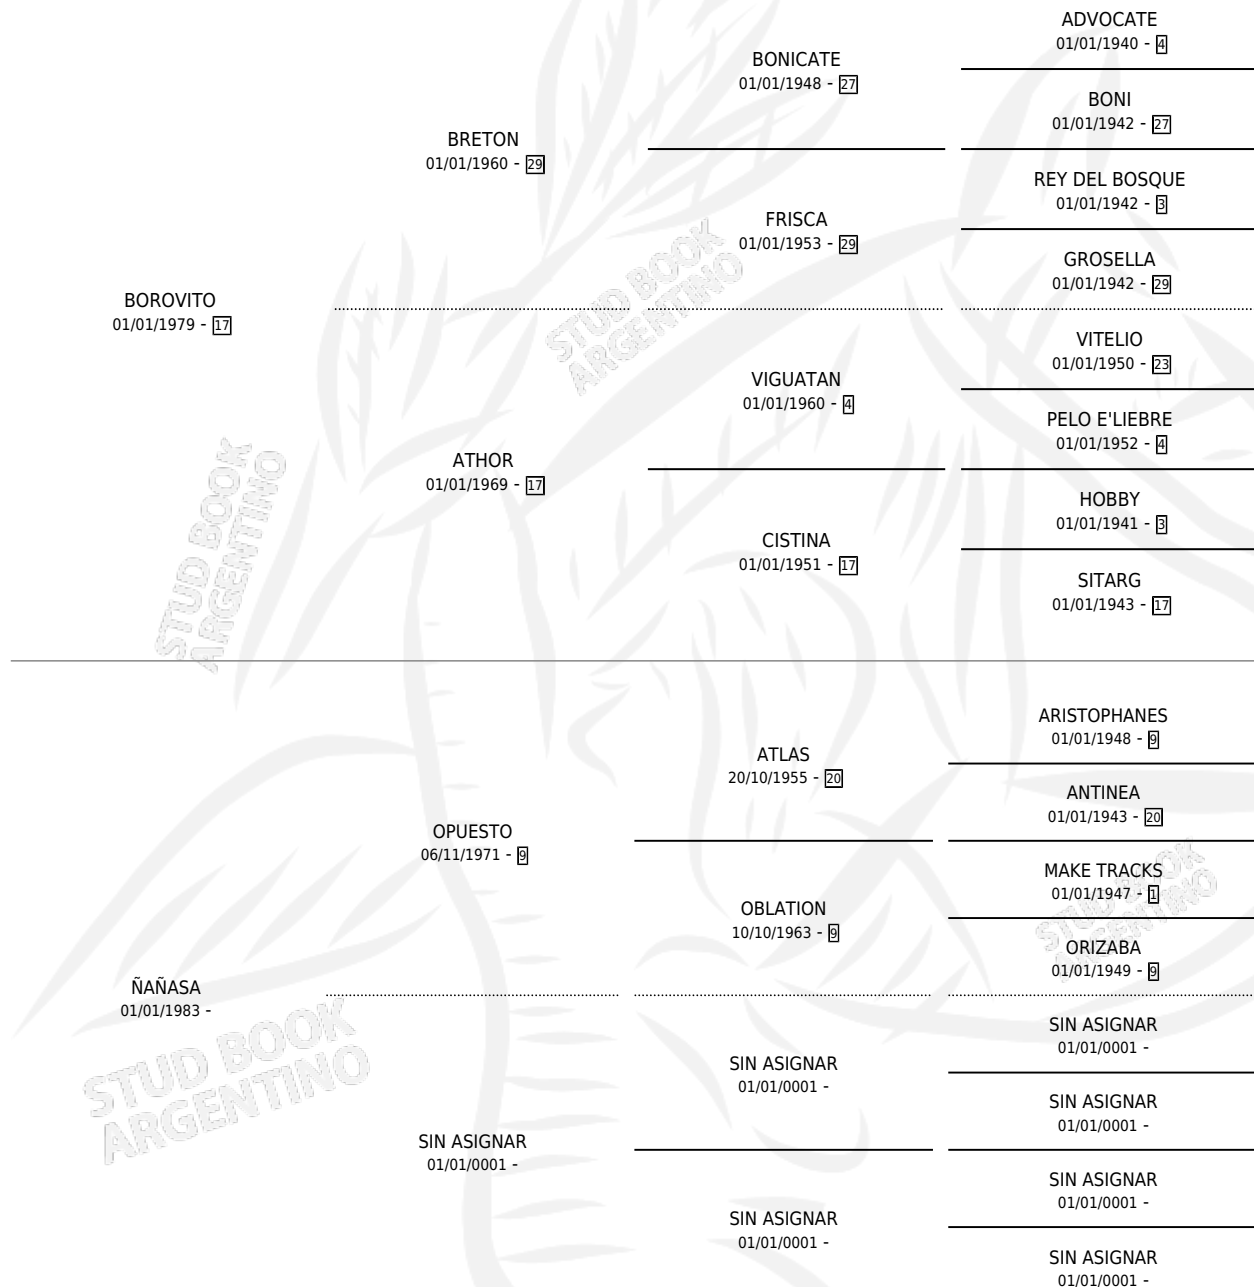

ÑUSTA

por **BOROVITO** y **ÑAÑASA** por **OPUESTO**

Argentina · Hembra · Alazan · SP · 31/10/1989
Familia · Volumen 33

ESTADO

TIPIFICACIÓN SANGUÍNEA	X
TIPIFICACIÓN POR ADN	X
PASAPORTE	X
IDENTIFICACIÓN POR MICROCHIP	X
REPRODUCTOR	X

Lugar de nacimiento: El Parejo

Criador: Sin dato

PEDIGREE

ÑUSTA

Datos oficiales del Stud Book Argentino

Documento generado el 06/05/2026

studbook.org.ar