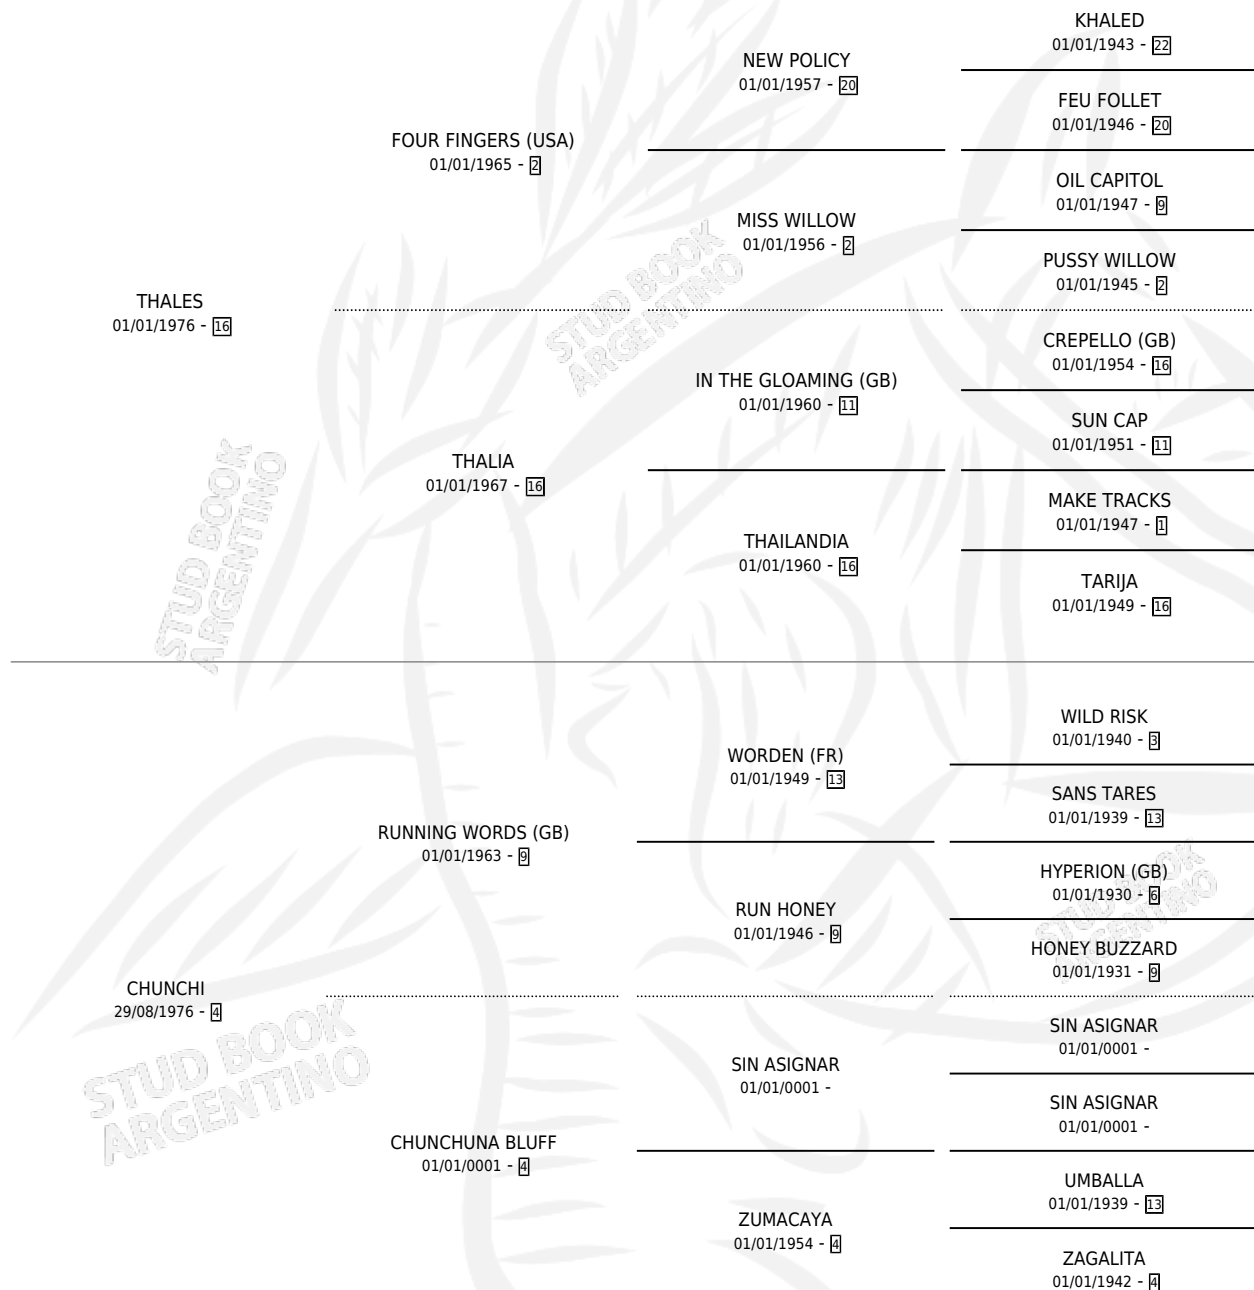

TALCHI

por THALES y CHUNCHI por RUNNING WORDS (GB)

Argentina · Hembra · Alazan o Tordillo · SP · 28/10/1989
Familia 4-b · Volumen 33

ESTADO

TIPIFICACIÓN SANGUÍNEA	X
TIPIFICACIÓN POR ADN	X
PASAPORTE	X
IDENTIFICACIÓN POR MICROCHIP	X
REPRODUCTOR	X

Lugar de nacimiento: El Parejo

Criador: Sin dato

PEDIGREE

TALCHI

Datos oficiales del Stud Book Argentino

Documento generado el 04/05/2026

studbook.org.ar